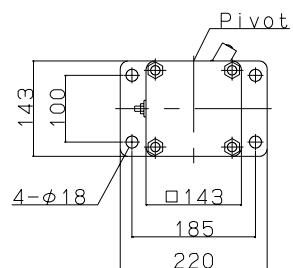

Stroke	L
100	221
150	271
200	321
250	371
300	421
350	471
400	521
500	621
600	721
700	821
800	921

Stroke	JC
0~160	105
161~250	130
251~400	175
401~630	245
631~800	295

JIS Symbol

Model:
SP665-A(B)(D)-FA-125X350