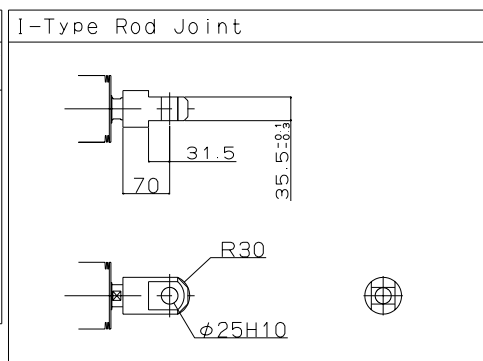

Stroke	L
100	221
150	271
200	321
250	371
300	421
350	471
400	521
500	621
600	721
700	821
800	921

Stroke	JC
0~160	105
161~250	130
251~400	175
401~630	245
631~800	295

JIS Symbol

Model:
SP665-A(B)(D)-FA-125X350