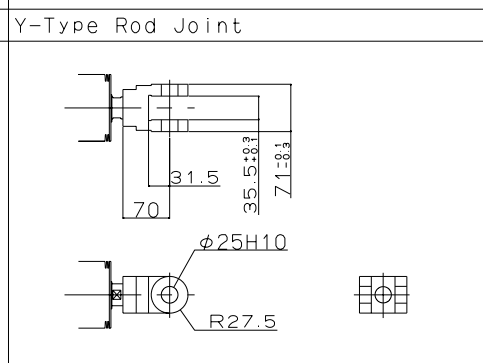

Stroke	L
100	221
150	271
200	321
250	371
300	421
350	471
400	521
500	621
600	721
700	821
800	921

Stroke	JC
0~160	105
161~250	130
251~400	175
401~630	245
631~800	295

JIS Symbol

Model:
SP665-A(B)(D)-FA-125X350

Maker:
KONAN

File Name:
SP66-A-FA-125