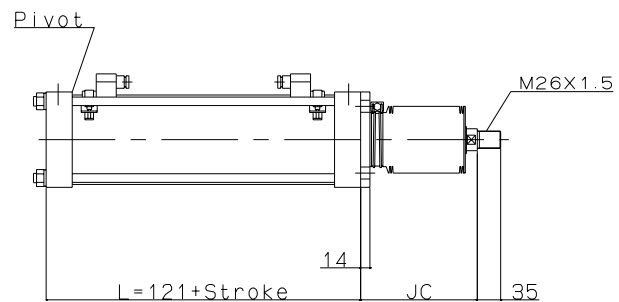

Stroke	L
100	221
150	271
200	321
250	371
300	421
350	471
400	521
500	621
600	721
700	821
800	921

Stroke	JC
0~160	105
161~250	130
251~400	175
401~630	245
631~800	295

JIS Symbol

Model:
SP665-A(B)(D)-FA-125X350