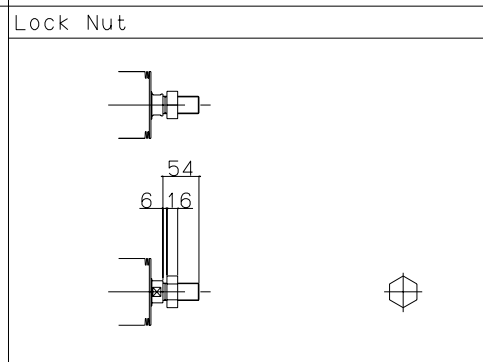

Stroke	L
100	221
150	271
200	321
250	371
300	421
350	471
400	521
500	621
600	721
700	821
800	921

Stroke	JC
0~160	105
161~250	130
251~400	175
401~630	245
631~800	295

JIS Symbol

Model:
SP665-A(B)(D)-FA-125X350