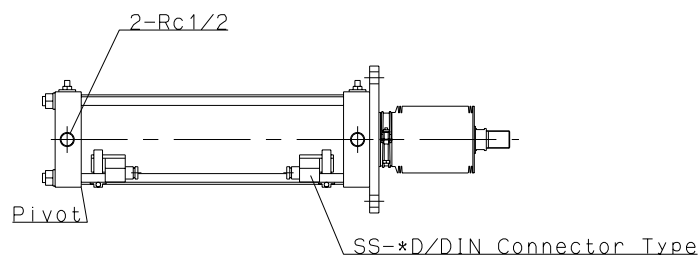

Stroke	L
100	221
150	271
200	321
250	371
300	421
350	471
400	521
500	621
600	721
700	821
800	921

Stroke	JC
0~160	105
161~250	130
251~400	175
401~630	245
631~800	295

JIS Symbol

Model:
SP665-A(B)(D)-FA-125X350