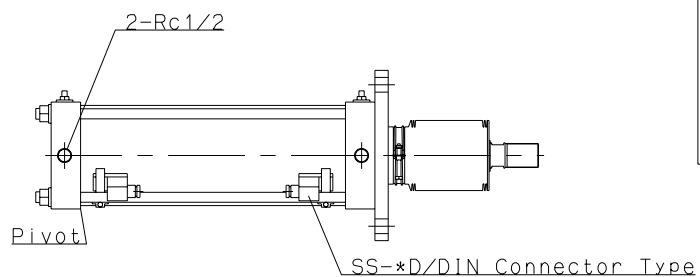

Stroke	L
100	235
150	285
200	335
250	385
300	435
350	485
400	535
500	635
600	735
700	835
800	935

Stroke	JC
0~160	125
161~250	150
251~400	195
401~630	265
631~800	315

JIS Symbol

Model:
SP665-A(B)(D)-FA-140X350