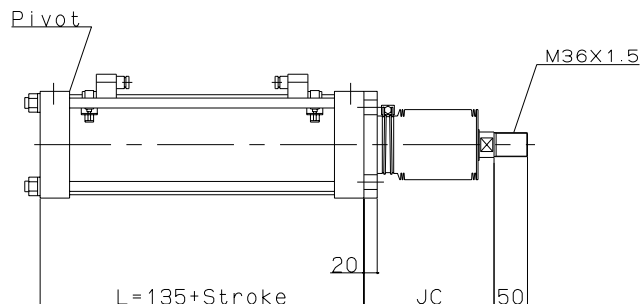

Stroke	L
100	235
150	285
200	335
250	385
300	435
350	485
400	535
500	635
600	735
700	835
800	935

Stroke	JC
0~160	125
161~250	150
251~400	195
401~630	265
631~800	315

JIS Symbol

Model:
SP665-A(B)(D)-FA-140X350