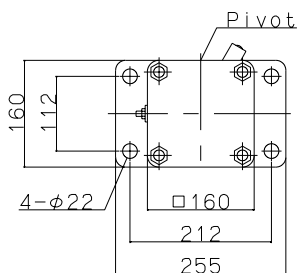

Stroke	L
100	235
150	285
200	335
250	385
300	435
350	485
400	535
500	635
600	735
700	835
800	935

Stroke	JC
0~160	125
161~250	150
251~400	195
401~630	265
631~800	315

JIS Symbol

Model:
SP665-A(B)(D)-FA-140X350