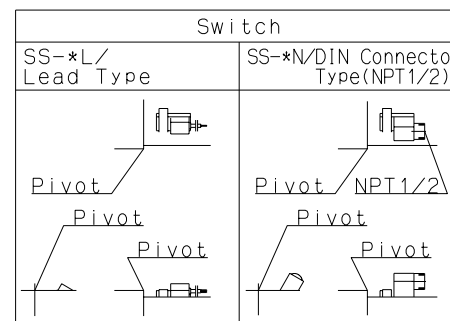

Stroke	L
100	235
150	285
200	335
250	385
300	435
350	485
400	535
500	635
600	735
700	835
800	935

Stroke	JC
0~160	125
161~250	150
251~400	195
401~630	265
631~800	315

JIS Symbol

Model:
SP665-A(B)(D)-FA-140X350