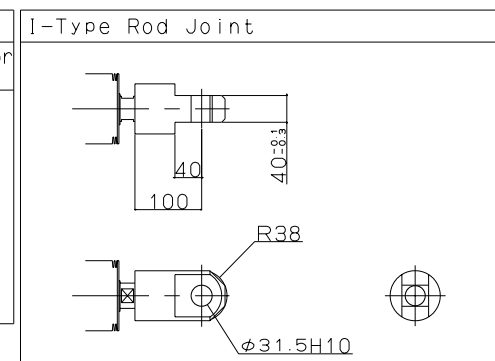

Stroke	L
100	235
150	285
200	335
250	385
300	435
350	485
400	535
500	635
600	735
700	835
800	935

Stroke	JC
0~160	125
161~250	150
251~400	195
401~630	265
631~800	315

JIS Symbol

Model:
SP665-A(B)(D)-FA-140X350