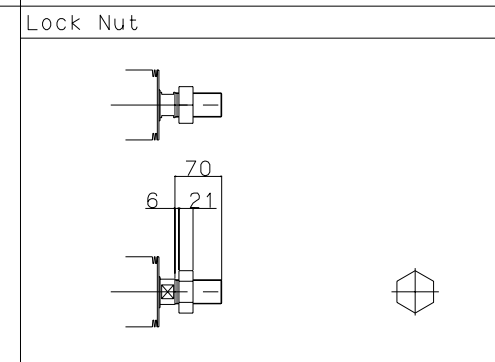

Stroke	L
100	235
150	285
200	335
250	385
300	435
350	485
400	535
500	635
600	735
700	835
800	935

Stroke	JC
0~160	125
161~250	150
251~400	195
401~630	265
631~800	315

JIS Symbol

Model:
SP665-A(B)(D)-FA-140X350