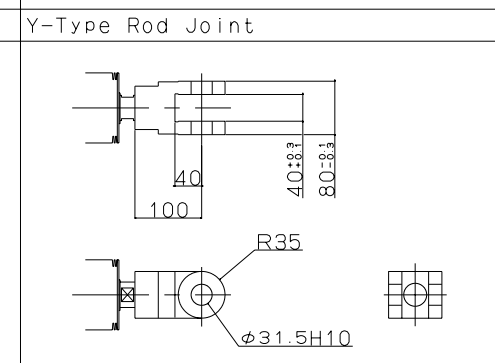

Stroke	L
100	235
150	285
200	335
250	385
300	435
350	485
400	535
500	635
600	735
700	835
800	935

Stroke	JC
0~160	125
161~250	150
251~400	195
401~630	265
631~800	315

JIS Symbol

Model:
SP665-A(B)(D)-FA-140X350