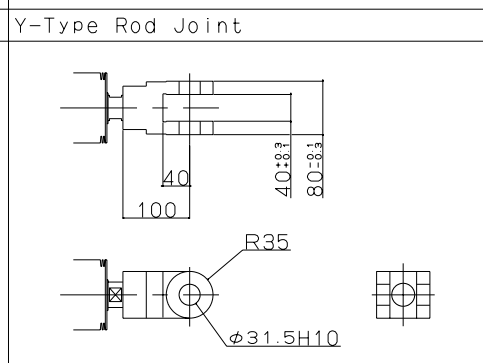

Stroke	L
100	235
150	285
200	335
250	385
300	435
350	485
400	535
500	635
600	735
700	835
800	935

Stroke	JC
0~160	125
161~250	150
251~400	195
401~630	265
631~800	315

JIS Symbol

Model:  
SP665-A(B)(D)-FA-160X350