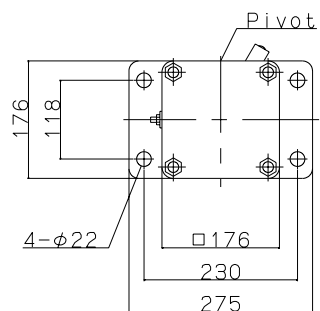

Stroke	L
100	235
150	285
200	335
250	385
300	435
350	485
400	535
500	635
600	735
700	835
800	935

Stroke	JC
0~160	125
161~250	150
251~400	195
401~630	265
631~800	315

JIS Symbol

Model:  
SP665-A(B)(D)-FA-160X350