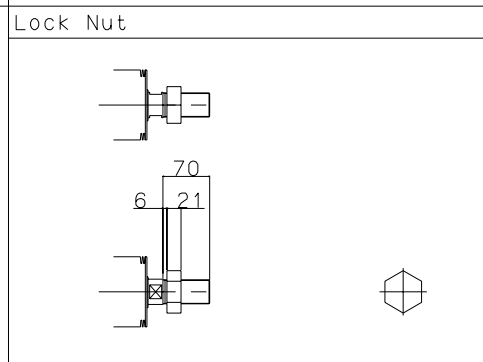

Stroke	L
100	235
150	285
200	335
250	385
300	435
350	485
400	535
500	635
600	735
700	835
800	935

Stroke	JC
0~160	125
161~250	150
251~400	195
401~630	265
631~800	315

JIS Symbol

Model:  
SP665-A(B)(D)-FA-160X350