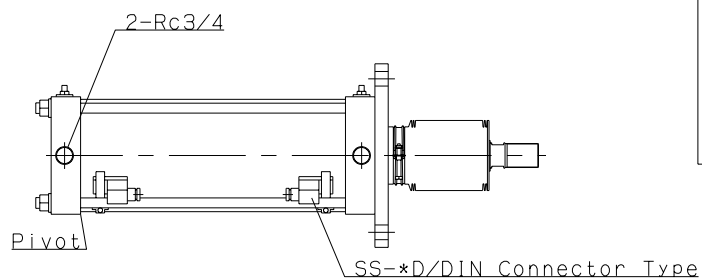

Stroke	L
100	235
150	285
200	335
250	385
300	435
350	485
400	535
500	635
600	735
700	835
800	935

Stroke	JC
0~160	125
161~250	150
251~400	195
401~630	265
631~800	315

JIS Symbol

Model:  
SP665-A(B)(D)-FA-160X350