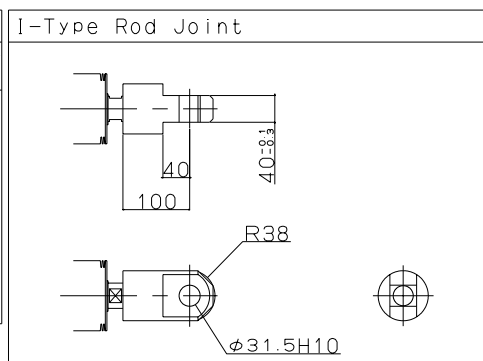

Stroke	L
100	235
150	285
200	335
250	385
300	435
350	485
400	535
500	635
600	735
700	835
800	935

Stroke	JC
0~160	125
161~250	150
251~400	195
401~630	265
631~800	315

JIS Symbol

Model:  
SP665-A(B)(D)-FA-160X350

Maker:  
KONAN

File Name:  
SP66-A-FA-160