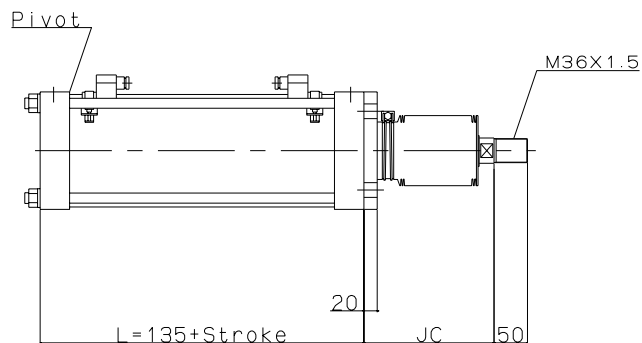

Stroke	L
100	235
150	285
200	335
250	385
300	435
350	485
400	535
500	635
600	735
700	835
800	935

Stroke	JC
0~160	125
161~250	150
251~400	195
401~630	265
631~800	315

JIS Symbol

Model:  
SP665-A(B)(D)-FA-160X350

Maker:  
KONAN

File Name:  
SP66-A-FA-160