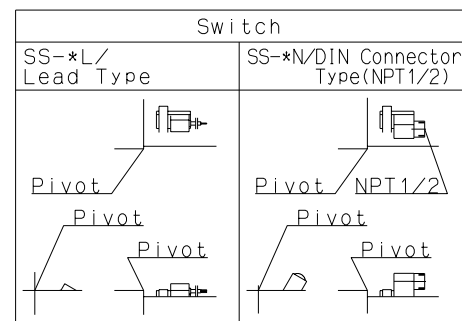

Stroke	L
100	235
150	285
200	335
250	385
300	435
350	485
400	535
500	635
600	735
700	835
800	935

Stroke	JC
0~160	125
161~250	150
251~400	195
401~630	265
631~800	315

JIS Symbol

Model:  
SP665-A(B)(D)-FA-160X350