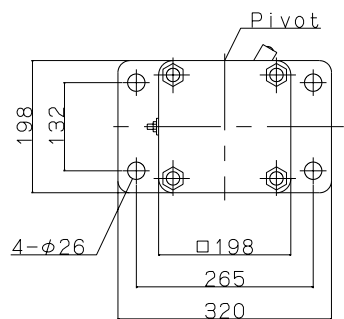

Stroke	L
100	245
150	295
200	345
250	395
300	445
350	495
400	545
500	645
600	745
700	845
800	945
900	1045
1000	1145

Stroke	JC
0~250	150
251~400	195
401~630	265
631~1000	375

JIS Symbol

Model:  
SP665-A(B)(D)-FA-180X350