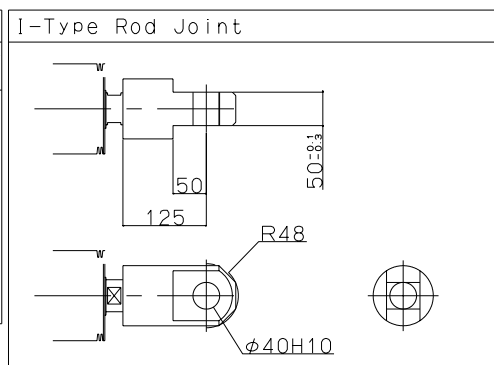

Stroke	L
100	245
150	295
200	345
250	395
300	445
350	495
400	545
500	645
600	745
700	845
800	945
900	1045
1000	1145

Stroke	JC
0~250	150
251~400	195
401~630	265
631~1000	375

JIS Symbol

Model:  
SP665-A(B)(D)-FA-180X350