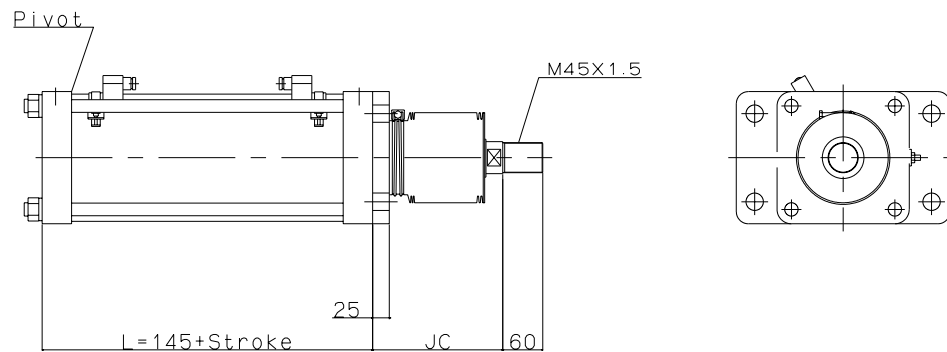

Stroke	L
100	245
150	295
200	345
250	395
300	445
350	495
400	545
500	645
600	745
700	845
800	945
900	1045
1000	1145

Stroke	JC
0~250	150
251~400	195
401~630	265
631~1000	375

JIS Symbol

Model:  
SP665-A(B)(D)-FA-180X350