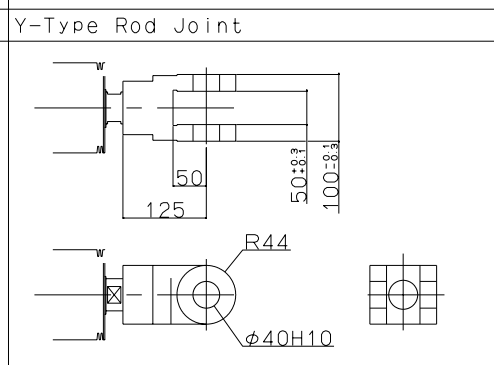

Stroke	L
100	245
150	295
200	345
250	395
300	445
350	495
400	545
500	645
600	745
700	845
800	945
900	1045
1000	1145

Stroke	JC
0~250	150
251~400	195
401~630	265
631~1000	375

JIS Symbol

Model:  
SP665-A(B)(D)-FA-180X350

Maker:  
KONAN

File Name:  
SP66-A-FA-180