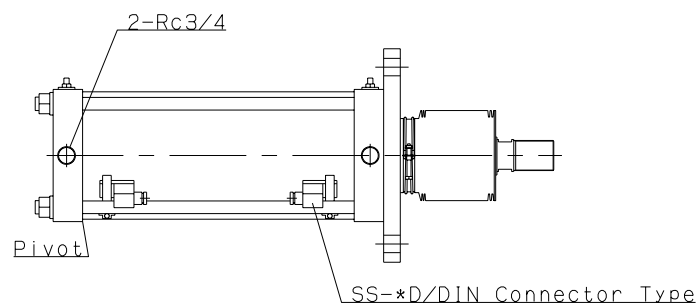

Stroke	L
100	245
150	295
200	345
250	395
300	445
350	495
400	545
500	645
600	745
700	845
800	945
900	1045
1000	1145

Stroke	JC
0~250	150
251~400	195
401~630	265
631~1000	375

JIS Symbol

Model:  
SP665-A(B)(D)-FA-180X350