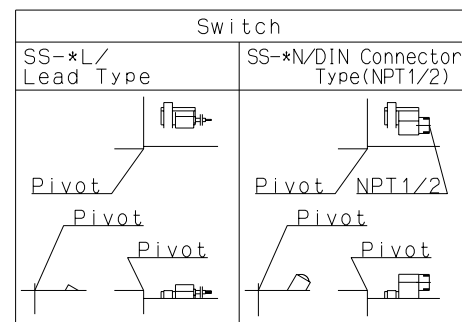

Stroke	L
100	245
150	295
200	345
250	395
300	445
350	495
400	545
500	645
600	745
700	845
800	945
900	1045
1000	1145

Stroke	JC
0~250	150
251~400	195
401~630	265
631~1000	375

JIS Symbol

Model:  
SP665-A(B)(D)-FA-180X350