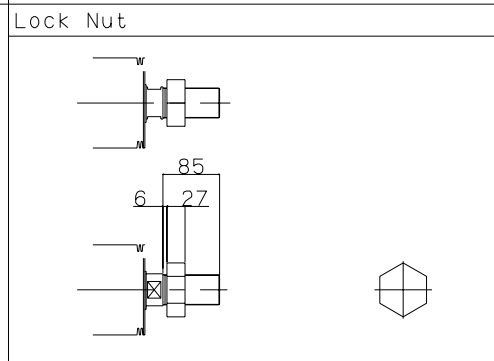

Stroke	L
100	245
150	295
200	345
250	395
300	445
350	495
400	545
500	645
600	745
700	845
800	945
900	1045
1000	1145

Stroke	JC
0~250	150
251~400	195
401~630	265
631~1000	375

JIS Symbol

Model:  
SP665-A(B)(D)-FA-180X350