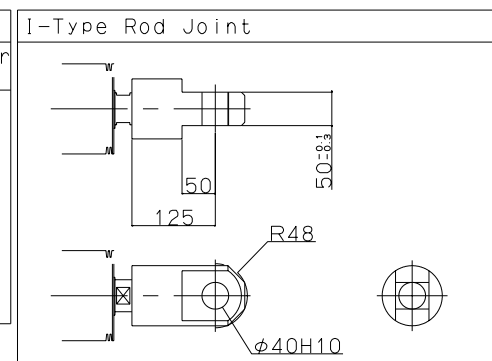

| Stroke | L |
|--------|------|
| 100 | 245 |
| 150 | 295 |
| 200 | 345 |
| 250 | 395 |
| 300 | 445 |
| 350 | 495 |
| 400 | 545 |
| 500 | 645 |
| 600 | 745 |
| 700 | 845 |
| 800 | 945 |
| 900 | 1045 |
| 1000 | 1145 |

| Stroke | JC |
|----------|-----|
| 0~250 | 150 |
| 251~400 | 195 |
| 401~630 | 265 |
| 631~1000 | 375 |

JIS Symbol

Model: SP665-A(B)(D)-FA-200X350
 Maker: KONAN
 File Name: SP66-A-FA-200