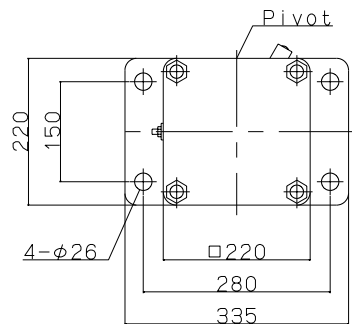

| Stroke | L |
|--------|------|
| 100 | 245 |
| 150 | 295 |
| 200 | 345 |
| 250 | 395 |
| 300 | 445 |
| 350 | 495 |
| 400 | 545 |
| 500 | 645 |
| 600 | 745 |
| 700 | 845 |
| 800 | 945 |
| 900 | 1045 |
| 1000 | 1145 |

| Stroke | JC |
|----------|-----|
| 0~250 | 150 |
| 251~400 | 195 |
| 401~630 | 265 |
| 631~1000 | 375 |

JIS Symbol

Model: SP665-A(B)(D)-FA-200X350
 Maker: KONAN
 File Name: SP66-A-FA-200