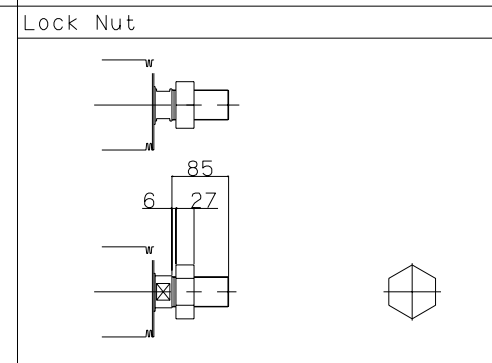

| Stroke | L |
|--------|------|
| 100 | 245 |
| 150 | 295 |
| 200 | 345 |
| 250 | 395 |
| 300 | 445 |
| 350 | 495 |
| 400 | 545 |
| 500 | 645 |
| 600 | 745 |
| 700 | 845 |
| 800 | 945 |
| 900 | 1045 |
| 1000 | 1145 |

| Stroke | JC |
|----------|-----|
| 0~250 | 150 |
| 251~400 | 195 |
| 401~630 | 265 |
| 631~1000 | 375 |

JIS Symbol

Model: SP665-A(B)(D)-FA-200X350
 Maker: KONAN
 File Name: SP66-A-FA-200