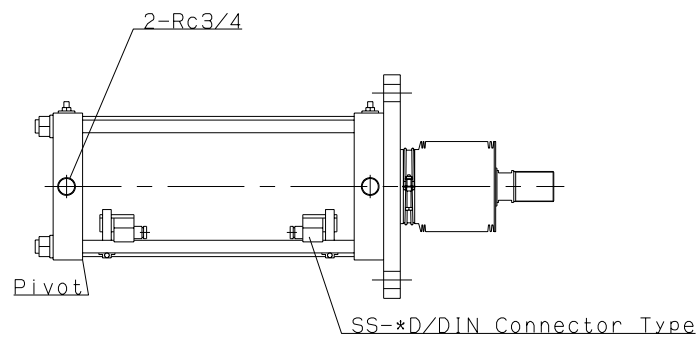

| Stroke | L |
|--------|------|
| 100 | 245 |
| 150 | 295 |
| 200 | 345 |
| 250 | 395 |
| 300 | 445 |
| 350 | 495 |
| 400 | 545 |
| 500 | 645 |
| 600 | 745 |
| 700 | 845 |
| 800 | 945 |
| 900 | 1045 |
| 1000 | 1145 |

| Stroke | JC |
|----------|-----|
| 0~250 | 150 |
| 251~400 | 195 |
| 401~630 | 265 |
| 631~1000 | 375 |

JIS Symbol

Model: SP665-A(B)(D)-FA-200X350
 Maker: KONAN
 File Name: SP66-A-FA-200