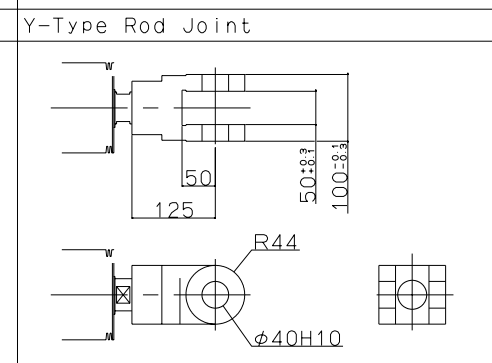

| Stroke | L |
|--------|------|
| 100 | 245 |
| 150 | 295 |
| 200 | 345 |
| 250 | 395 |
| 300 | 445 |
| 350 | 495 |
| 400 | 545 |
| 500 | 645 |
| 600 | 745 |
| 700 | 845 |
| 800 | 945 |
| 900 | 1045 |
| 1000 | 1145 |

| Stroke | JC |
|----------|-----|
| 0~250 | 150 |
| 251~400 | 195 |
| 401~630 | 265 |
| 631~1000 | 375 |

JIS Symbol

Model: SP665-A(B)(D)-FA-200X350
 Maker: KONAN
 File Name: SP66-A-FA-200