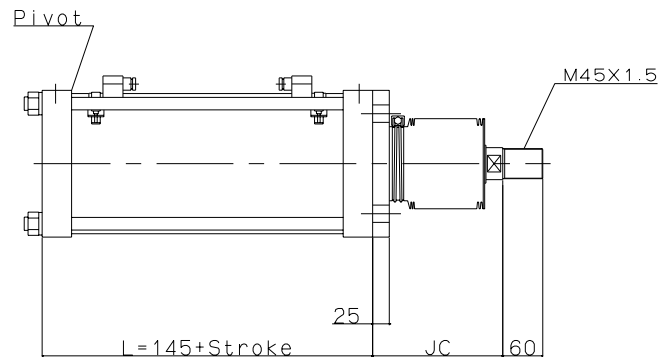

| Stroke | L |
|--------|------|
| 100 | 245 |
| 150 | 295 |
| 200 | 345 |
| 250 | 395 |
| 300 | 445 |
| 350 | 495 |
| 400 | 545 |
| 500 | 645 |
| 600 | 745 |
| 700 | 845 |
| 800 | 945 |
| 900 | 1045 |
| 1000 | 1145 |

| Stroke | JC |
|----------|-----|
| 0~250 | 150 |
| 251~400 | 195 |
| 401~630 | 265 |
| 631~1000 | 375 |

JIS Symbol

Model: SP665-A(B)(D)-FA-200X350
 Maker: KONAN
 File Name: SP66-A-FA-200