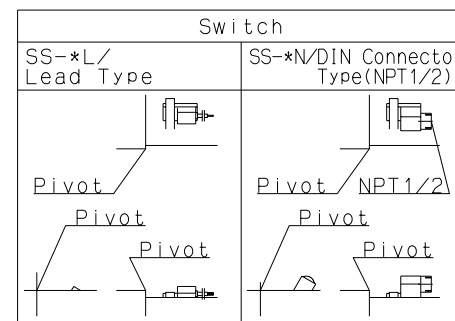

| Stroke | L |
|--------|------|
| 100 | 245 |
| 150 | 295 |
| 200 | 345 |
| 250 | 395 |
| 300 | 445 |
| 350 | 495 |
| 400 | 545 |
| 500 | 645 |
| 600 | 745 |
| 700 | 845 |
| 800 | 945 |
| 900 | 1045 |
| 1000 | 1145 |

| Stroke | JC |
|----------|-----|
| 0~250 | 150 |
| 251~400 | 195 |
| 401~630 | 265 |
| 631~1000 | 375 |

JIS Symbol

Model: SP665-A(B)(D)-FA-200X350
 Maker: KONAN
 File Name: SP66-A-FA-200