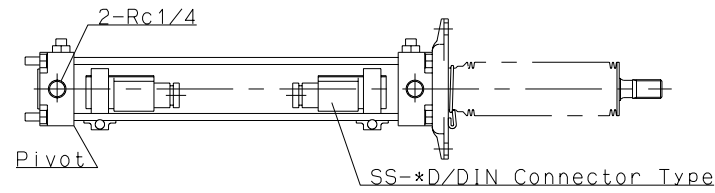

Stroke	L
100	194
150	244
200	294
250	344
300	394
400	494
500	594
600	694

Stroke	JC
0~160	110
161~250	150
251~400	210
401~600	300

JIS Symbol

Model :
SP665-A(B)(D)-FA-40X200
Maker :
KONAN
File Name :
SP66-A-FA-40