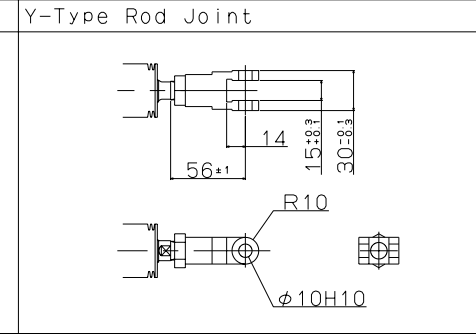

Stroke	L
100	194
150	244
200	294
250	344
300	394
400	494
500	594
600	694

Stroke	JC
0~160	110
161~250	150
251~400	210
401~600	300

JIS Symbol

Model :
SP665-A(B)(D)-FA-40X200
Maker :
KONAN
File Name :
SP66-A-FA-40