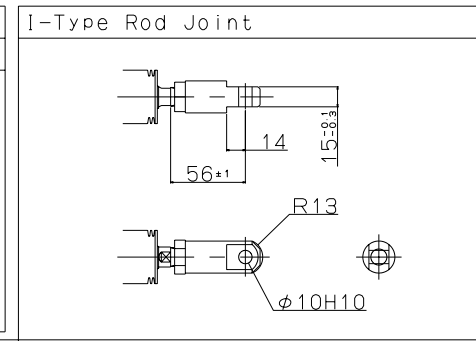

Stroke	L
100	194
150	244
200	294
250	344
300	394
400	494
500	594
600	694

Stroke	JC
0~160	110
161~250	150
251~400	210
401~600	300

JIS Symbol

Model :
SP665-A(B)(D)-FA-40X200
Maker :
KONAN
File Name :
SP66-A-FA-40