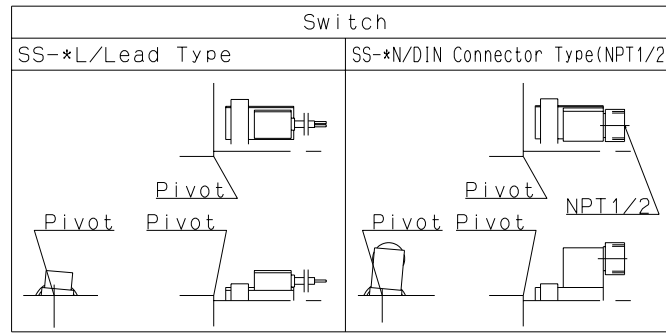

Stroke	L
100	194
150	244
200	294
250	344
300	394
400	494
500	594
600	694

Stroke	JC
0~160	110
161~250	150
251~400	210
401~600	300

JIS Symbol

Model :
SP665-A(B)(D)-FA-40X200
Maker :
KONAN
File Name :
SP66-A-FA-40