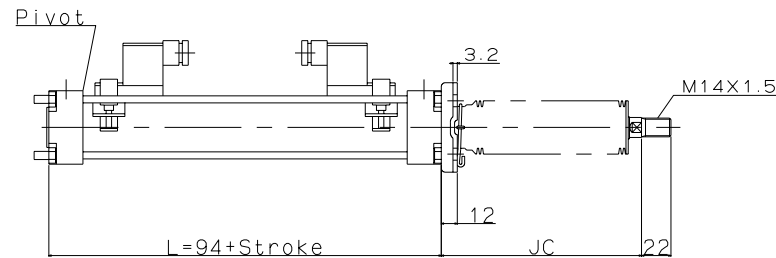

Stroke	L
100	194
150	244
200	294
250	344
300	394
400	494
500	594
600	694

Stroke	JC
0~160	110
161~250	150
251~400	210
401~600	300

JIS Symbol

Model :
SP665-A(B)(D)-FA-40X200
Maker :
KONAN
File Name :
SP66-A-FA-40