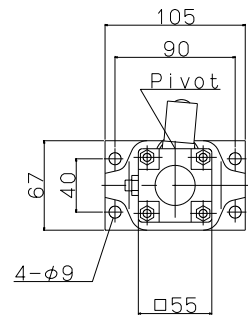

Stroke	L
100	194
150	244
200	294
250	344
300	394
400	494
500	594
600	694

Stroke	JC
0~160	110
161~250	150
251~400	210
401~600	300

JIS Symbol

Model :
SP665-A(B)(D)-FA-40X200
Maker :
KONAN
File Name :
SP66-A-FA-40