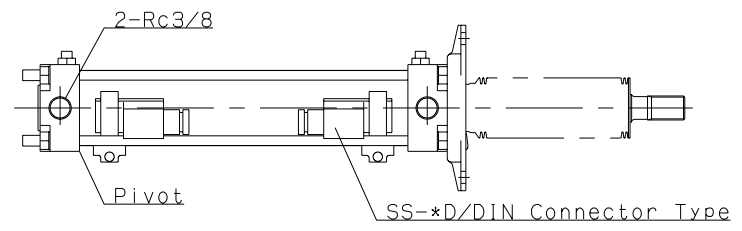

Stroke	L
100	205
150	255
200	305
250	355
300	405
400	505
500	605
600	705

Stroke	JC
0~160	110
161~250	150
251~400	210
401~600	300

JIS Symbol

Model :
SP665-A(B)(D)-FA-50X200
Maker :
KONAN
File Name :
SP66-A-FA-50