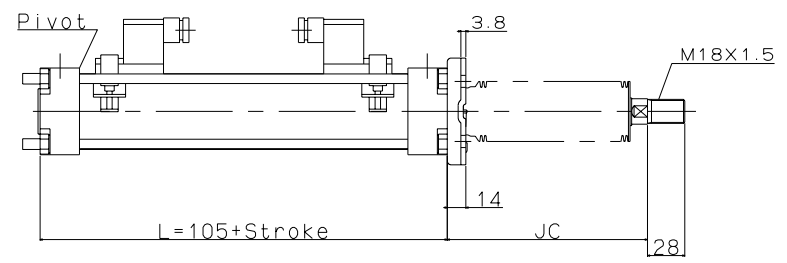

Stroke	L
100	205
150	255
200	305
250	355
300	405
400	505
500	605
600	705

Stroke	JC
0~160	110
161~250	150
251~400	210
401~600	300

JIS Symbol

Model :
SP665-A(B)(D)-FA-50X200
Maker :
KONAN
File Name :
SP66-A-FA-50