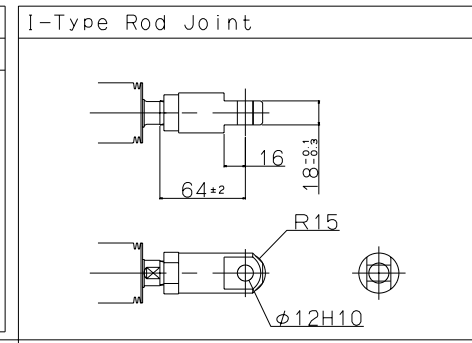

Stroke	L
100	205
150	255
200	305
250	355
300	405
400	505
500	605
600	705

Stroke	JC
0~160	110
161~250	150
251~400	210
401~600	300

JIS Symbol

Model :
SP665-A(B)(D)-FA-50X200
Maker :
KONAN
File Name :
SP66-A-FA-50