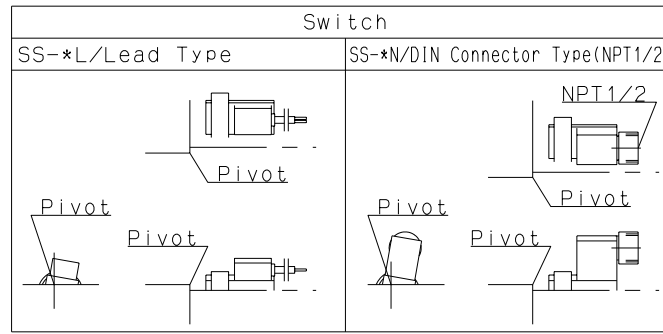

Stroke	L
100	205
150	255
200	305
250	355
300	405
400	505
500	605
600	705

Stroke	JC
0~160	110
161~250	150
251~400	210
401~600	300

JIS Symbol

Model :
SP665-A(B)(D)-FA-50X200
Maker :
KONAN
File Name :
SP66-A-FA-50