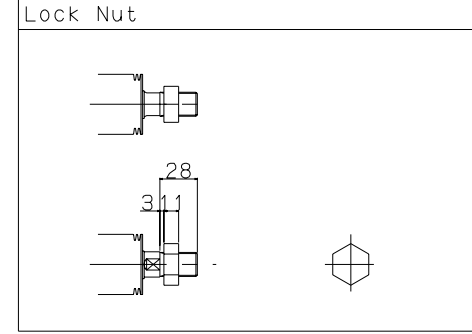

Stroke	L
100	205
150	255
200	305
250	355
300	405
400	505
500	605
600	705

Stroke	JC
0~160	110
161~250	150
251~400	210
401~600	300

JIS Symbol

Model :
SP665-A(B)(D)-FA-50X200
Maker :
KONAN
File Name :
SP66-A-FA-50