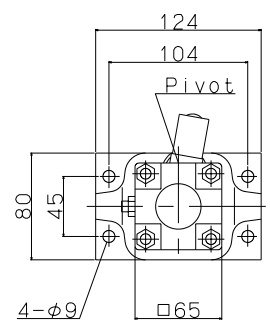

Stroke	L
100	205
150	255
200	305
250	355
300	405
400	505
500	605
600	705

Stroke	JC
0~160	110
161~250	150
251~400	210
401~600	300

JIS Symbol

Model :
SP665-A(B)(D)-FA-50X200
Maker :
KONAN
File Name :
SP66-A-FA-50