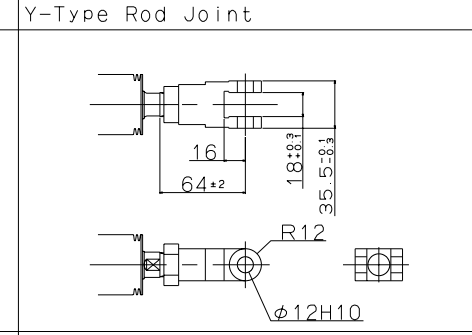

Stroke	L
100	205
150	255
200	305
250	355
300	405
400	505
500	605
600	705

Stroke	JC
0~160	110
161~250	150
251~400	210
401~600	300

JIS Symbol

Model :
SP665-A(B)(D)-FA-50X200
Maker :
KONAN
File Name :
SP66-A-FA-50