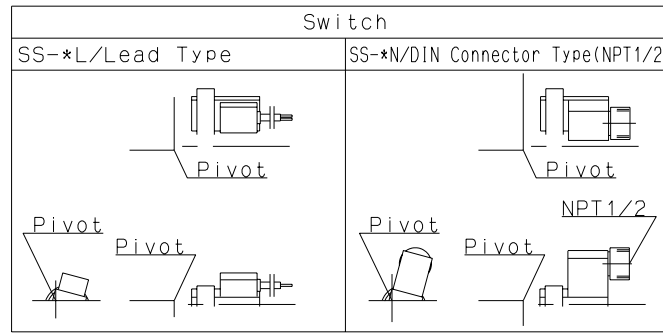

| Stroke | L |
|--------|-----|
| 100 | 205 |
| 150 | 255 |
| 200 | 305 |
| 250 | 355 |
| 300 | 405 |
| 400 | 505 |
| 500 | 605 |
| 600 | 705 |

| Stroke | JC |
|---------|-----|
| 0~160 | 110 |
| 161~250 | 150 |
| 251~400 | 210 |
| 401~600 | 300 |

JIS Symbol

Model: SP665-A(B)(D)-FA-63X200
 Maker: KONAN
 File Name: SP66-A-FA-63