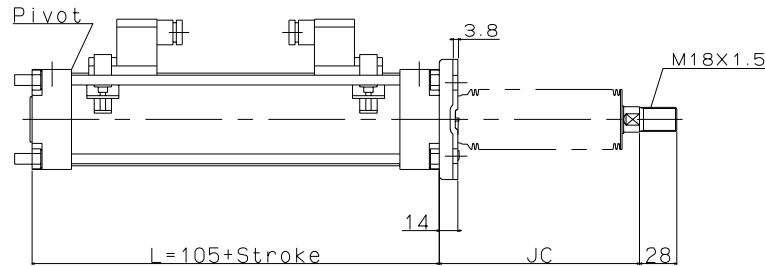

| Stroke | L |
|--------|-----|
| 100 | 205 |
| 150 | 255 |
| 200 | 305 |
| 250 | 355 |
| 300 | 405 |
| 400 | 505 |
| 500 | 605 |
| 600 | 705 |

| Stroke | JC |
|---------|-----|
| 0~160 | 110 |
| 161~250 | 150 |
| 251~400 | 210 |
| 401~600 | 300 |

JIS Symbol

Model: SP665-A(B)(D)-FA-63X200
 Maker: KONAN
 File Name: SP66-A-FA-63