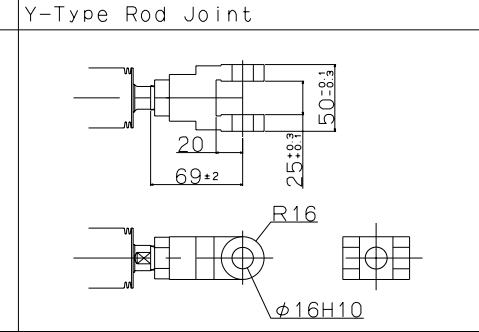

| Stroke | L |
|--------|-----|
| 100 | 205 |
| 150 | 255 |
| 200 | 305 |
| 250 | 355 |
| 300 | 405 |
| 400 | 505 |
| 500 | 605 |
| 600 | 705 |

| Stroke | JC |
|---------|-----|
| 0~160 | 110 |
| 161~250 | 150 |
| 251~400 | 210 |
| 401~600 | 300 |

JIS Symbol

Model: SP665-A(B)(D)-FA-63X200
 Maker: KONAN
 File Name: SP66-A-FA-63