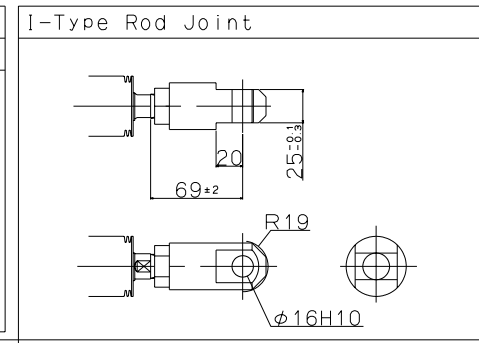

| Stroke | L |
|--------|-----|
| 100 | 205 |
| 150 | 255 |
| 200 | 305 |
| 250 | 355 |
| 300 | 405 |
| 400 | 505 |
| 500 | 605 |
| 600 | 705 |

| Stroke | JC |
|---------|-----|
| 0~160 | 110 |
| 161~250 | 150 |
| 251~400 | 210 |
| 401~600 | 300 |

JIS Symbol

Model: SP665-A(B)(D)-FA-63X200
 Maker: KONAN
 File Name: SP66-A-FA-63