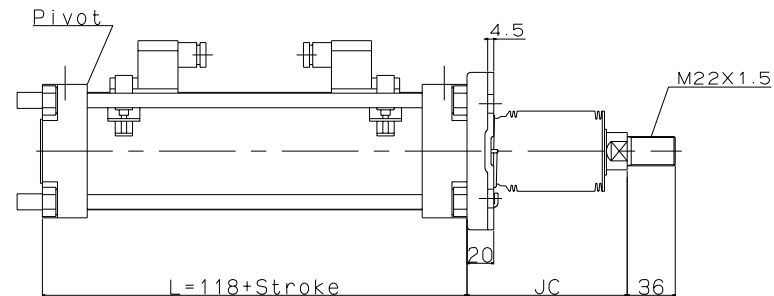

Stroke	L
100	218
150	268
200	318
250	368
300	418
400	518
500	618
600	718
700	818
800	918

Stroke	JC
0~160	95
161~250	120
251~400	165
401~630	235
631~800	285

JIS Symbol

Model: SP665-A(B)(D)-FA-80X200  
 Maker: KONAN  
 File Name: SP66-A-FA-80