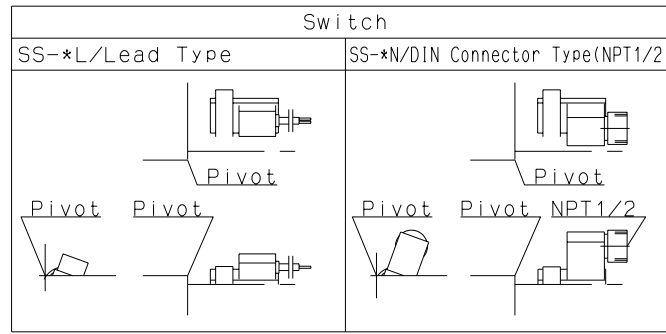

Stroke	L
100	218
150	268
200	318
250	368
300	418
400	518
500	618
600	718
700	818
800	918

Stroke	JC
0~160	95
161~250	120
251~400	165
401~630	235
631~800	285

JIS Symbol

Model: SP665-A(B)(D)-FA-80X200  
 Maker: KONAN  
 File Name: SP66-A-FA-80