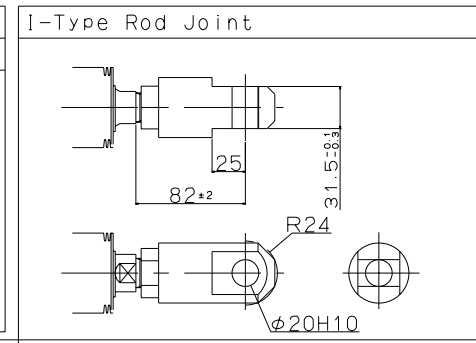

Stroke	L
100	218
150	268
200	318
250	368
300	418
400	518
500	618
600	718
700	818
800	918

Stroke	JC
0~160	95
161~250	120
251~400	165
401~630	235
631~800	285

JIS Symbol

Model: SP665-A(B)(D)-FA-80X200  
 Maker: KONAN  
 File Name: SP66-A-FA-80