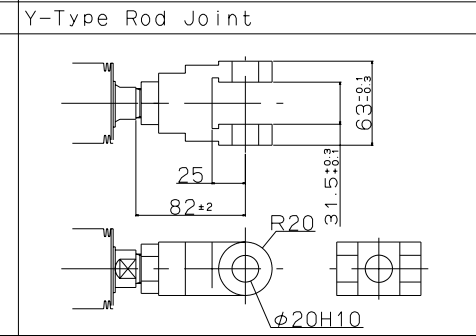

Stroke	L
100	218
150	268
200	318
250	368
300	418
400	518
500	618
600	718
700	818
800	918

Stroke	JC
0~160	95
161~250	120
251~400	165
401~630	235
631~800	285

JIS Symbol

Model: SP665-A(B)(D)-FA-80X200  
 Maker: KONAN  
 File Name: SP66-A-FA-80