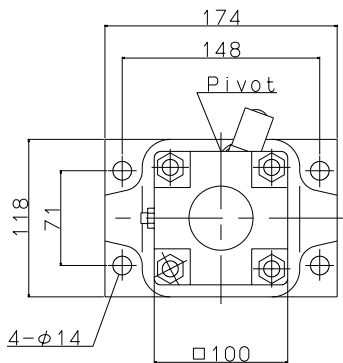

Stroke	L
100	218
150	268
200	318
250	368
300	418
400	518
500	618
600	718
700	818
800	918

Stroke	JC
0~160	95
161~250	120
251~400	165
401~630	235
631~800	285

JIS Symbol

Model: SP665-A(B)(D)-FA-80X200  
 Maker: KONAN  
 File Name: SP66-A-FA-80