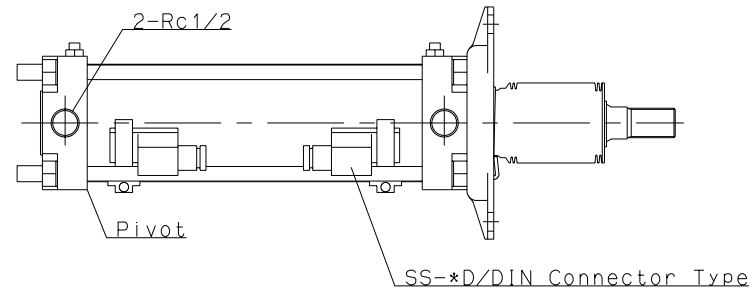

Stroke	L
100	218
150	268
200	318
250	368
300	418
400	518
500	618
600	718
700	818
800	918

Stroke	JC
0~160	95
161~250	120
251~400	165
401~630	235
631~800	285

JIS Symbol

Model: SP665-A(B)(D)-FA-80X200  
 Maker: KONAN  
 File Name: SP66-A-FA-80