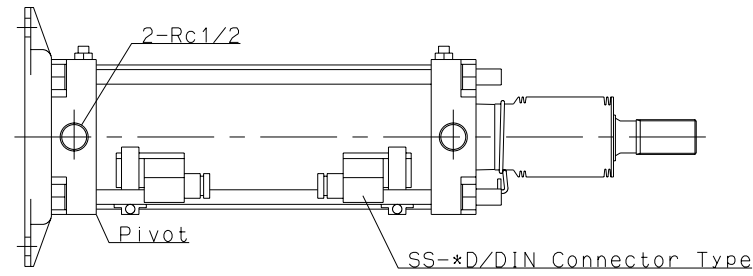

| Stroke | L   |
|--------|-----|
| 100    | 218 |
| 150    | 268 |
| 200    | 318 |
| 250    | 368 |
| 300    | 418 |
| 400    | 518 |
| 500    | 618 |
| 600    | 718 |
| 700    | 818 |
| 800    | 918 |

| Stroke  | JC  |
|---------|-----|
| 0~160   | 95  |
| 161~250 | 120 |
| 251~400 | 165 |
| 401~630 | 235 |
| 631~800 | 285 |

JIS Symbol

Model: SP665-A(B)(D)-FB-100X200  
 Maker: KONAN  
 File Name: SP66-A-FB-100