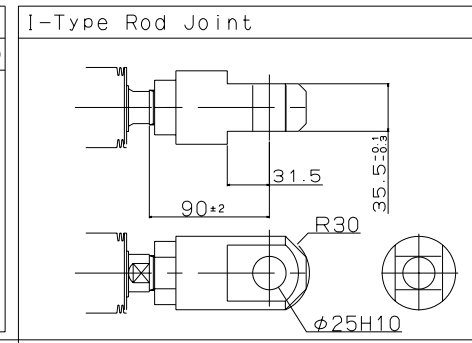

| Stroke | L   |
|--------|-----|
| 100    | 218 |
| 150    | 268 |
| 200    | 318 |
| 250    | 368 |
| 300    | 418 |
| 400    | 518 |
| 500    | 618 |
| 600    | 718 |
| 700    | 818 |
| 800    | 918 |

| Stroke  | JC  |
|---------|-----|
| 0~160   | 95  |
| 161~250 | 120 |
| 251~400 | 165 |
| 401~630 | 235 |
| 631~800 | 285 |

JIS Symbol

Model: SP665-A(B)(D)-FB-100X200  
 Maker: KONAN  
 File Name: SP66-A-FB-100