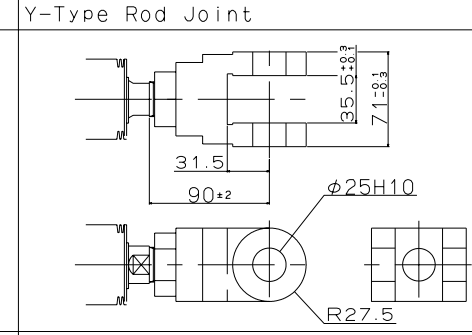

| Stroke | L   |
|--------|-----|
| 100    | 218 |
| 150    | 268 |
| 200    | 318 |
| 250    | 368 |
| 300    | 418 |
| 400    | 518 |
| 500    | 618 |
| 600    | 718 |
| 700    | 818 |
| 800    | 918 |

| Stroke  | JC  |
|---------|-----|
| 0~160   | 95  |
| 161~250 | 120 |
| 251~400 | 165 |
| 401~630 | 235 |
| 631~800 | 285 |

JIS Symbol

Model: SP665-A(B)(D)-FB-100X200  
 Maker: KONAN  
 File Name: SP66-A-FB-100