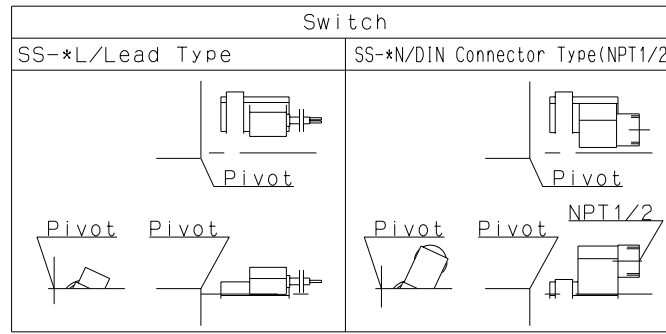

| Stroke | L   |
|--------|-----|
| 100    | 218 |
| 150    | 268 |
| 200    | 318 |
| 250    | 368 |
| 300    | 418 |
| 400    | 518 |
| 500    | 618 |
| 600    | 718 |
| 700    | 818 |
| 800    | 918 |

| Stroke  | JC  |
|---------|-----|
| 0~160   | 95  |
| 161~250 | 120 |
| 251~400 | 165 |
| 401~630 | 235 |
| 631~800 | 285 |

JIS Symbol

Model: SP665-A(B)(D)-FB-100X200  
 Maker: KONAN  
 File Name: SP66-A-FB-100