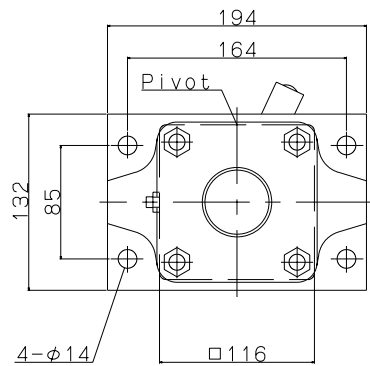

| Stroke | L   |
|--------|-----|
| 100    | 218 |
| 150    | 268 |
| 200    | 318 |
| 250    | 368 |
| 300    | 418 |
| 400    | 518 |
| 500    | 618 |
| 600    | 718 |
| 700    | 818 |
| 800    | 918 |

| Stroke  | JC  |
|---------|-----|
| 0~160   | 95  |
| 161~250 | 120 |
| 251~400 | 165 |
| 401~630 | 235 |
| 631~800 | 285 |

JIS Symbol

Model: SP665-A(B)(D)-FB-100X200  
 Maker: KONAN  
 File Name: SP66-A-FB-100