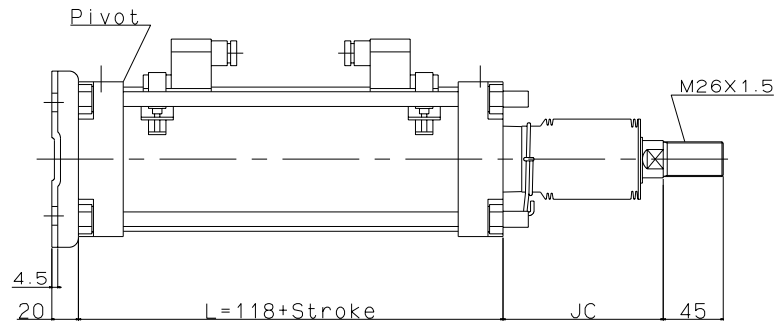

| Stroke | L   |
|--------|-----|
| 100    | 218 |
| 150    | 268 |
| 200    | 318 |
| 250    | 368 |
| 300    | 418 |
| 400    | 518 |
| 500    | 618 |
| 600    | 718 |
| 700    | 818 |
| 800    | 918 |

| Stroke  | JC  |
|---------|-----|
| 0~160   | 95  |
| 161~250 | 120 |
| 251~400 | 165 |
| 401~630 | 235 |
| 631~800 | 285 |

JIS Symbol

Model: SP665-A(B)(D)-FB-100X200  
 Maker: KONAN  
 File Name: SP66-A-FB-100