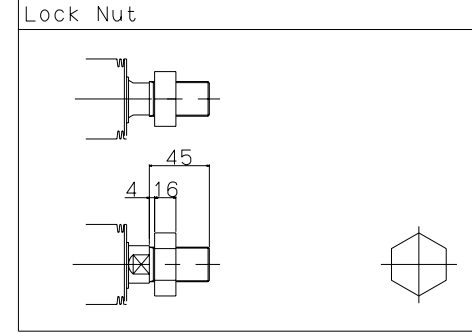

| Stroke | L   |
|--------|-----|
| 100    | 218 |
| 150    | 268 |
| 200    | 318 |
| 250    | 368 |
| 300    | 418 |
| 400    | 518 |
| 500    | 618 |
| 600    | 718 |
| 700    | 818 |
| 800    | 918 |

| Stroke  | JC  |
|---------|-----|
| 0~160   | 95  |
| 161~250 | 120 |
| 251~400 | 165 |
| 401~630 | 235 |
| 631~800 | 285 |

JIS Symbol

Model: SP665-A(B)(D)-FB-100X200  
 Maker: KONAN  
 File Name: SP66-A-FB-100