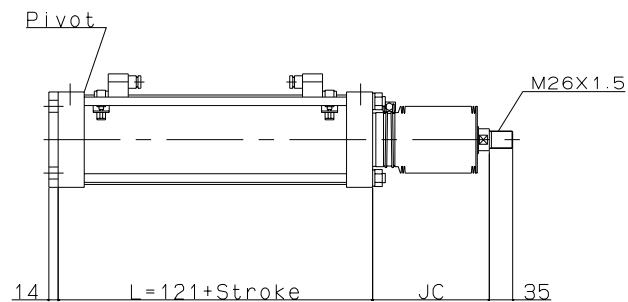

Stroke	L
100	221
150	271
200	321
250	371
300	421
350	471
400	521
500	621
600	721
700	821
800	921

Stroke	JC
0~160	105
161~250	130
251~400	175
401~630	245
631~800	295

JIS Symbol

Model:
SP665-A(B)(D)-FB-125X350
Maker:
KONAN
File Name:
SP66-A-FB-125