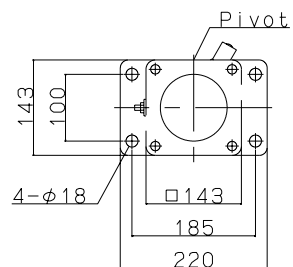

Stroke	L
100	221
150	271
200	321
250	371
300	421
350	471
400	521
500	621
600	721
700	821
800	921

Stroke	JC
0~160	105
161~250	130
251~400	175
401~630	245
631~800	295

JIS Symbol

Model:
SP665-A(B)(D)-FB-125X350
Maker:
KONAN
File Name:
SP66-A-FB-125