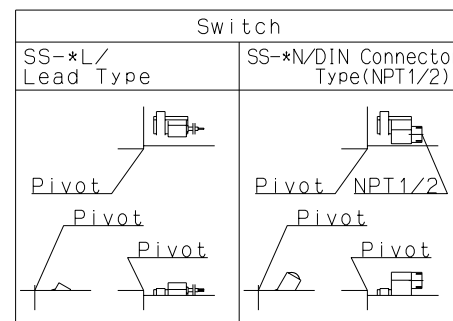

Stroke	L
100	221
150	271
200	321
250	371
300	421
350	471
400	521
500	621
600	721
700	821
800	921

Stroke	JC
0~160	105
161~250	130
251~400	175
401~630	245
631~800	295

JIS Symbol

Model:
SP665-A(B)(D)-FB-125X350
Maker:
KONAN
File Name:
SP66-A-FB-125