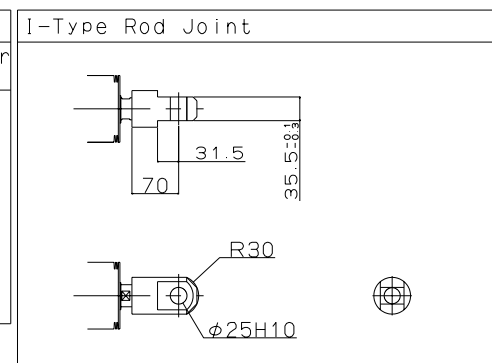

Stroke	L
100	221
150	271
200	321
250	371
300	421
350	471
400	521
500	621
600	721
700	821
800	921

Stroke	JC
0~160	105
161~250	130
251~400	175
401~630	245
631~800	295

JIS Symbol

Model:
SP665-A(B)(D)-FB-125X350
Maker:
KONAN
File Name:
SP66-A-FB-125