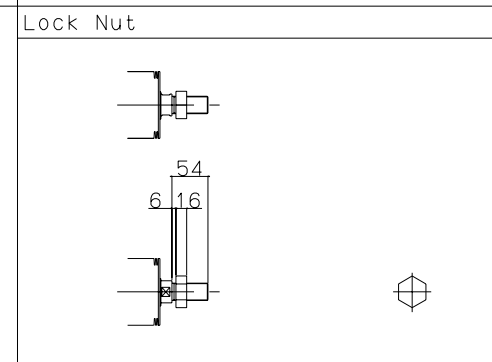

Stroke	L
100	221
150	271
200	321
250	371
300	421
350	471
400	521
500	621
600	721
700	821
800	921

Stroke	JC
0~160	105
161~250	130
251~400	175
401~630	245
631~800	295

JIS Symbol

Model:
SP665-A(B)(D)-FB-125X350
Maker:
KONAN
File Name:
SP66-A-FB-125