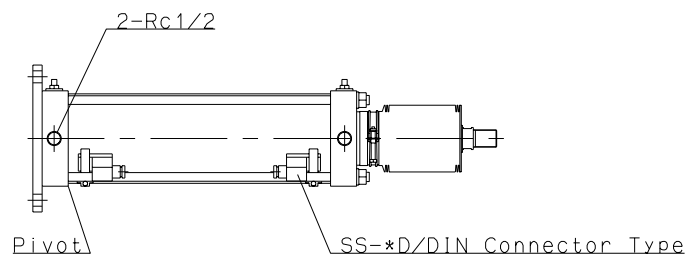

Stroke	L
100	221
150	271
200	321
250	371
300	421
350	471
400	521
500	621
600	721
700	821
800	921

Stroke	JC
0~160	105
161~250	130
251~400	175
401~630	245
631~800	295

JIS Symbol

Model:
SP665-A(B)(D)-FB-125X350
Maker:
KONAN
File Name:
SP66-A-FB-125