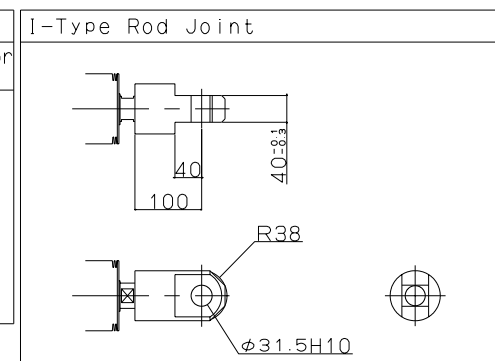

Stroke	L
100	235
150	285
200	335
250	385
300	435
350	485
400	535
500	635
600	735
700	835
800	935

Stroke	JC
0~160	125
161~250	150
251~400	195
401~630	265
631~800	315

JIS Symbol

Model :
SP665-A(B)(D)-FB-140X350
Maker :
KONAN
File Name :
SP66-A-FB-140