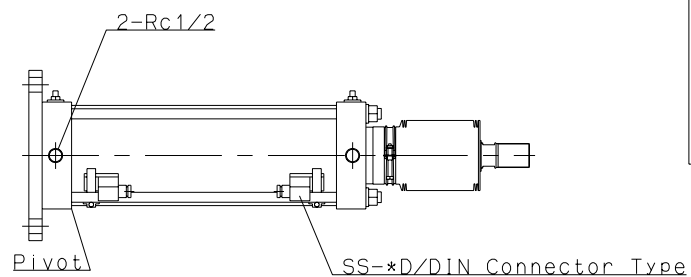

Stroke	L
100	235
150	285
200	335
250	385
300	435
350	485
400	535
500	635
600	735
700	835
800	935

Stroke	JC
0~160	125
161~250	150
251~400	195
401~630	265
631~800	315

JIS Symbol

Model :
SP665-A(B)(D)-FB-140X350
Maker :
KONAN
File Name :
SP66-A-FB-140