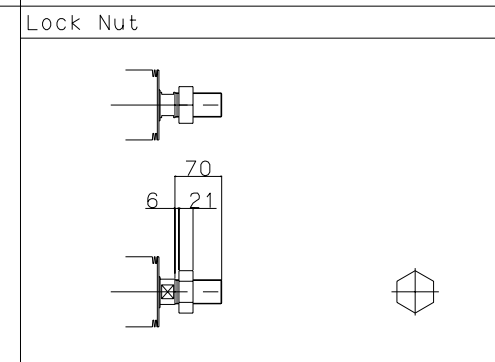

Stroke	L
100	235
150	285
200	335
250	385
300	435
350	485
400	535
500	635
600	735
700	835
800	935

Stroke	JC
0~160	125
161~250	150
251~400	195
401~630	265
631~800	315

JIS Symbol

Model :
SP665-A(B)(D)-FB-140X350
Maker :
KONAN
File Name :
SP66-A-FB-140