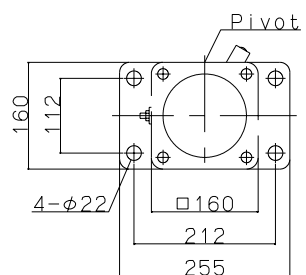

Stroke	L
100	235
150	285
200	335
250	385
300	435
350	485
400	535
500	635
600	735
700	835
800	935

Stroke	JC
0~160	125
161~250	150
251~400	195
401~630	265
631~800	315

JIS Symbol

Model :
SP665-A(B)(D)-FB-140X350
Maker :
KONAN
File Name :
SP66-A-FB-140