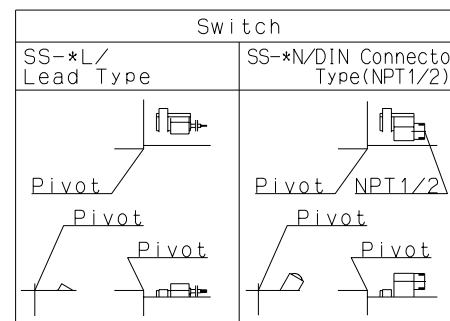

Stroke	L
100	235
150	285
200	335
250	385
300	435
350	485
400	535
500	635
600	735
700	835
800	935

Stroke	JC
0~160	125
161~250	150
251~400	195
401~630	265
631~800	315

JIS Symbol

Model :
SP665-A(B)(D)-FB-140X350
Maker :
KONAN
File Name :
SP66-A-FB-140