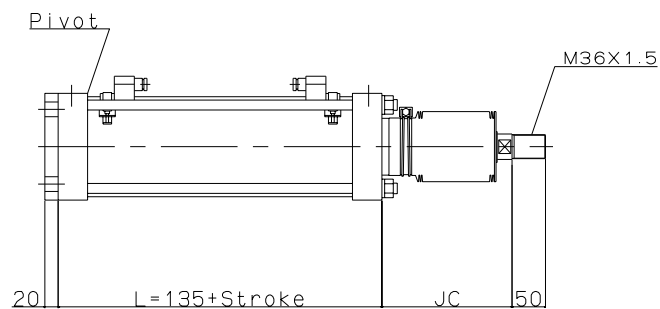

Stroke	L
100	235
150	285
200	335
250	385
300	435
350	485
400	535
500	635
600	735
700	835
800	935

Stroke	JC
0~160	125
161~250	150
251~400	195
401~630	265
631~800	315

JIS Symbol

Model :
SP665-A(B)(D)-FB-140X350
Maker :
KONAN
File Name :
SP66-A-FB-140