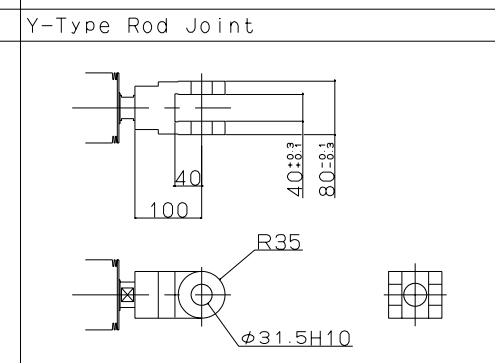

Stroke	L
100	235
150	285
200	335
250	385
300	435
350	485
400	535
500	635
600	735
700	835
800	935

Stroke	JC
0~160	125
161~250	150
251~400	195
401~630	265
631~800	315

JIS Symbol

Model :
SP665-A(B)(D)-FB-140X350
Maker :
KONAN
File Name :
SP66-A-FB-140