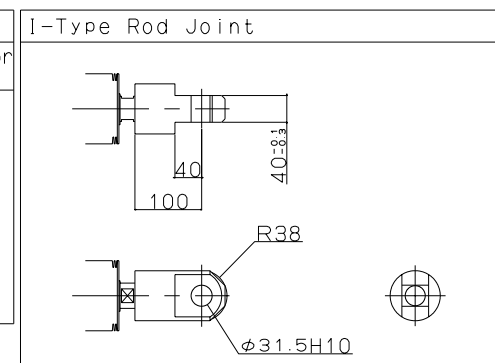

Stroke	L
100	235
150	285
200	335
250	385
300	435
350	485
400	535
500	635
600	735
700	835
800	935

Stroke	JC
0~160	125
161~250	150
251~400	195
401~630	265
631~800	315

JIS Symbol

Model:
SP665-A(B)(D)-FB-160X350

Maker:
KONAN

File Name:
SP66-A-FB-160