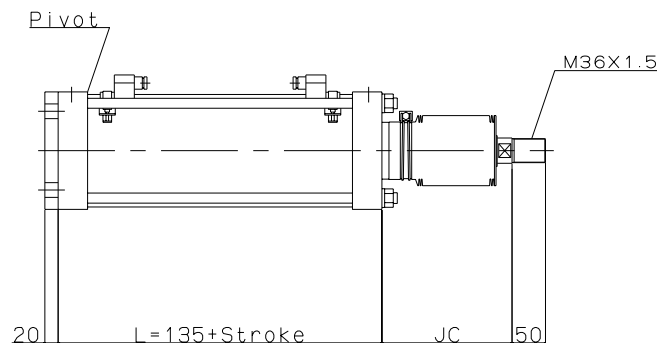

Stroke	L
100	235
150	285
200	335
250	385
300	435
350	485
400	535
500	635
600	735
700	835
800	935

Stroke	JC
0~160	125
161~250	150
251~400	195
401~630	265
631~800	315

JIS Symbol

Model:
SP665-A(B)(D)-FB-160X350