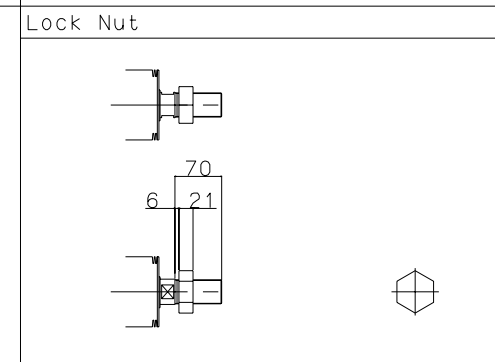

Stroke	L
100	235
150	285
200	335
250	385
300	435
350	485
400	535
500	635
600	735
700	835
800	935

Stroke	JC
0~160	125
161~250	150
251~400	195
401~630	265
631~800	315

JIS Symbol

Model:
SP665-A(B)(D)-FB-160X350