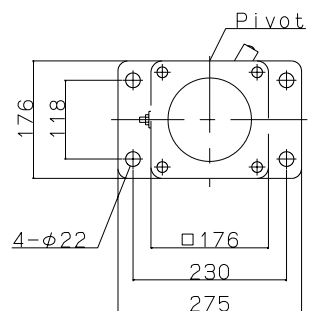

Stroke	L
100	235
150	285
200	335
250	385
300	435
350	485
400	535
500	635
600	735
700	835
800	935

Stroke	JC
0~160	125
161~250	150
251~400	195
401~630	265
631~800	315

JIS Symbol

Model:
SP665-A(B)(D)-FB-160X350