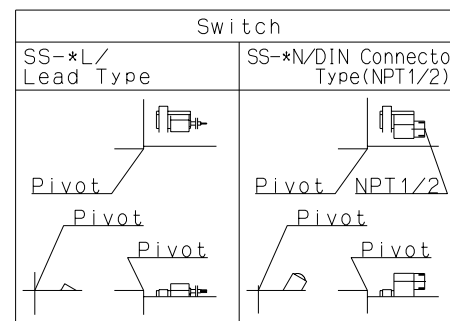

Stroke	L
100	235
150	285
200	335
250	385
300	435
350	485
400	535
500	635
600	735
700	835
800	935

Stroke	JC
0~160	125
161~250	150
251~400	195
401~630	265
631~800	315

JIS Symbol

Model:
SP665-A(B)(D)-FB-160X350