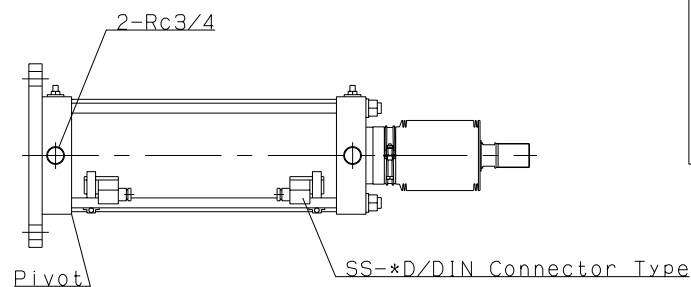

Stroke	L
100	235
150	285
200	335
250	385
300	435
350	485
400	535
500	635
600	735
700	835
800	935

Stroke	JC
0~160	125
161~250	150
251~400	195
401~630	265
631~800	315

JIS Symbol

Model:
SP665-A(B)(D)-FB-160X350