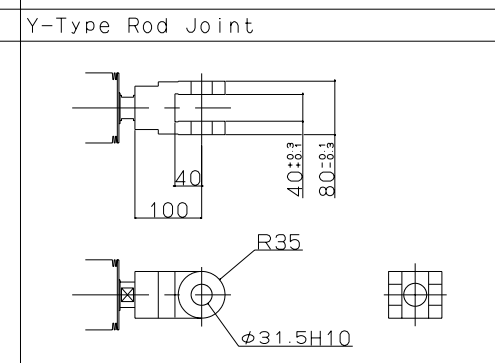

Stroke	L
100	235
150	285
200	335
250	385
300	435
350	485
400	535
500	635
600	735
700	835
800	935

Stroke	JC
0~160	125
161~250	150
251~400	195
401~630	265
631~800	315

JIS Symbol

Model:
SP665-A(B)(D)-FB-160X350