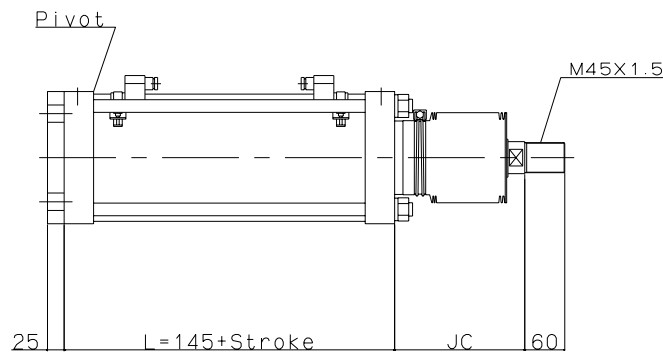

Stroke	L
100	245
150	295
200	345
250	395
300	445
350	495
400	545
500	645
600	745
700	845
800	945
900	1045
1000	1145

Stroke	JC
0~250	150
251~400	195
401~630	265
631~1000	375

JIS Symbol

Model:
SP665-A(B)(D)-FB-180X350