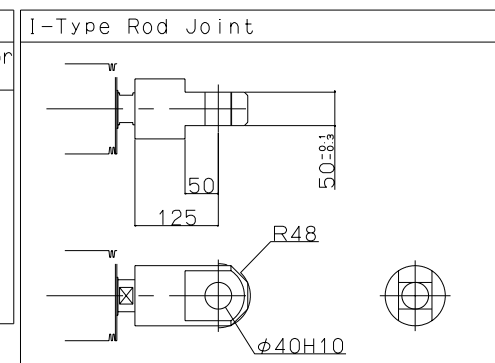

Stroke	L
100	245
150	295
200	345
250	395
300	445
350	495
400	545
500	645
600	745
700	845
800	945
900	1045
1000	1145

Stroke	JC
0~250	150
251~400	195
401~630	265
631~1000	375

JIS Symbol

Model:
SP665-A(B)(D)-FB-180X350

Maker:
KONAN

File Name:
SP66-A-FB-180