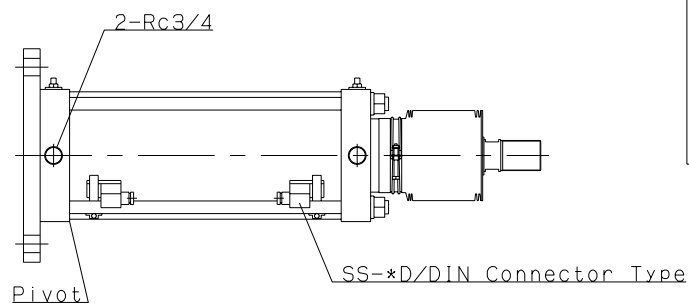

Stroke	L
100	245
150	295
200	345
250	395
300	445
350	495
400	545
500	645
600	745
700	845
800	945
900	1045
1000	1145

Stroke	JC
0~250	150
251~400	195
401~630	265
631~1000	375

JIS Symbol

Model:
SP665-A(B)(D)-FB-180X350