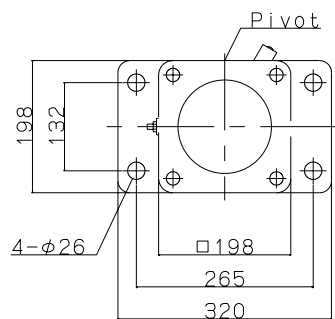

Stroke	L
100	245
150	295
200	345
250	395
300	445
350	495
400	545
500	645
600	745
700	845
800	945
900	1045
1000	1145

Stroke	JC
0~250	150
251~400	195
401~630	265
631~1000	375

JIS Symbol

Model:
SP665-A(B)(D)-FB-180X350