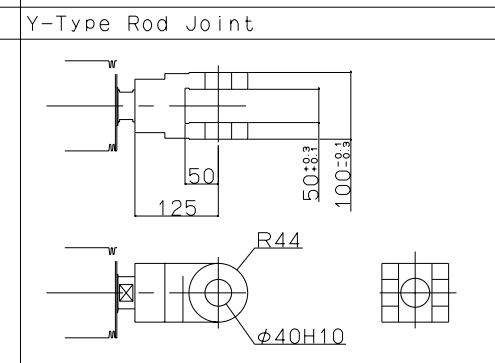

Stroke	L
100	245
150	295
200	345
250	395
300	445
350	495
400	545
500	645
600	745
700	845
800	945
900	1045
1000	1145

Stroke	JC
0~250	150
251~400	195
401~630	265
631~1000	375

JIS Symbol

Model:
SP665-A(B)(D)-FB-180X350