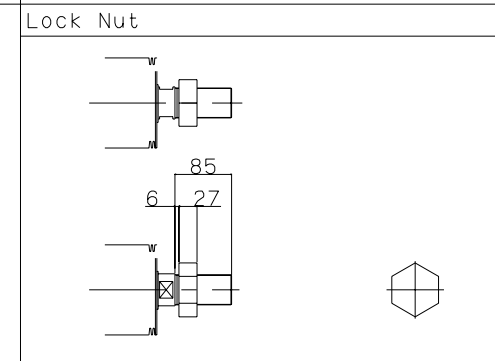

Stroke	L
100	245
150	295
200	345
250	395
300	445
350	495
400	545
500	645
600	745
700	845
800	945
900	1045
1000	1145

Stroke	JC
0~250	150
251~400	195
401~630	265
631~1000	375

JIS Symbol

Model:
SP665-A(B)(D)-FB-180X350