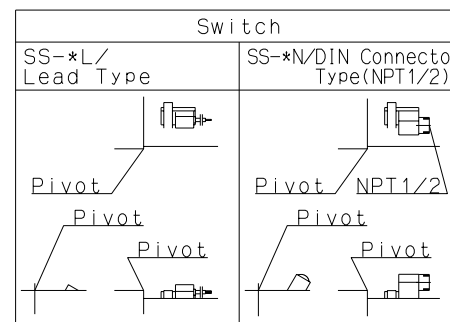

Stroke	L
100	245
150	295
200	345
250	395
300	445
350	495
400	545
500	645
600	745
700	845
800	945
900	1045
1000	1145

Stroke	JC
0~250	150
251~400	195
401~630	265
631~1000	375

JIS Symbol

Model:
SP665-A(B)(D)-FB-180X350