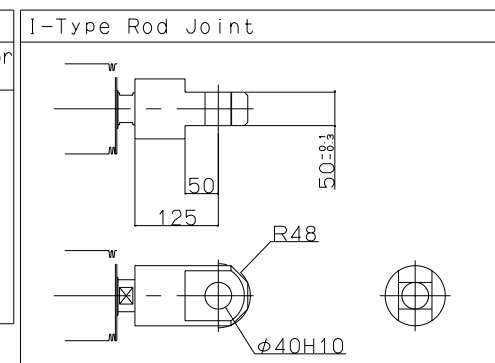

Stroke	L
100	245
150	295
200	345
250	395
300	445
350	495
400	545
500	645
600	745
700	845
800	945
900	1045
1000	1145

Stroke	JC
0~250	150
251~400	195
401~630	265
631~1000	375

JIS Symbol

Model:
SP665-A(B)(D)-FB-200X350