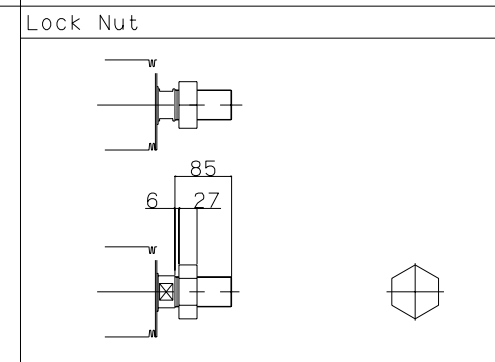

Stroke	L
100	245
150	295
200	345
250	395
300	445
350	495
400	545
500	645
600	745
700	845
800	945
900	1045
1000	1145

Stroke	JC
0~250	150
251~400	195
401~630	265
631~1000	375

JIS Symbol

Model:
SP665-A(B)(D)-FB-200X350