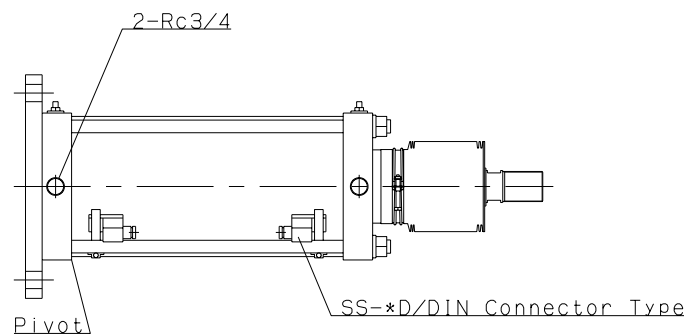

Stroke	L
100	245
150	295
200	345
250	395
300	445
350	495
400	545
500	645
600	745
700	845
800	945
900	1045
1000	1145

Stroke	JC
0~250	150
251~400	195
401~630	265
631~1000	375

JIS Symbol

Model:
SP665-A(B)(D)-FB-200X350