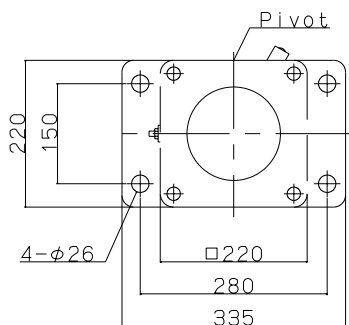

Stroke	L
100	245
150	295
200	345
250	395
300	445
350	495
400	545
500	645
600	745
700	845
800	945
900	1045
1000	1145

Stroke	JC
0~250	150
251~400	195
401~630	265
631~1000	375

JIS Symbol

Model:
SP665-A(B)(D)-FB-200X350