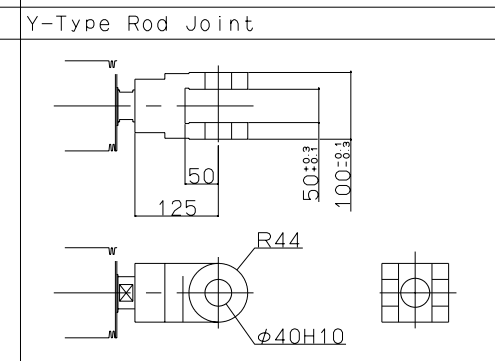

Stroke	L
100	245
150	295
200	345
250	395
300	445
350	495
400	545
500	645
600	745
700	845
800	945
900	1045
1000	1145

Stroke	JC
0~250	150
251~400	195
401~630	265
631~1000	375

JIS Symbol

Model:
SP665-A(B)(D)-FB-200X350