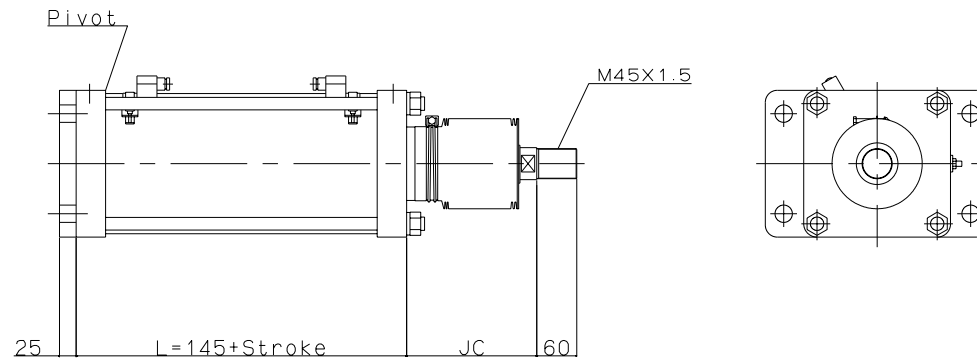

Stroke	L
100	245
150	295
200	345
250	395
300	445
350	495
400	545
500	645
600	745
700	845
800	945
900	1045
1000	1145

Stroke	JC
0~250	150
251~400	195
401~630	265
631~1000	375

JIS Symbol

Model:
SP665-A(B)(D)-FB-200X350