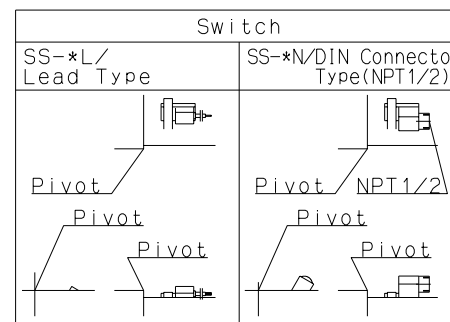

Stroke	L
100	245
150	295
200	345
250	395
300	445
350	495
400	545
500	645
600	745
700	845
800	945
900	1045
1000	1145

Stroke	JC
0~250	150
251~400	195
401~630	265
631~1000	375

JIS Symbol

Model:
SP665-A(B)(D)-FB-200X350