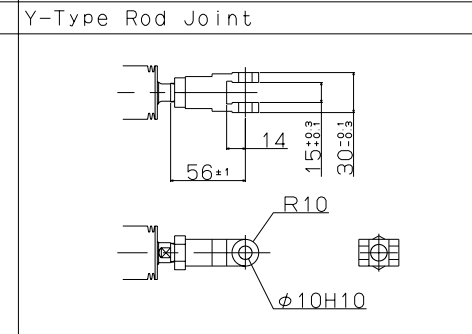

Stroke	L
100	194
150	244
200	294
250	344
300	394
400	494
500	594
600	694

Stroke	JC
0~160	110
161~250	150
251~400	210
401~600	300

JIS Symbol

Model :
SP665-A(B)(D)-FB-40X200

Maker :
KONAN

File Name :
SP66-A-FB-40