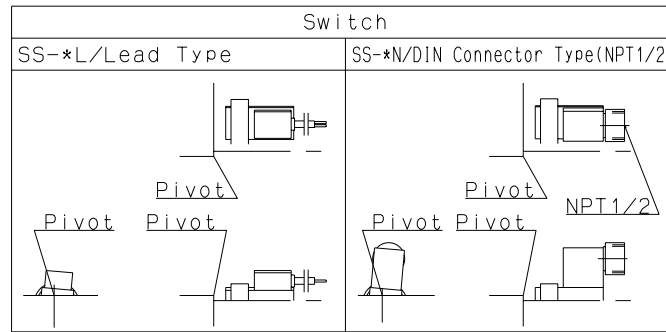

Stroke	L
100	194
150	244
200	294
250	344
300	394
400	494
500	594
600	694

Stroke	JC
0~160	110
161~250	150
251~400	210
401~600	300

JIS Symbol

Model :
SP665-A(B)(D)-FB-40X200

Maker :
KONAN

File Name :
SP66-A-FB-40