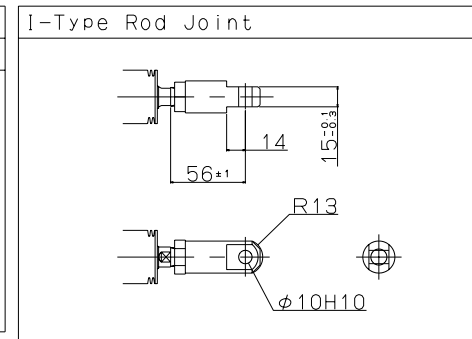

Stroke	L
100	194
150	244
200	294
250	344
300	394
400	494
500	594
600	694

Stroke	JC
0~160	110
161~250	150
251~400	210
401~600	300

JIS Symbol

Model :
SP665-A(B)(D)-FB-40X200

Maker :
KONAN

File Name :
SP66-A-FB-40