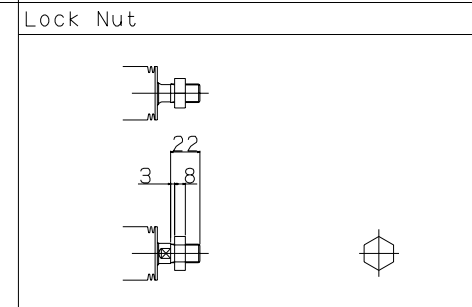

Stroke	L
100	194
150	244
200	294
250	344
300	394
400	494
500	594
600	694

Stroke	JC
0~160	110
161~250	150
251~400	210
401~600	300

JIS Symbol

Model :
SP665-A(B)(D)-FB-40X200

Maker :
KONAN

File Name :
SP66-A-FB-40