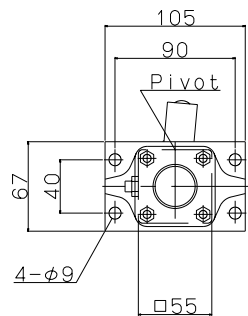

Stroke	L
100	194
150	244
200	294
250	344
300	394
400	494
500	594
600	694

Stroke	JC
0~160	110
161~250	150
251~400	210
401~600	300

JIS Symbol

Model :
SP665-A(B)(D)-FB-40X200

Maker :
KONAN

File Name :
SP66-A-FB-40