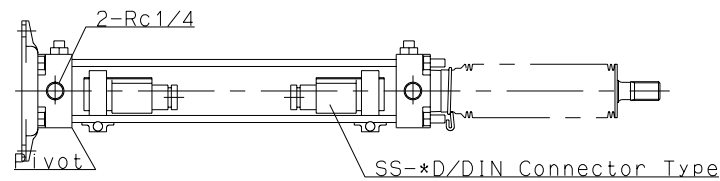

Stroke	L
100	194
150	244
200	294
250	344
300	394
400	494
500	594
600	694

Stroke	JC
0~160	110
161~250	150
251~400	210
401~600	300

JIS Symbol

Model :
SP665-A(B)(D)-FB-40X200

Maker :
KONAN

File Name :
SP66-A-FB-40