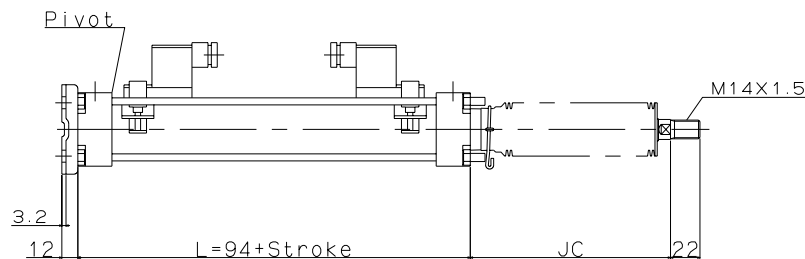

Stroke	L
100	194
150	244
200	294
250	344
300	394
400	494
500	594
600	694

Stroke	JC
0~160	110
161~250	150
251~400	210
401~600	300

JIS Symbol

Model :
SP665-A(B)(D)-FB-40X200

Maker :
KONAN

File Name :
SP66-A-FB-40