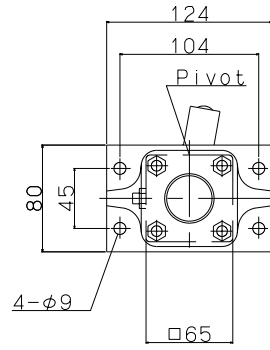

Stroke	L
100	205
150	255
200	305
250	355
300	405
400	505
500	605
600	705

Stroke	JC
0~160	110
161~250	150
251~400	210
401~600	300

JIS Symbol

Model: SP665-A(B)(D)-FB-50X200  
 Maker: KONAN  
 File Name: SP66-A-FB-50