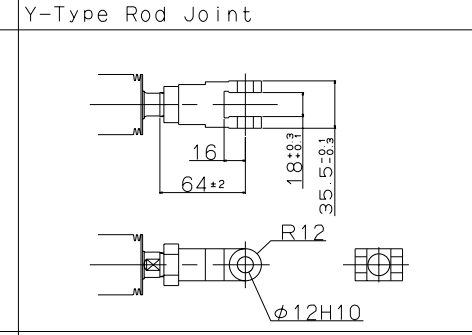

Stroke	L
100	205
150	255
200	305
250	355
300	405
400	505
500	605
600	705

Stroke	JC
0~160	110
161~250	150
251~400	210
401~600	300

JIS Symbol

Model: SP665-A(B)(D)-FB-50X200  
 Maker: KONAN  
 File Name: SP66-A-FB-50