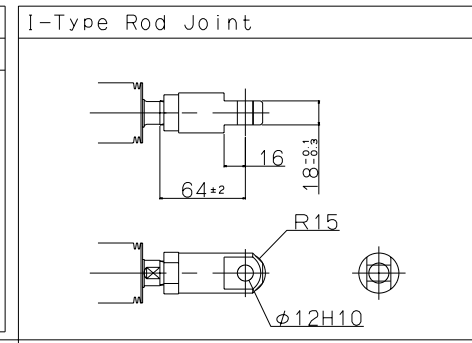

Stroke	L
100	205
150	255
200	305
250	355
300	405
400	505
500	605
600	705

Stroke	JC
0~160	110
161~250	150
251~400	210
401~600	300

JIS Symbol

Model: SP665-A(B)(D)-FB-50X200  
 Maker: KONAN  
 File Name: SP66-A-FB-50