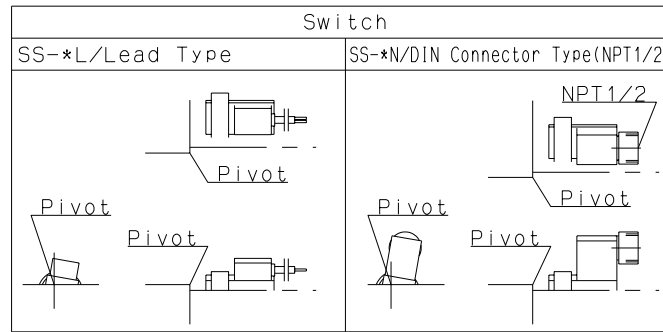

Stroke	L
100	205
150	255
200	305
250	355
300	405
400	505
500	605
600	705

Stroke	JC
0~160	110
161~250	150
251~400	210
401~600	300

JIS Symbol

Model: SP665-A(B)(D)-FB-50X200  
 Maker: KONAN  
 File Name: SP66-A-FB-50