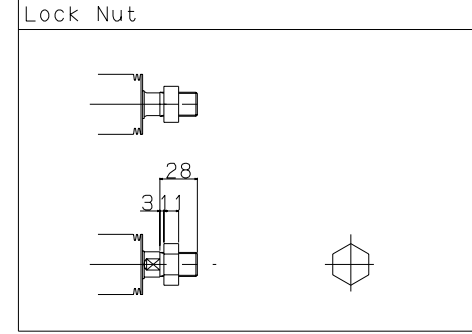

Stroke	L
100	205
150	255
200	305
250	355
300	405
400	505
500	605
600	705

Stroke	JC
0~160	110
161~250	150
251~400	210
401~600	300

JIS Symbol

Model: SP665-A(B)(D)-FB-50X200  
 Maker: KONAN  
 File Name: SP66-A-FB-50