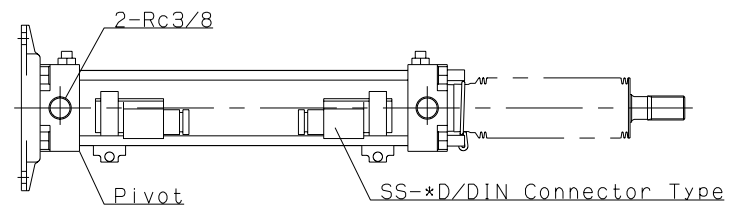

Stroke	L
100	205
150	255
200	305
250	355
300	405
400	505
500	605
600	705

Stroke	JC
0~160	110
161~250	150
251~400	210
401~600	300

JIS Symbol

Model: SP665-A(B)(D)-FB-50X200  
 Maker: KONAN  
 File Name: SP66-A-FB-50