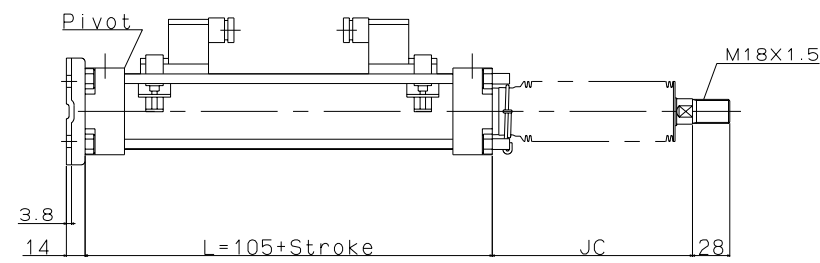

Stroke	L
100	205
150	255
200	305
250	355
300	405
400	505
500	605
600	705

Stroke	JC
0~160	110
161~250	150
251~400	210
401~600	300

JIS Symbol

Model: SP665-A(B)(D)-FB-50X200  
 Maker: KONAN  
 File Name: SP66-A-FB-50