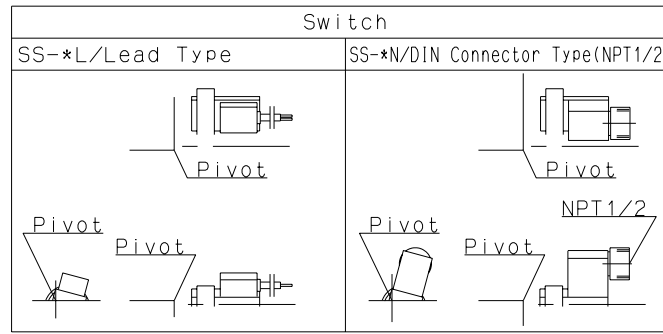

Stroke	L
100	205
150	255
200	305
250	355
300	405
400	505
500	605
600	705

Stroke	JC
0~160	110
161~250	150
251~400	210
401~600	300

JIS Symbol

Model: SP665-A(B)(D)-FB-63X200  
 Maker: KONAN  
 File Name: SP66-A-FB-63