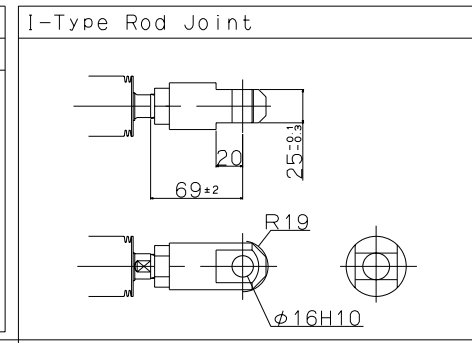

Stroke	L
100	205
150	255
200	305
250	355
300	405
400	505
500	605
600	705

Stroke	JC
0~160	110
161~250	150
251~400	210
401~600	300

JIS Symbol

Model: SP665-A(B)(D)-FB-63X200  
 Maker: KONAN  
 File Name: SP66-A-FB-63