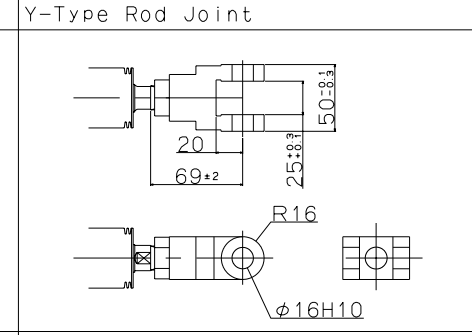

Stroke	L
100	205
150	255
200	305
250	355
300	405
400	505
500	605
600	705

Stroke	JC
0~160	110
161~250	150
251~400	210
401~600	300

JIS Symbol

Model: SP665-A(B)(D)-FB-63X200  
 Maker: KONAN  
 File Name: SP66-A-FB-63