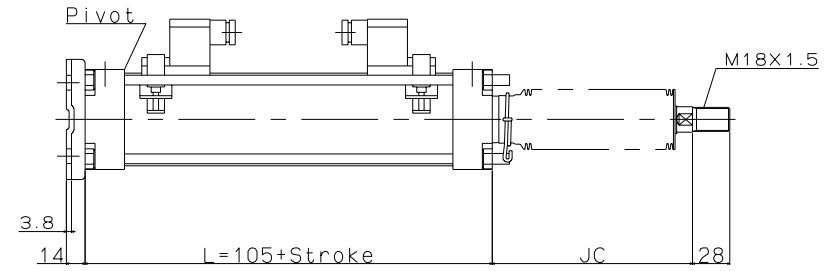

Stroke	L
100	205
150	255
200	305
250	355
300	405
400	505
500	605
600	705

Stroke	JC
0~160	110
161~250	150
251~400	210
401~600	300

JIS Symbol

Model: SP665-A(B)(D)-FB-63X200  
 Maker: KONAN  
 File Name: SP66-A-FB-63