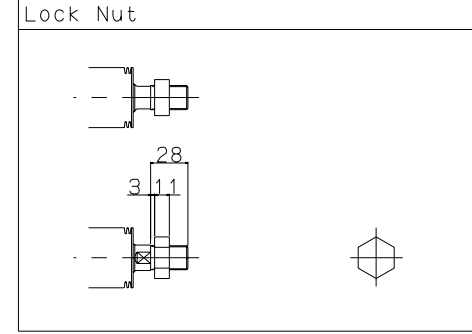

Stroke	L
100	205
150	255
200	305
250	355
300	405
400	505
500	605
600	705

Stroke	JC
0~160	110
161~250	150
251~400	210
401~600	300

JIS Symbol

Model: SP665-A(B)(D)-FB-63X200  
 Maker: KONAN  
 File Name: SP66-A-FB-63