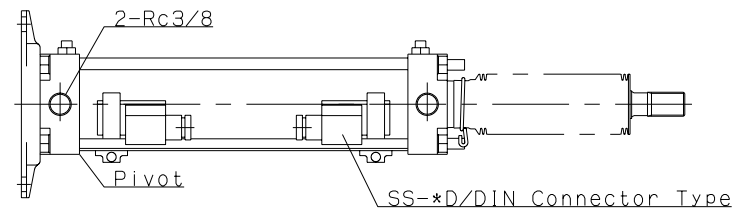

Stroke	L
100	205
150	255
200	305
250	355
300	405
400	505
500	605
600	705

Stroke	JC
0~160	110
161~250	150
251~400	210
401~600	300

JIS Symbol

Model: SP665-A(B)(D)-FB-63X200  
 Maker: KONAN  
 File Name: SP66-A-FB-63