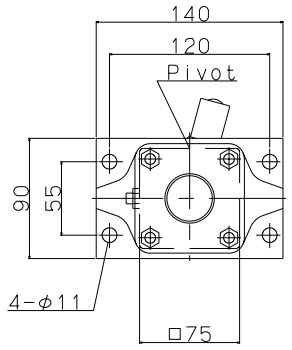

Stroke	L
100	205
150	255
200	305
250	355
300	405
400	505
500	605
600	705

Stroke	JC
0~160	110
161~250	150
251~400	210
401~600	300

JIS Symbol

Model: SP665-A(B)(D)-FB-63X200  
 Maker: KONAN  
 File Name: SP66-A-FB-63