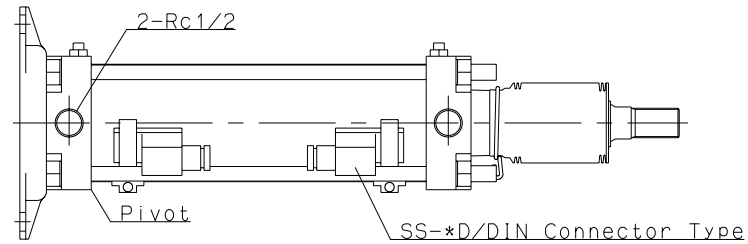

Stroke	L
100	218
150	268
200	318
250	368
300	418
400	518
500	618
600	718
700	818
800	918

Stroke	JC
0~160	95
161~250	120
251~400	165
401~630	235
631~800	285

JIS Symbol

Model:	SP665-A(B)(D)-FB-80X200
Maker:	KONAN
File Name:	SP66-A-FB-80