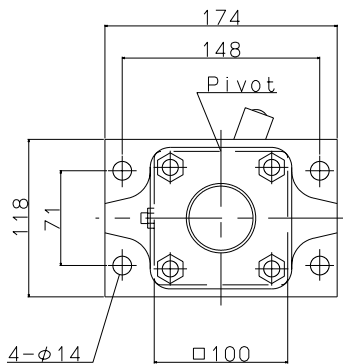

Stroke	L
100	218
150	268
200	318
250	368
300	418
400	518
500	618
600	718
700	818
800	918

Stroke	JC
0~160	95
161~250	120
251~400	165
401~630	235
631~800	285

JIS Symbol

Model:	SP665-A(B)(D)-FB-80X200
Maker:	KONAN
File Name:	SP66-A-FB-80