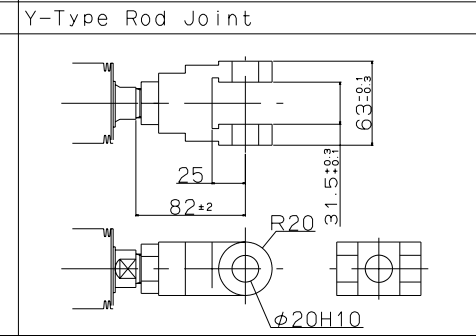

Stroke	L
100	218
150	268
200	318
250	368
300	418
400	518
500	618
600	718
700	818
800	918

Stroke	JC
0~160	95
161~250	120
251~400	165
401~630	235
631~800	285

JIS Symbol

Model:	SP665-A(B)(D)-FB-80X200
Maker:	KONAN
File Name:	SP66-A-FB-80