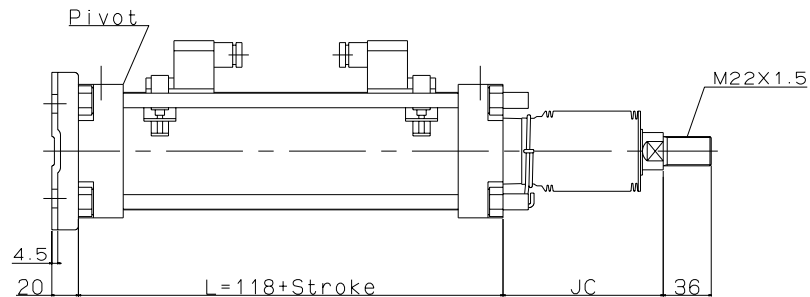

Stroke	L
100	218
150	268
200	318
250	368
300	418
400	518
500	618
600	718
700	818
800	918

Stroke	JC
0~160	95
161~250	120
251~400	165
401~630	235
631~800	285

JIS Symbol

Model:	SP665-A(B)(D)-FB-80X200
Maker:	KONAN
File Name:	SP66-A-FB-80