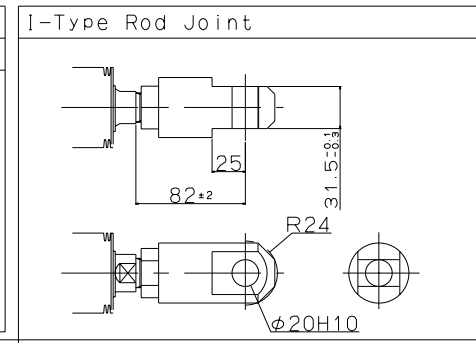

Stroke	L
100	218
150	268
200	318
250	368
300	418
400	518
500	618
600	718
700	818
800	918

Stroke	JC
0~160	95
161~250	120
251~400	165
401~630	235
631~800	285

JIS Symbol

Model:	SP665-A(B)(D)-FB-80X200
Maker:	KONAN
File Name:	SP66-A-FB-80