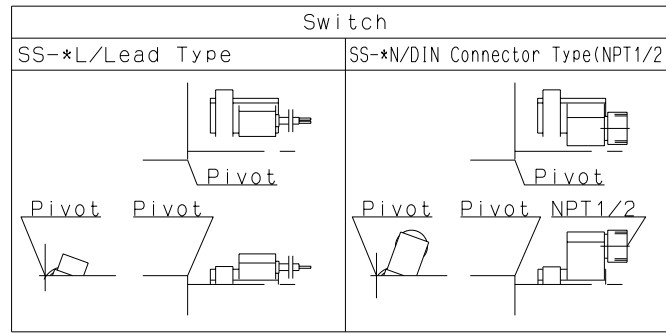

Stroke	L
100	218
150	268
200	318
250	368
300	418
400	518
500	618
600	718
700	818
800	918

Stroke	JC
0~160	95
161~250	120
251~400	165
401~630	235
631~800	285

JIS Symbol

Model:	SP665-A(B)(D)-FB-80X200
Maker:	KONAN
File Name:	SP66-A-FB-80