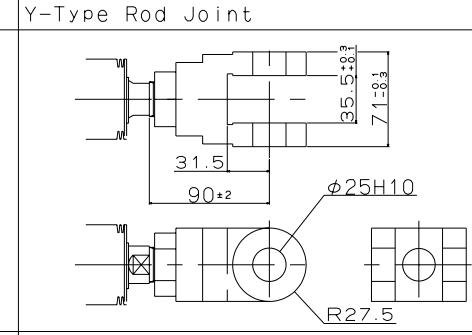

Stroke	L
100	218
150	268
200	318
250	368
300	418
400	518
500	618
600	718
700	818
800	918

Stroke	JC
0~160	95
161~250	120
251~400	165
401~630	235
631~800	285

JIS Symbol

Model:	SP665-A(B)(D)-LB-100X200
Maker:	KONAN
File Name:	SP66-A-LB-100