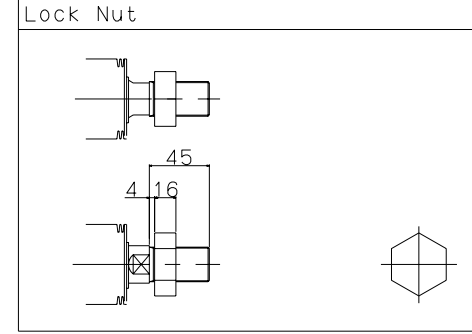

Stroke	L
100	218
150	268
200	318
250	368
300	418
400	518
500	618
600	718
700	818
800	918

Stroke	JC
0~160	95
161~250	120
251~400	165
401~630	235
631~800	285

JIS Symbol

Model:	SP665-A(B)(D)-LB-100X200
Maker:	KONAN
File Name:	SP66-A-LB-100