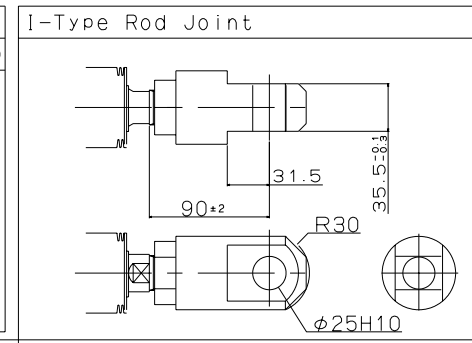

Stroke	L
100	218
150	268
200	318
250	368
300	418
400	518
500	618
600	718
700	818
800	918

Stroke	JC
0~160	95
161~250	120
251~400	165
401~630	235
631~800	285

JIS Symbol

Model:	SP665-A(B)(D)-LB-100X200
Maker:	KONAN
File Name:	SP66-A-LB-100