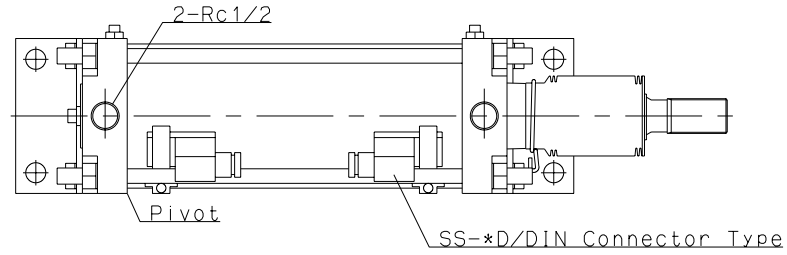

Stroke	L
100	218
150	268
200	318
250	368
300	418
400	518
500	618
600	718
700	818
800	918

Stroke	JC
0~160	95
161~250	120
251~400	165
401~630	235
631~800	285

JIS Symbol

Model:	SP665-A(B)(D)-LB-100X200
Maker:	KONAN
File Name:	SP66-A-LB-100