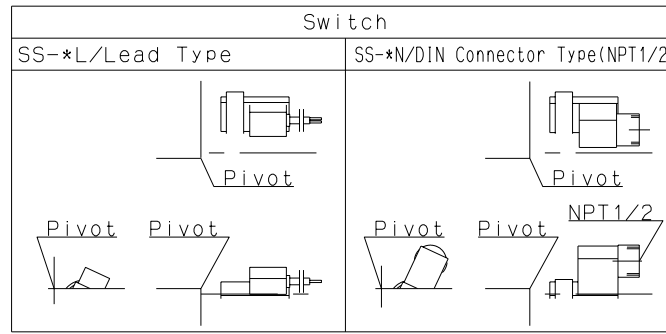

Stroke	L
100	218
150	268
200	318
250	368
300	418
400	518
500	618
600	718
700	818
800	918

Stroke	JC
0~160	95
161~250	120
251~400	165
401~630	235
631~800	285

JIS Symbol

Model:	SP665-A(B)(D)-LB-100X200
Maker:	KONAN
File Name:	SP66-A-LB-100