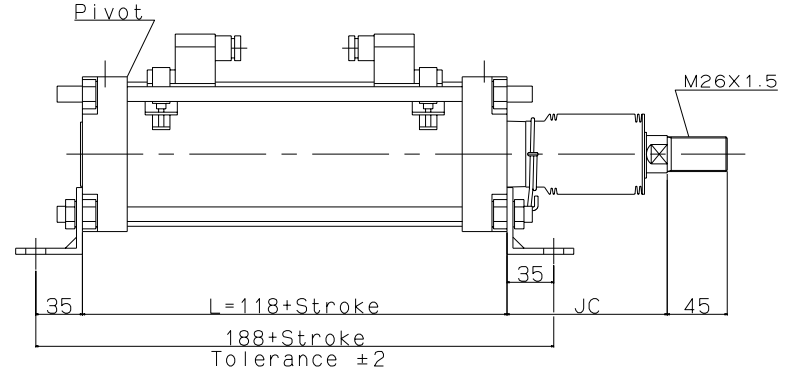

Stroke	L
100	218
150	268
200	318
250	368
300	418
400	518
500	618
600	718
700	818
800	918

Stroke	JC
0~160	95
161~250	120
251~400	165
401~630	235
631~800	285

JIS Symbol

Model:	SP665-A(B)(D)-LB-100X200
Maker:	KONAN
File Name:	SP66-A-LB-100