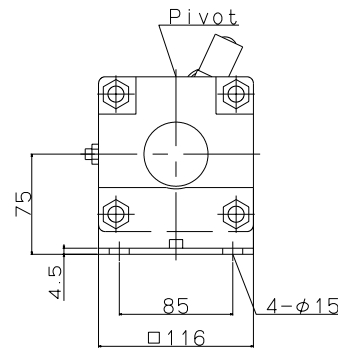

Stroke	L
100	218
150	268
200	318
250	368
300	418
400	518
500	618
600	718
700	818
800	918

Stroke	JC
0~160	95
161~250	120
251~400	165
401~630	235
631~800	285

JIS Symbol

Model:	SP665-A(B)(D)-LB-100X200
Maker:	KONAN
File Name:	SP66-A-LB-100