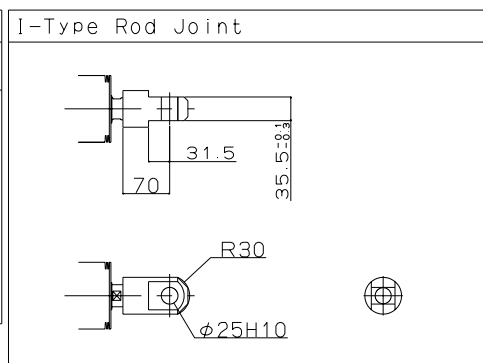

Stroke	L
100	221
150	271
200	321
250	371
300	421
350	471
400	521
500	621
600	721
700	821
800	921

Stroke	JC
0~160	105
161~250	130
251~400	175
401~630	245
631~800	295

JIS Symbol

Model:
SP665-A(B)(D)-LB-125X350
Maker:
KONAN
File Name:
SP66-A-LB-125