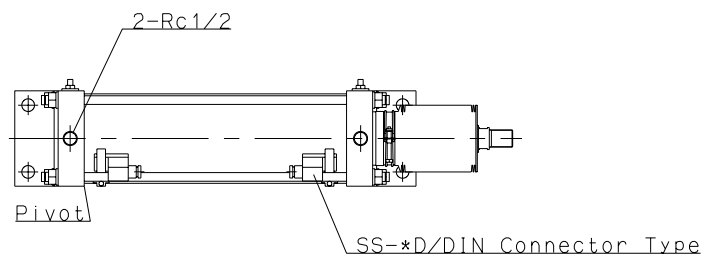

Stroke	L
100	221
150	271
200	321
250	371
300	421
350	471
400	521
500	621
600	721
700	821
800	921

Stroke	JC
0~160	105
161~250	130
251~400	175
401~630	245
631~800	295

JIS Symbol

Model:
SP665-A(B)(D)-LB-125X350
Maker:
KONAN
File Name:
SP66-A-LB-125