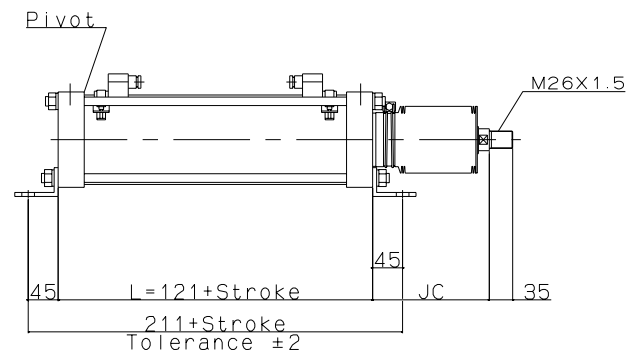

Stroke	L
100	221
150	271
200	321
250	371
300	421
350	471
400	521
500	621
600	721
700	821
800	921

Stroke	JC
0~160	105
161~250	130
251~400	175
401~630	245
631~800	295

JIS Symbol

Model:
SP665-A(B)(D)-LB-125X350
Maker:
KONAN
File Name:
SP66-A-LB-125