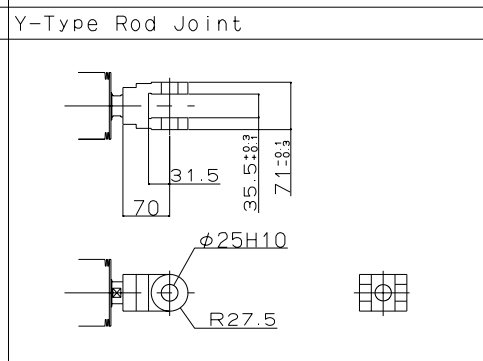

Stroke	L
100	221
150	271
200	321
250	371
300	421
350	471
400	521
500	621
600	721
700	821
800	921

Stroke	JC
0~160	105
161~250	130
251~400	175
401~630	245
631~800	295

JIS Symbol

Model:
SP665-A(B)(D)-LB-125X350
Maker:
KONAN
File Name:
SP66-A-LB-125