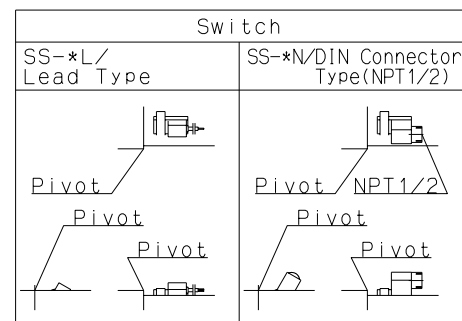

Stroke	L
100	221
150	271
200	321
250	371
300	421
350	471
400	521
500	621
600	721
700	821
800	921

Stroke	JC
0~160	105
161~250	130
251~400	175
401~630	245
631~800	295

JIS Symbol

Model:
SP665-A(B)(D)-LB-125X350
Maker:
KONAN
File Name:
SP66-A-LB-125