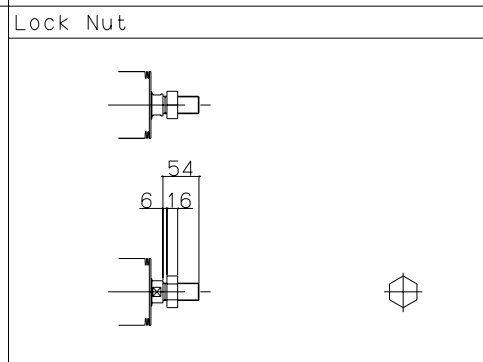

Stroke	L
100	221
150	271
200	321
250	371
300	421
350	471
400	521
500	621
600	721
700	821
800	921

Stroke	JC
0~160	105
161~250	130
251~400	175
401~630	245
631~800	295

JIS Symbol

Model:
SP665-A(B)(D)-LB-125X350
Maker:
KONAN
File Name:
SP66-A-LB-125