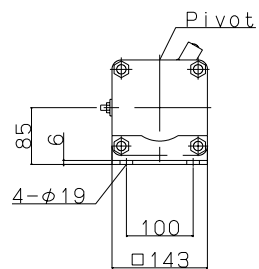

Stroke	L
100	221
150	271
200	321
250	371
300	421
350	471
400	521
500	621
600	721
700	821
800	921

Stroke	JC
0~160	105
161~250	130
251~400	175
401~630	245
631~800	295

JIS Symbol

Model:
SP665-A(B)(D)-LB-125X350
Maker:
KONAN
File Name:
SP66-A-LB-125