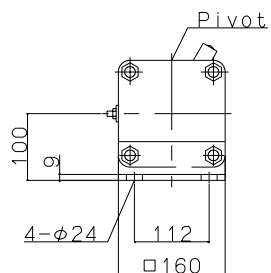

Stroke	L
100	235
150	285
200	335
250	385
300	435
350	485
400	535
500	635
600	735
700	835
800	935

Stroke	JC
0~160	125
161~250	150
251~400	195
401~630	265
631~800	315

JIS Symbol

Model:
SP665-A(B)(D)-LB-140X350