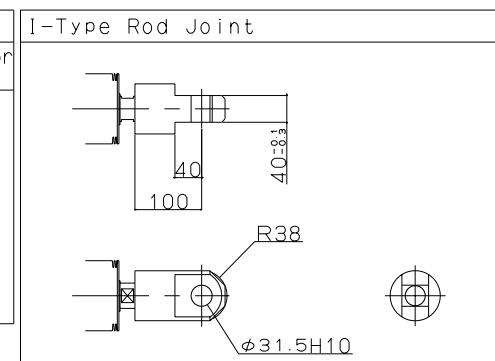

Stroke	L
100	235
150	285
200	335
250	385
300	435
350	485
400	535
500	635
600	735
700	835
800	935

Stroke	JC
0~160	125
161~250	150
251~400	195
401~630	265
631~800	315

JIS Symbol

Model:
SP665-A(B)(D)-LB-140X350

Maker:
KONAN

File Name:
SP66-A-LB-140