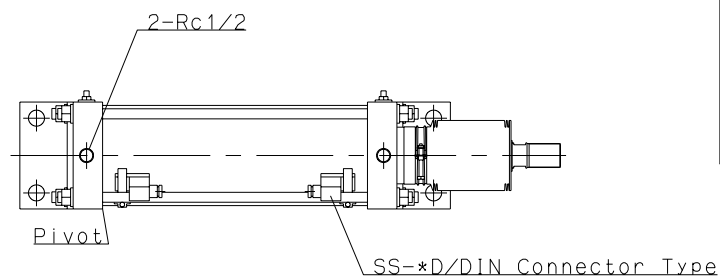

Stroke	L
100	235
150	285
200	335
250	385
300	435
350	485
400	535
500	635
600	735
700	835
800	935

Stroke	JC
0~160	125
161~250	150
251~400	195
401~630	265
631~800	315

JIS Symbol

Model:
SP665-A(B)(D)-LB-140X350