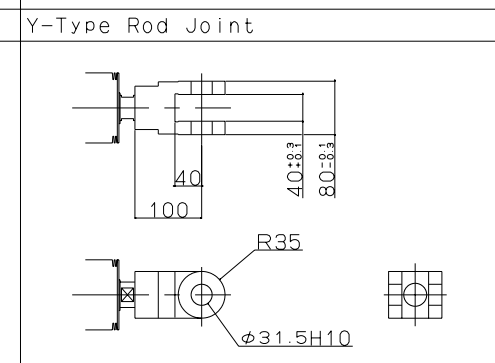

Stroke	L
100	235
150	285
200	335
250	385
300	435
350	485
400	535
500	635
600	735
700	835
800	935

Stroke	JC
0~160	125
161~250	150
251~400	195
401~630	265
631~800	315

JIS Symbol

Model:
SP665-A(B)(D)-LB-140X350

Maker:
KONAN

File Name:
SP66-A-LB-140