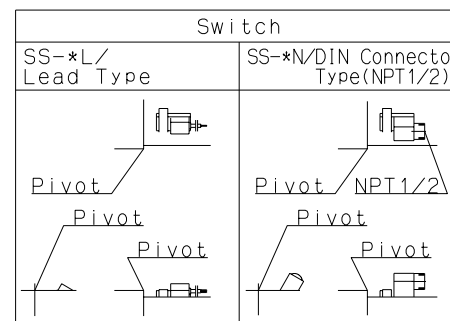

Stroke	L
100	235
150	285
200	335
250	385
300	435
350	485
400	535
500	635
600	735
700	835
800	935

Stroke	JC
0~160	125
161~250	150
251~400	195
401~630	265
631~800	315

JIS Symbol

Model:
SP665-A(B)(D)-LB-140X350