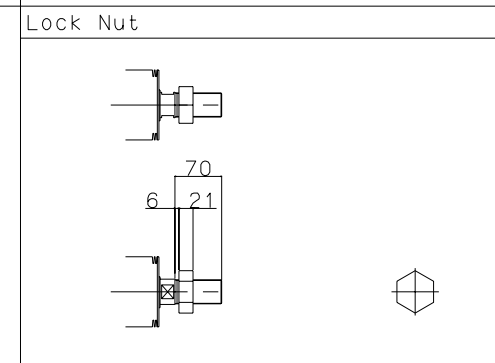

Stroke	L
100	235
150	285
200	335
250	385
300	435
350	485
400	535
500	635
600	735
700	835
800	935

Stroke	JC
0~160	125
161~250	150
251~400	195
401~630	265
631~800	315

JIS Symbol

Model:
SP665-A(B)(D)-LB-140X350