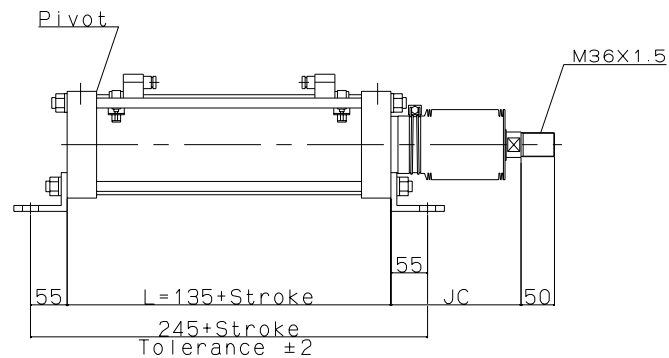

Stroke	L
100	235
150	285
200	335
250	385
300	435
350	485
400	535
500	635
600	735
700	835
800	935

Stroke	JC
0~160	125
161~250	150
251~400	195
401~630	265
631~800	315

JIS Symbol

Model:
SP665-A(B)(D)-LB-140X350

Maker:
KONAN

File Name:
SP66-A-LB-140