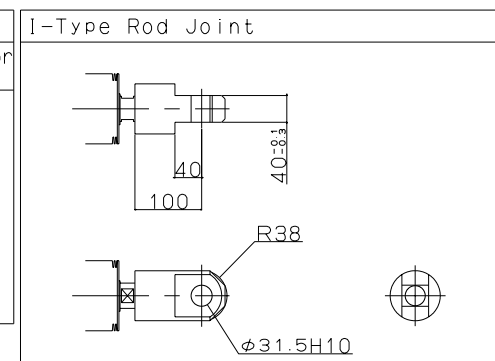

Stroke	L
100	235
150	285
200	335
250	385
300	435
350	485
400	535
500	635
600	735
700	835
800	935

Stroke	JC
0~160	125
161~250	150
251~400	195
401~630	265
631~800	315

JIS Symbol

Model :
SP665-A(B)(D)-LB-160X350
Maker :
KONAN
File Name :
SP66-A-LB-160