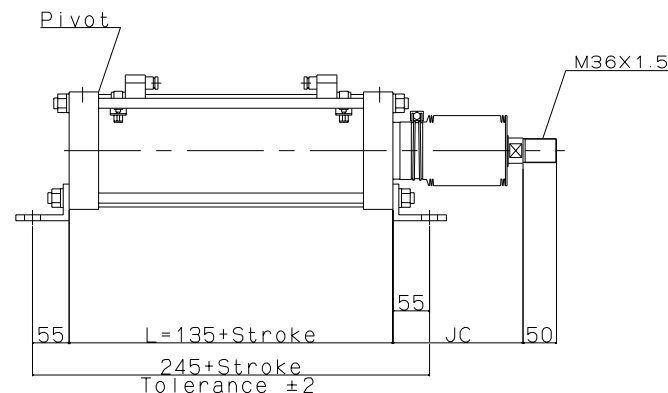

Stroke	L
100	235
150	285
200	335
250	385
300	435
350	485
400	535
500	635
600	735
700	835
800	935

Stroke	JC
0~160	125
161~250	150
251~400	195
401~630	265
631~800	315

JIS Symbol

Model :
SP665-A(B)(D)-LB-160X350
Maker :
KONAN
File Name :
SP66-A-LB-160