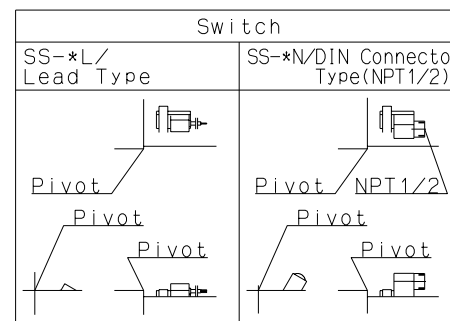

Stroke	L
100	235
150	285
200	335
250	385
300	435
350	485
400	535
500	635
600	735
700	835
800	935

Stroke	JC
0~160	125
161~250	150
251~400	195
401~630	265
631~800	315

JIS Symbol

Model :
SP665-A(B)(D)-LB-160X350
Maker :
KONAN
File Name :
SP66-A-LB-160