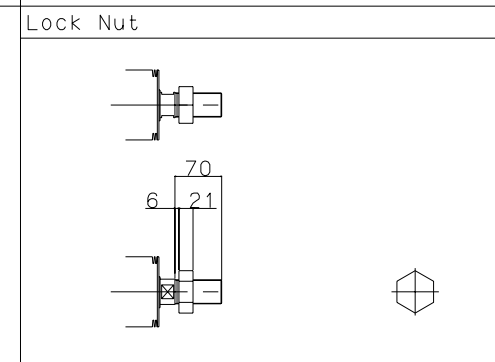

Stroke	L
100	235
150	285
200	335
250	385
300	435
350	485
400	535
500	635
600	735
700	835
800	935

Stroke	JC
0~160	125
161~250	150
251~400	195
401~630	265
631~800	315

JIS Symbol

Model :
SP665-A(B)(D)-LB-160X350
Maker :
KONAN
File Name :
SP66-A-LB-160