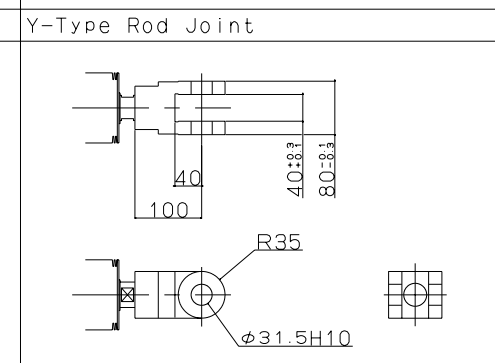

Stroke	L
100	235
150	285
200	335
250	385
300	435
350	485
400	535
500	635
600	735
700	835
800	935

Stroke	JC
0~160	125
161~250	150
251~400	195
401~630	265
631~800	315

JIS Symbol

Model :
SP665-A(B)(D)-LB-160X350
Maker :
KONAN
File Name :
SP66-A-LB-160