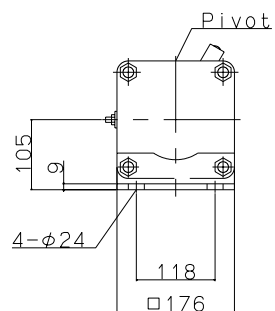

Stroke	L
100	235
150	285
200	335
250	385
300	435
350	485
400	535
500	635
600	735
700	835
800	935

Stroke	JC
0~160	125
161~250	150
251~400	195
401~630	265
631~800	315

JIS Symbol

Model :
SP665-A(B)(D)-LB-160X350
Maker :
KONAN
File Name :
SP66-A-LB-160