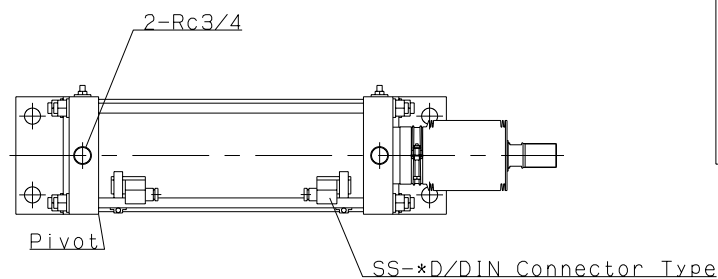

Stroke	L
100	235
150	285
200	335
250	385
300	435
350	485
400	535
500	635
600	735
700	835
800	935

Stroke	JC
0~160	125
161~250	150
251~400	195
401~630	265
631~800	315

JIS Symbol

Model :
SP665-A(B)(D)-LB-160X350
Maker :
KONAN
File Name :
SP66-A-LB-160