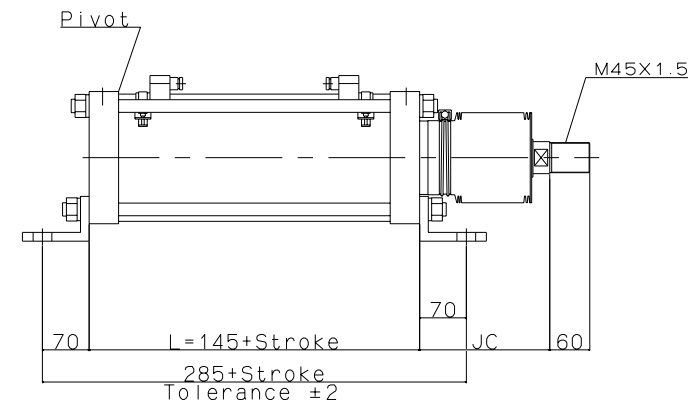

Stroke	L
100	245
150	295
200	345
250	395
300	445
350	495
400	545
500	645
600	745
700	845
800	945
900	1045
1000	1145

Stroke	JC
0~250	150
251~400	195
401~630	265
631~1000	375

JIS Symbol

Model:  
SP665-A(B)(D)-LB-180X350  
Maker:  
KONAN  
File Name:  
SP66-A-LB-180