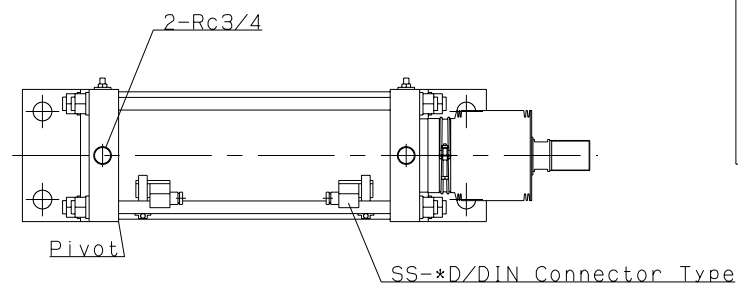

Stroke	L
100	245
150	295
200	345
250	395
300	445
350	495
400	545
500	645
600	745
700	845
800	945
900	1045
1000	1145

Stroke	JC
0~250	150
251~400	195
401~630	265
631~1000	375

JIS Symbol

Model:  
SP665-A(B)(D)-LB-180X350  
Maker:  
KONAN  
File Name:  
SP66-A-LB-180