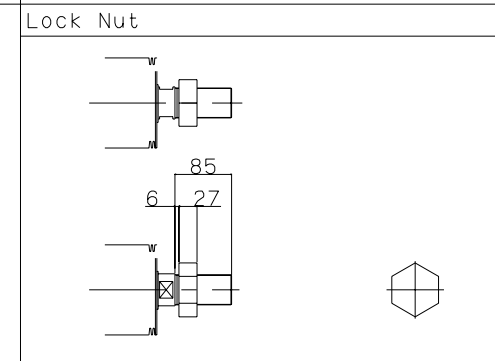

Stroke	L
100	245
150	295
200	345
250	395
300	445
350	495
400	545
500	645
600	745
700	845
800	945
900	1045
1000	1145

Stroke	JC
0~250	150
251~400	195
401~630	265
631~1000	375

JIS Symbol

Model:  
SP665-A(B)(D)-LB-180X350  
Maker:  
KONAN  
File Name:  
SP66-A-LB-180