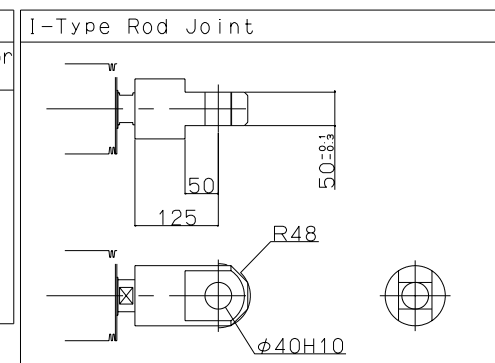

Stroke	L
100	245
150	295
200	345
250	395
300	445
350	495
400	545
500	645
600	745
700	845
800	945
900	1045
1000	1145

Stroke	JC
0~250	150
251~400	195
401~630	265
631~1000	375

JIS Symbol

Model:  
SP665-A(B)(D)-LB-180X350  
Maker:  
KONAN  
File Name:  
SP66-A-LB-180