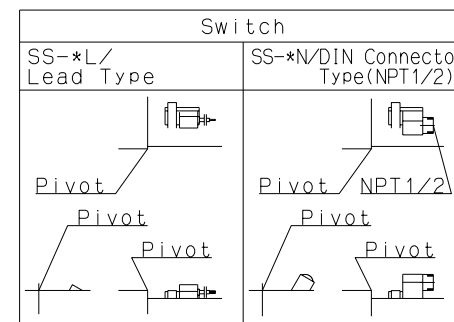

Stroke	L
100	245
150	295
200	345
250	395
300	445
350	495
400	545
500	645
600	745
700	845
800	945
900	1045
1000	1145

Stroke	JC
0~250	150
251~400	195
401~630	265
631~1000	375

JIS Symbol

Model:  
SP665-A(B)(D)-LB-180X350  
Maker:  
KONAN  
File Name:  
SP66-A-LB-180