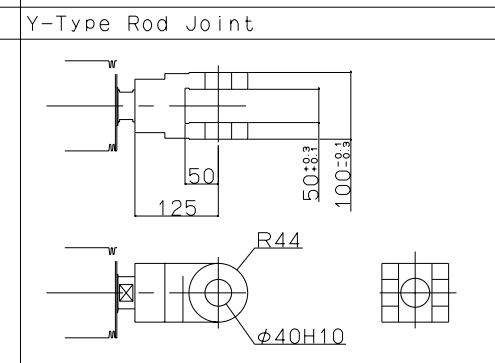

Stroke	L
100	245
150	295
200	345
250	395
300	445
350	495
400	545
500	645
600	745
700	845
800	945
900	1045
1000	1145

Stroke	JC
0~250	150
251~400	195
401~630	265
631~1000	375

JIS Symbol

Model:  
SP665-A(B)(D)-LB-180X350  
Maker:  
KONAN  
File Name:  
SP66-A-LB-180