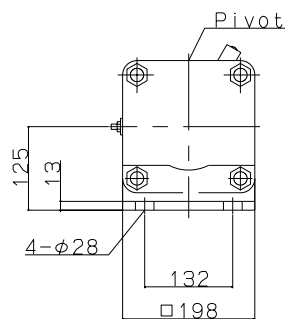

Stroke	L
100	245
150	295
200	345
250	395
300	445
350	495
400	545
500	645
600	745
700	845
800	945
900	1045
1000	1145

Stroke	JC
0~250	150
251~400	195
401~630	265
631~1000	375

JIS Symbol

Model:  
SP665-A(B)(D)-LB-180X350  
Maker:  
KONAN  
File Name:  
SP66-A-LB-180