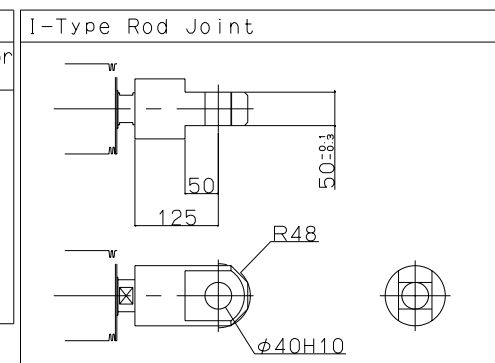

Stroke	L
100	245
150	295
200	345
250	395
300	445
350	495
400	545
500	645
600	745
700	845
800	945
900	1045
1000	1145

Stroke	JC
0~250	150
251~400	195
401~630	265
631~1000	375

JIS Symbol

Model:  
SP665-A(B)(D)-LB-200X350  
Maker:  
KONAN  
File Name:  
SP66-A-LB-200