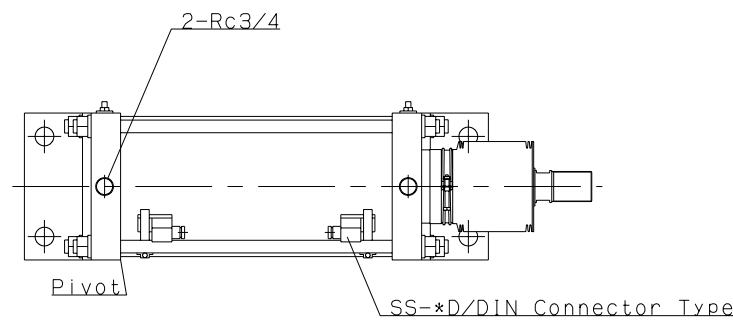

Stroke	L
100	245
150	295
200	345
250	395
300	445
350	495
400	545
500	645
600	745
700	845
800	945
900	1045
1000	1145

Stroke	JC
0~250	150
251~400	195
401~630	265
631~1000	375

JIS Symbol

Model:  
SP665-A(B)(D)-LB-200X350  
Maker:  
KONAN  
File Name:  
SP66-A-LB-200