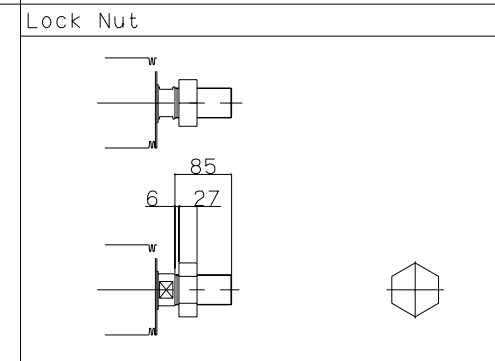

Stroke	L
100	245
150	295
200	345
250	395
300	445
350	495
400	545
500	645
600	745
700	845
800	945
900	1045
1000	1145

Stroke	JC
0~250	150
251~400	195
401~630	265
631~1000	375

JIS Symbol

Model:  
SP665-A(B)(D)-LB-200X350  
Maker:  
KONAN  
File Name:  
SP66-A-LB-200