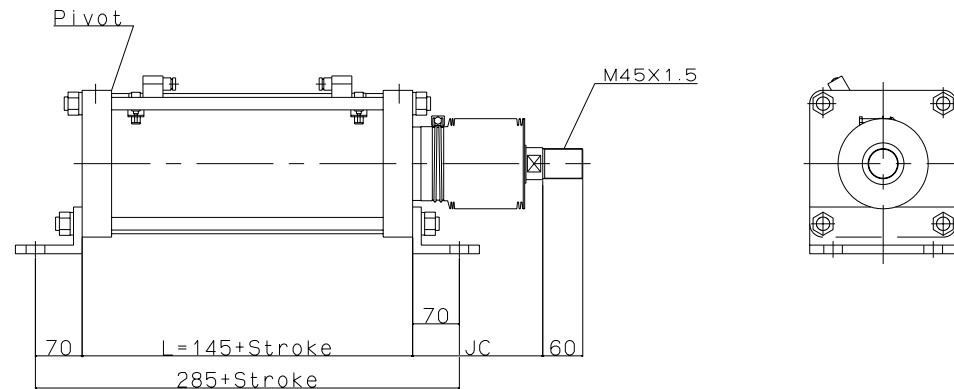

Stroke	L
100	245
150	295
200	345
250	395
300	445
350	495
400	545
500	645
600	745
700	845
800	945
900	1045
1000	1145

Stroke	JC
0~250	150
251~400	195
401~630	265
631~1000	375

JIS Symbol

Model:  
SP665-A(B)(D)-LB-200X350  
Maker:  
KONAN  
File Name:  
SP66-A-LB-200