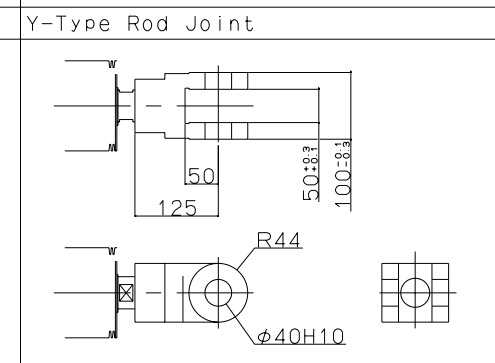

Stroke	L
100	245
150	295
200	345
250	395
300	445
350	495
400	545
500	645
600	745
700	845
800	945
900	1045
1000	1145

Stroke	JC
0~250	150
251~400	195
401~630	265
631~1000	375

JIS Symbol

Model:  
SP665-A(B)(D)-LB-200X350  
Maker:  
KONAN  
File Name:  
SP66-A-LB-200