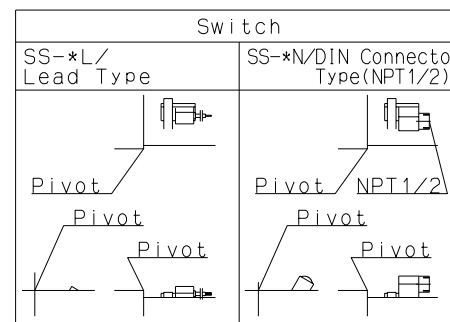

Stroke	L
100	245
150	295
200	345
250	395
300	445
350	495
400	545
500	645
600	745
700	845
800	945
900	1045
1000	1145

Stroke	JC
0~250	150
251~400	195
401~630	265
631~1000	375

JIS Symbol

Model:  
SP665-A(B)(D)-LB-200X350  
Maker:  
KONAN  
File Name:  
SP66-A-LB-200