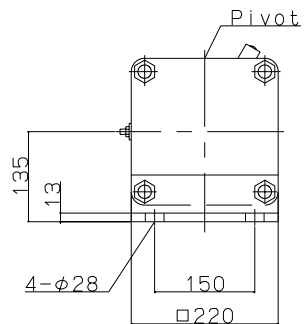

Stroke	L
100	245
150	295
200	345
250	395
300	445
350	495
400	545
500	645
600	745
700	845
800	945
900	1045
1000	1145

Stroke	JC
0~250	150
251~400	195
401~630	265
631~1000	375

JIS Symbol

Model:  
SP665-A(B)(D)-LB-200X350  
Maker:  
KONAN  
File Name:  
SP66-A-LB-200