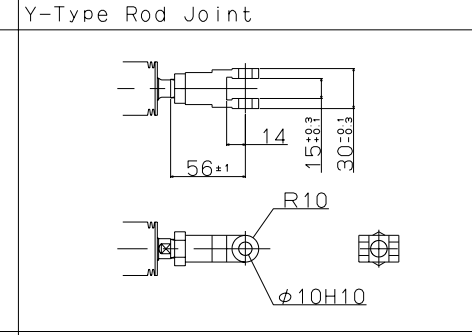

Stroke	L
100	194
150	244
200	294
250	344
300	394
400	494
500	594
600	694

Stroke	JC
0~160	110
161~250	150
251~400	210
401~600	300

JIS Symbol

Model :
SP665-A(B)(D)-LB-40X200
Maker :
KONAN
File Name :
SP66-A-LB-40