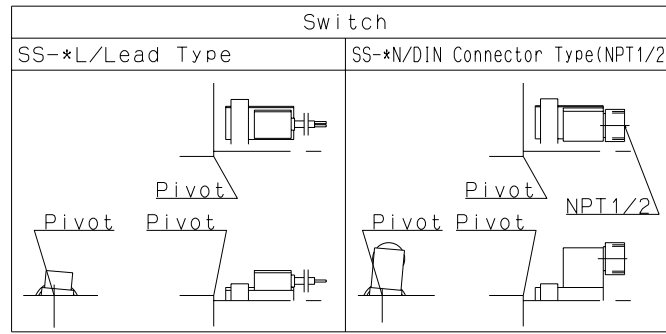

Stroke	L
100	194
150	244
200	294
250	344
300	394
400	494
500	594
600	694

Stroke	JC
0~160	110
161~250	150
251~400	210
401~600	300

JIS Symbol

Model :
SP665-A(B)(D)-LB-40X200
Maker :
KONAN
File Name :
SP66-A-LB-40