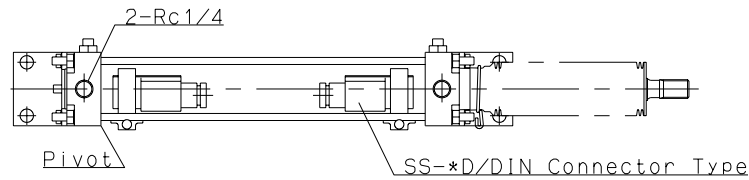

Stroke	L
100	194
150	244
200	294
250	344
300	394
400	494
500	594
600	694

Stroke	JC
0~160	110
161~250	150
251~400	210
401~600	300

JIS Symbol

Model :
SP665-A(B)(D)-LB-40X200
Maker :
KONAN
File Name :
SP66-A-LB-40