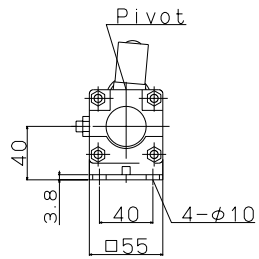

Stroke	L
100	194
150	244
200	294
250	344
300	394
400	494
500	594
600	694

Stroke	JC
0~160	110
161~250	150
251~400	210
401~600	300

JIS Symbol

Model :
SP665-A(B)(D)-LB-40X200
Maker :
KONAN
File Name :
SP66-A-LB-40