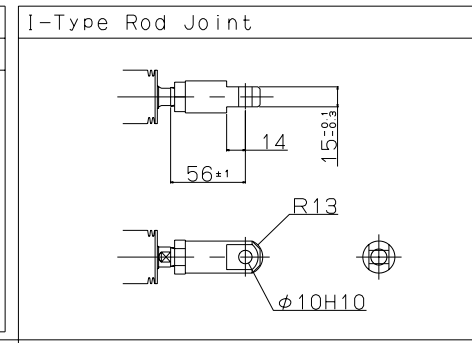

Stroke	L
100	194
150	244
200	294
250	344
300	394
400	494
500	594
600	694

Stroke	JC
0~160	110
161~250	150
251~400	210
401~600	300

JIS Symbol

Model :
SP665-A(B)(D)-LB-40X200
Maker :
KONAN
File Name :
SP66-A-LB-40