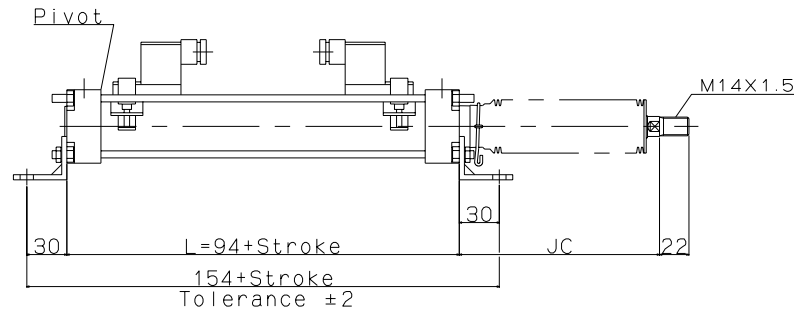

Stroke	L
100	194
150	244
200	294
250	344
300	394
400	494
500	594
600	694

Stroke	JC
0~160	110
161~250	150
251~400	210
401~600	300

JIS Symbol

Model :
SP665-A(B)(D)-LB-40X200
Maker :
KONAN
File Name :
SP66-A-LB-40