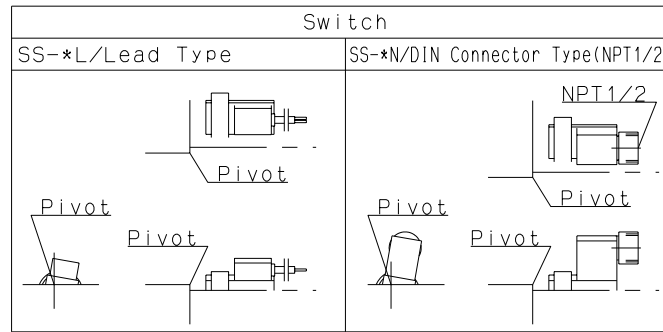

Stroke	L
100	205
150	255
200	305
250	355
300	405
400	505
500	605
600	705

Stroke	JC
0~160	110
161~250	150
251~400	210
401~600	300

JIS Symbol

Model :
SP665-A(B)(D)-LB-50X200

Maker :
KONAN

File Name :
SP66-A-LB-50