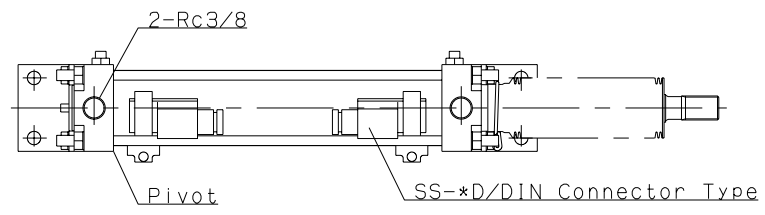

Stroke	L
100	205
150	255
200	305
250	355
300	405
400	505
500	605
600	705

Stroke	JC
0~160	110
161~250	150
251~400	210
401~600	300

JIS Symbol

Model :
SP665-A(B)(D)-LB-50X200

Maker :
KONAN

File Name :
SP66-A-LB-50