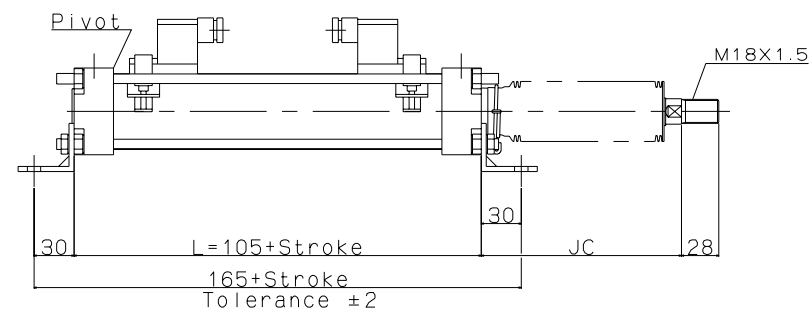

Stroke	L
100	205
150	255
200	305
250	355
300	405
400	505
500	605
600	705

Stroke	JC
0~160	110
161~250	150
251~400	210
401~600	300

JIS Symbol

Model :
SP665-A(B)(D)-LB-50X200

Maker :
KONAN

File Name :
SP66-A-LB-50