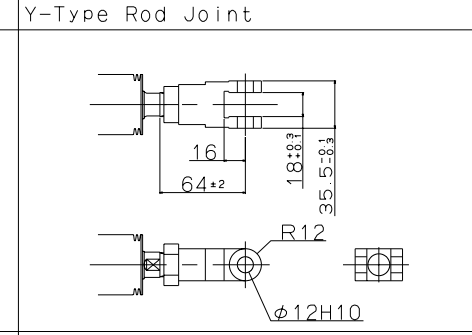

Stroke	L
100	205
150	255
200	305
250	355
300	405
400	505
500	605
600	705

Stroke	JC
0~160	110
161~250	150
251~400	210
401~600	300

JIS Symbol

Model :
SP665-A(B)(D)-LB-50X200

Maker :
KONAN

File Name :
SP66-A-LB-50