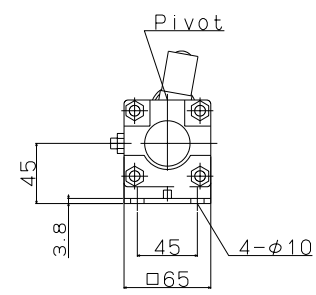

Stroke	L
100	205
150	255
200	305
250	355
300	405
400	505
500	605
600	705

Stroke	JC
0~160	110
161~250	150
251~400	210
401~600	300

JIS Symbol

Model :
SP665-A(B)(D)-LB-50X200

Maker :
KONAN

File Name :
SP66-A-LB-50