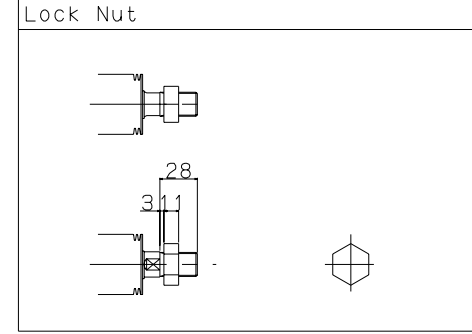

Stroke	L
100	205
150	255
200	305
250	355
300	405
400	505
500	605
600	705

Stroke	JC
0~160	110
161~250	150
251~400	210
401~600	300

JIS Symbol

Model :
SP665-A(B)(D)-LB-50X200

Maker :
KONAN

File Name :
SP66-A-LB-50