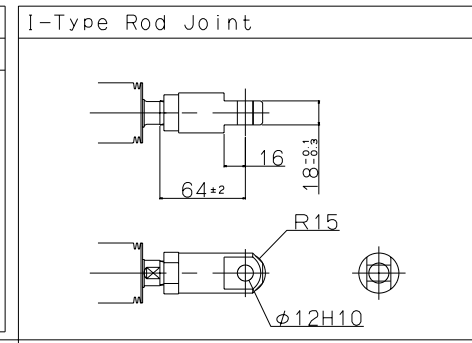

Stroke	L
100	205
150	255
200	305
250	355
300	405
400	505
500	605
600	705

Stroke	JC
0~160	110
161~250	150
251~400	210
401~600	300

JIS Symbol

Model :
SP665-A(B)(D)-LB-50X200

Maker :
KONAN

File Name :
SP66-A-LB-50