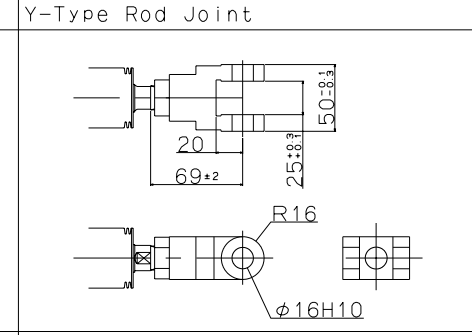

Stroke	L
100	205
150	255
200	305
250	355
300	405
400	505
500	605
600	705

Stroke	JC
0~160	110
161~250	150
251~400	210
401~600	300

JIS Symbol

Model :
SP665-A(B)(D)-LB-63X200

Maker :
KONAN

File Name :
SP66-A-LB-63