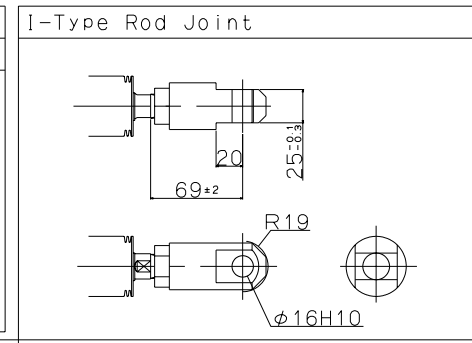

Stroke	L
100	205
150	255
200	305
250	355
300	405
400	505
500	605
600	705

Stroke	JC
0~160	110
161~250	150
251~400	210
401~600	300

JIS Symbol

Model :
SP665-A(B)(D)-LB-63X200

Maker :
KONAN

File Name :
SP66-A-LB-63