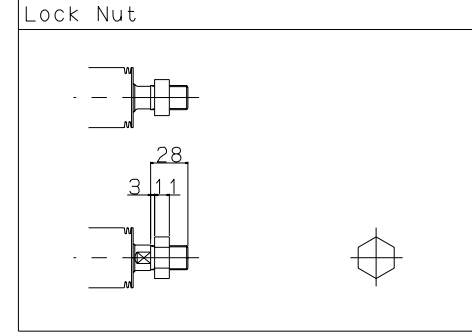

Stroke	L
100	205
150	255
200	305
250	355
300	405
400	505
500	605
600	705

Stroke	JC
0~160	110
161~250	150
251~400	210
401~600	300

JIS Symbol

Model :
SP665-A(B)(D)-LB-63X200

Maker :
KONAN

File Name :
SP66-A-LB-63