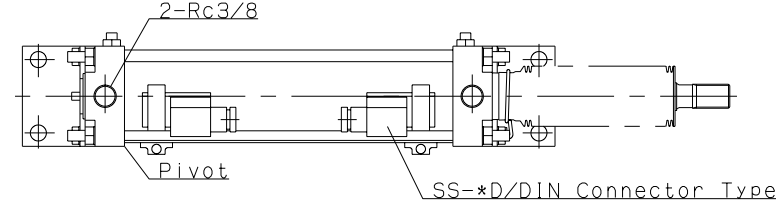

Stroke	L
100	205
150	255
200	305
250	355
300	405
400	505
500	605
600	705

Stroke	JC
0~160	110
161~250	150
251~400	210
401~600	300

JIS Symbol

Model :
SP665-A(B)(D)-LB-63X200

Maker :
KONAN

File Name :
SP66-A-LB-63