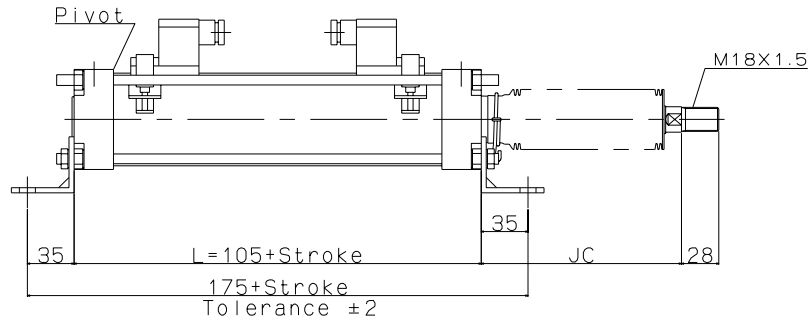

Stroke	L
100	205
150	255
200	305
250	355
300	405
400	505
500	605
600	705

Stroke	JC
0~160	110
161~250	150
251~400	210
401~600	300

JIS Symbol

Model :
SP665-A(B)(D)-LB-63X200

Maker :
KONAN

File Name :
SP66-A-LB-63