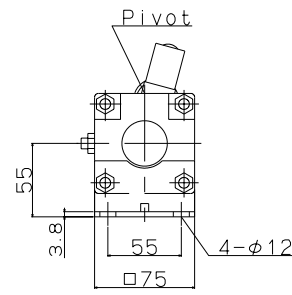

Stroke	L
100	205
150	255
200	305
250	355
300	405
400	505
500	605
600	705

Stroke	JC
0~160	110
161~250	150
251~400	210
401~600	300

JIS Symbol

Model :
SP665-A(B)(D)-LB-63X200

Maker :
KONAN

File Name :
SP66-A-LB-63