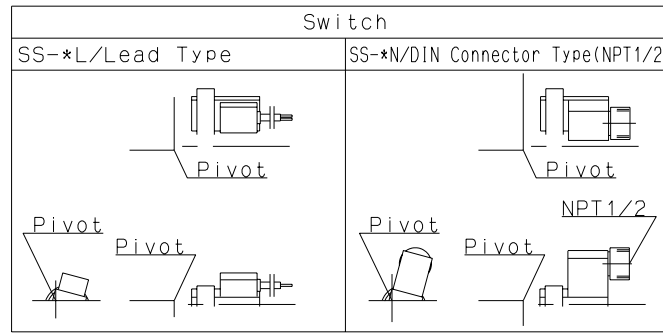

Stroke	L
100	205
150	255
200	305
250	355
300	405
400	505
500	605
600	705

Stroke	JC
0~160	110
161~250	150
251~400	210
401~600	300

JIS Symbol

Model :
SP665-A(B)(D)-LB-63X200

Maker :
KONAN

File Name :
SP66-A-LB-63