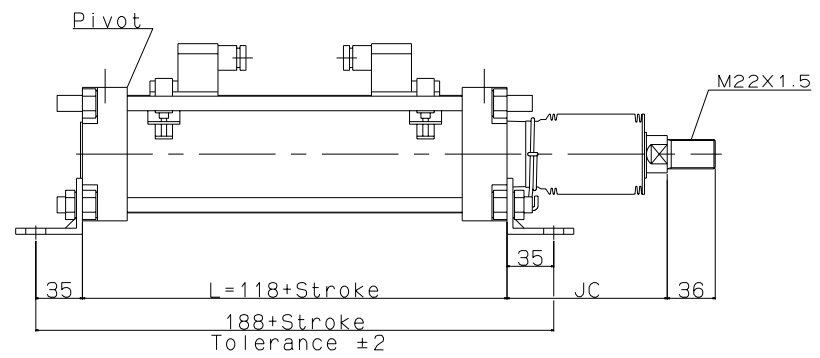

Stroke	L
100	218
150	268
200	318
250	368
300	418
400	518
500	618
600	718
700	818
800	918

Stroke	JC
0~160	95
161~250	120
251~400	165
401~630	235
631~800	285

JIS Symbol

Model :
SP665-A(B)(D)-LB-80X200
Maker :
KONAN
File Name :
SP66-A-LB-80