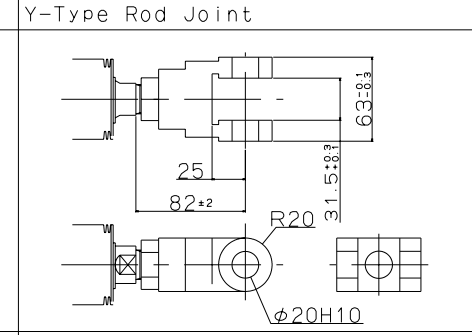

Stroke	L
100	218
150	268
200	318
250	368
300	418
400	518
500	618
600	718
700	818
800	918

Stroke	JC
0~160	95
161~250	120
251~400	165
401~630	235
631~800	285

JIS Symbol

Model :
SP665-A(B)(D)-LB-80X200
Maker :
KONAN
File Name :
SP66-A-LB-80