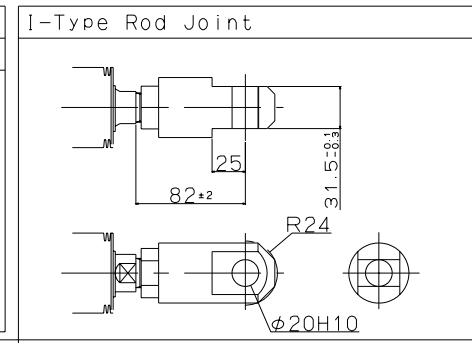

Stroke	L
100	218
150	268
200	318
250	368
300	418
400	518
500	618
600	718
700	818
800	918

Stroke	JC
0~160	95
161~250	120
251~400	165
401~630	235
631~800	285

JIS Symbol

Model :
SP665-A(B)(D)-LB-80X200
Maker :
KONAN
File Name :
SP66-A-LB-80