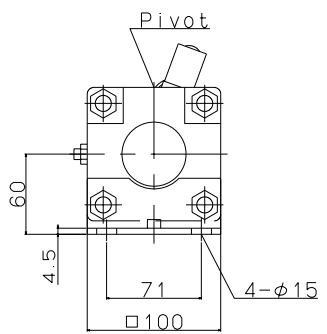

Stroke	L
100	218
150	268
200	318
250	368
300	418
400	518
500	618
600	718
700	818
800	918

Stroke	JC
0~160	95
161~250	120
251~400	165
401~630	235
631~800	285

JIS Symbol

Model :
SP665-A(B)(D)-LB-80X200
Maker :
KONAN
File Name :
SP66-A-LB-80