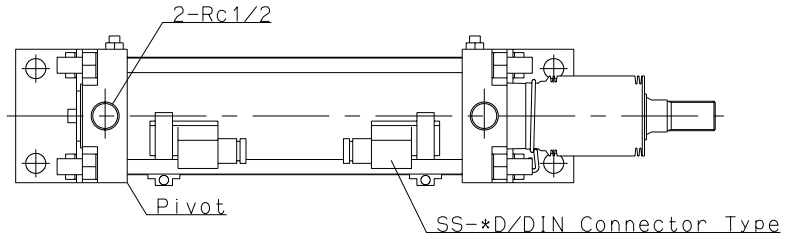

Stroke	L
100	218
150	268
200	318
250	368
300	418
400	518
500	618
600	718
700	818
800	918

Stroke	JC
0~160	95
161~250	120
251~400	165
401~630	235
631~800	285

JIS Symbol

Model :
SP665-A(B)(D)-LB-80X200
Maker :
KONAN
File Name :
SP66-A-LB-80