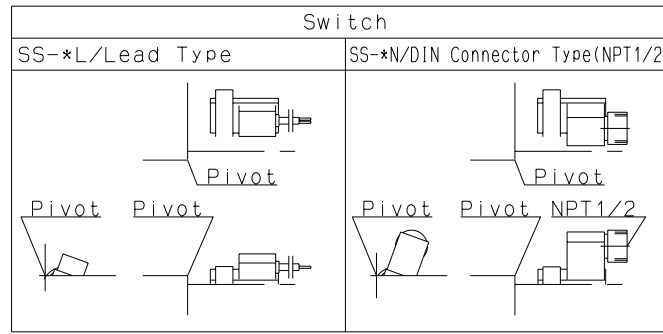

Stroke	L
100	218
150	268
200	318
250	368
300	418
400	518
500	618
600	718
700	818
800	918

Stroke	JC
0~160	95
161~250	120
251~400	165
401~630	235
631~800	285

JIS Symbol

Model :
SP665-A(B)(D)-LB-80X200
Maker :
KONAN
File Name :
SP66-A-LB-80