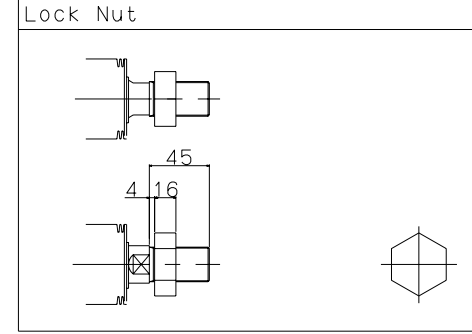

Stroke	L
100	218
150	268
200	318
250	368
300	418
400	518
500	618
600	718
700	818
800	918

Stroke	JC
0~160	95
161~250	120
251~400	165
401~630	235
631~800	285

JIS Symbol

Model : SP665-A(B)(D)-N-100X200
 Maker : KONAN
 File Name : SP66-A-N-100