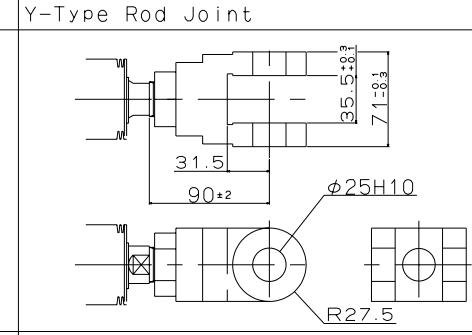

Stroke	L
100	218
150	268
200	318
250	368
300	418
400	518
500	618
600	718
700	818
800	918

Stroke	JC
0~160	95
161~250	120
251~400	165
401~630	235
631~800	285

JIS Symbol

Model : SP665-A(B)(D)-N-100X200
 Maker : KONAN
 File Name : SP66-A-N-100