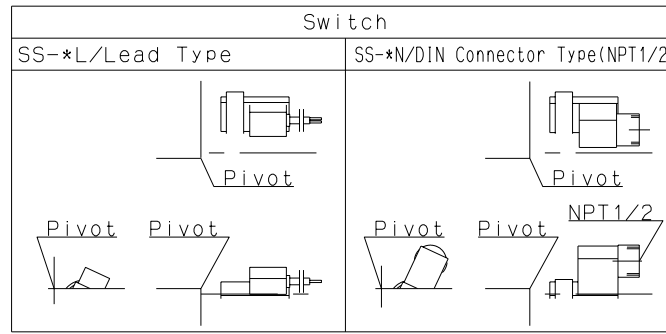

Stroke	L
100	218
150	268
200	318
250	368
300	418
400	518
500	618
600	718
700	818
800	918

Stroke	JC
0~160	95
161~250	120
251~400	165
401~630	235
631~800	285

JIS Symbol

Model : SP665-A(B)(D)-N-100X200
 Maker : KONAN
 File Name : SP66-A-N-100