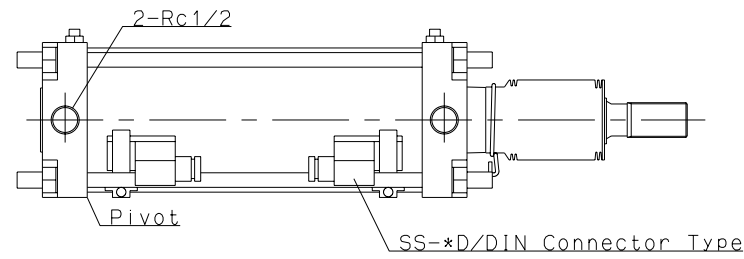

Stroke	L
100	218
150	268
200	318
250	368
300	418
400	518
500	618
600	718
700	818
800	918

Stroke	JC
0~160	95
161~250	120
251~400	165
401~630	235
631~800	285

JIS Symbol

Model : SP665-A(B)(D)-N-100X200
 Maker : KONAN
 File Name : SP66-A-N-100