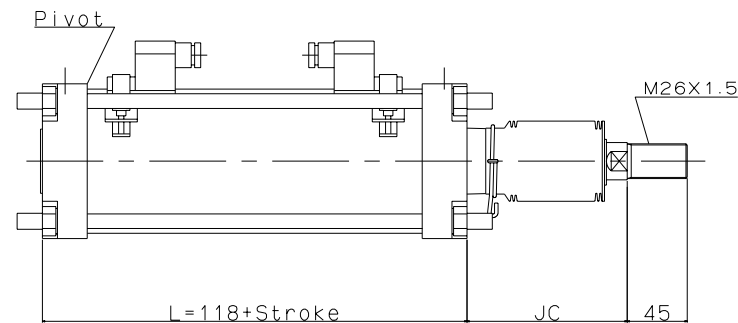

Stroke	L
100	218
150	268
200	318
250	368
300	418
400	518
500	618
600	718
700	818
800	918

Stroke	JC
0~160	95
161~250	120
251~400	165
401~630	235
631~800	285

JIS Symbol

Model : SP665-A(B)(D)-N-100X200
 Maker : KONAN
 File Name : SP66-A-N-100