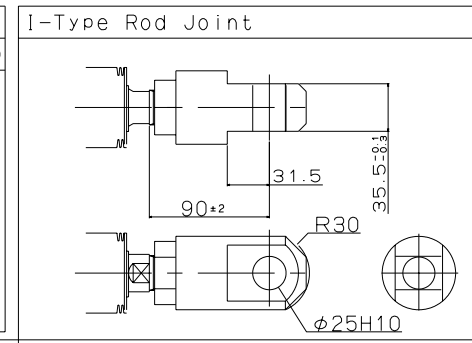

Stroke	L
100	218
150	268
200	318
250	368
300	418
400	518
500	618
600	718
700	818
800	918

Stroke	JC
0~160	95
161~250	120
251~400	165
401~630	235
631~800	285

JIS Symbol

Model : SP665-A(B)(D)-N-100X200
 Maker : KONAN
 File Name : SP66-A-N-100