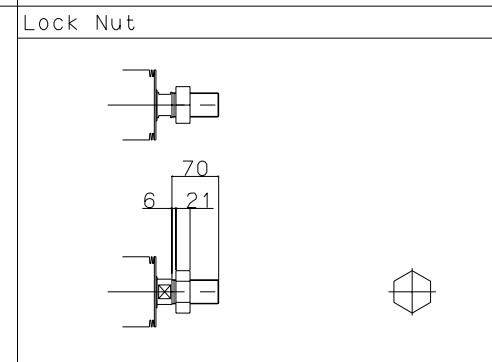

Stroke	L
100	235
150	285
200	335
250	385
300	435
350	485
400	535
500	635
600	735
700	835
800	935

Stroke	JC
0~160	125
161~250	150
251~400	195
401~630	265
631~800	315

JIS Symbol

Model :  
SP665-A(B)(D)-N-140X350