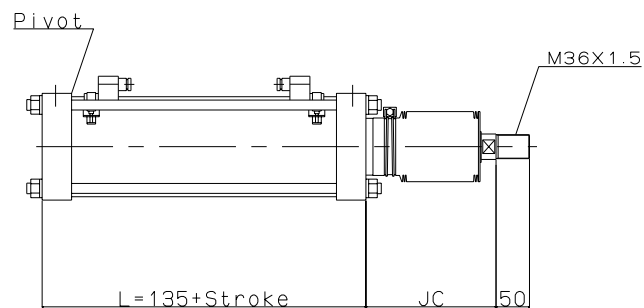

Stroke	L
100	235
150	285
200	335
250	385
300	435
350	485
400	535
500	635
600	735
700	835
800	935

Stroke	JC
0~160	125
161~250	150
251~400	195
401~630	265
631~800	315

JIS Symbol

Model :  
SP665-A(B)(D)-N-140X350