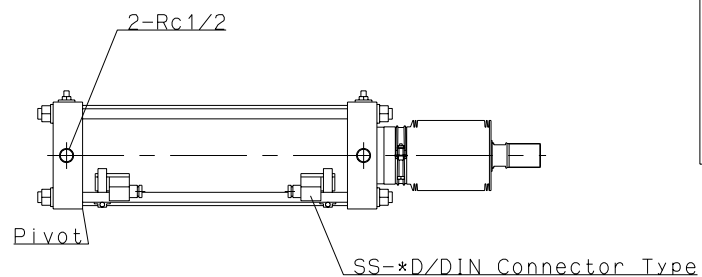

Stroke	L
100	235
150	285
200	335
250	385
300	435
350	485
400	535
500	635
600	735
700	835
800	935

Stroke	JC
0~160	125
161~250	150
251~400	195
401~630	265
631~800	315

JIS Symbol

Model :  
SP665-A(B)(D)-N-140X350