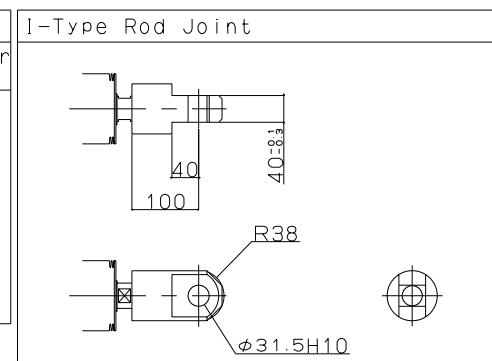

Stroke	L
100	235
150	285
200	335
250	385
300	435
350	485
400	535
500	635
600	735
700	835
800	935

Stroke	JC
0~160	125
161~250	150
251~400	195
401~630	265
631~800	315

JIS Symbol

Model :  
SP665-A(B)(D)-N-140X350