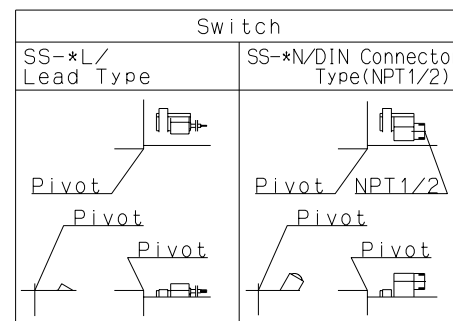

Stroke	L
100	235
150	285
200	335
250	385
300	435
350	485
400	535
500	635
600	735
700	835
800	935

Stroke	JC
0~160	125
161~250	150
251~400	195
401~630	265
631~800	315

JIS Symbol

Model :  
SP665-A(B)(D)-N-140X350