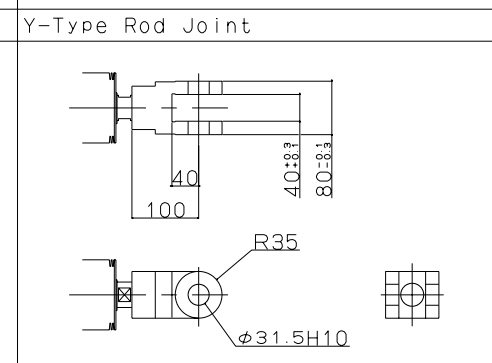

Stroke	L
100	235
150	285
200	335
250	385
300	435
350	485
400	535
500	635
600	735
700	835
800	935

Stroke	JC
0~160	125
161~250	150
251~400	195
401~630	265
631~800	315

JIS Symbol

Model :  
SP665-A(B)(D)-N-140X350