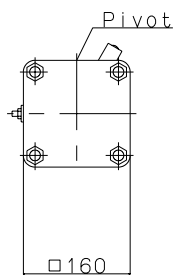

Stroke	L
100	235
150	285
200	335
250	385
300	435
350	485
400	535
500	635
600	735
700	835
800	935

Stroke	JC
0~160	125
161~250	150
251~400	195
401~630	265
631~800	315

JIS Symbol

Model :  
SP665-A(B)(D)-N-140X350