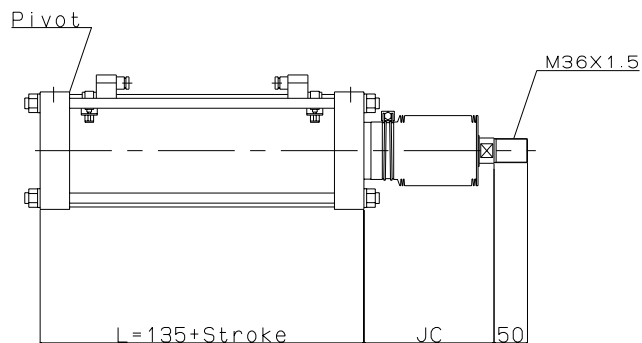

Stroke	L
100	235
150	285
200	335
250	385
300	435
350	485
400	535
500	635
600	735
700	835
800	935

Stroke	JC
0~160	125
161~250	150
251~400	195
401~630	265
631~800	315

JIS Symbol

Model :
SP665-A(B)(D)-N-160X350