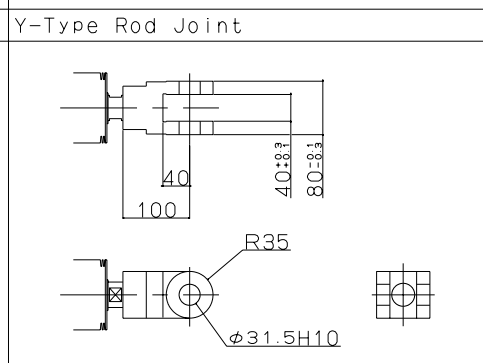

Stroke	L
100	235
150	285
200	335
250	385
300	435
350	485
400	535
500	635
600	735
700	835
800	935

Stroke	JC
0~160	125
161~250	150
251~400	195
401~630	265
631~800	315

JIS Symbol

Model :
SP665-A(B)(D)-N-160X350