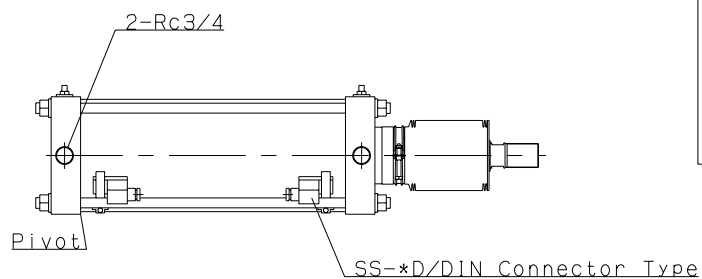

Stroke	L
100	235
150	285
200	335
250	385
300	435
350	485
400	535
500	635
600	735
700	835
800	935

Stroke	JC
0~160	125
161~250	150
251~400	195
401~630	265
631~800	315

JIS Symbol

Model :
SP665-A(B)(D)-N-160X350