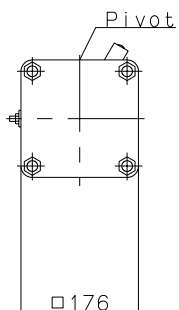

Stroke	L
100	235
150	285
200	335
250	385
300	435
350	485
400	535
500	635
600	735
700	835
800	935

Stroke	JC
0~160	125
161~250	150
251~400	195
401~630	265
631~800	315

JIS Symbol

Model :
SP665-A(B)(D)-N-160X350