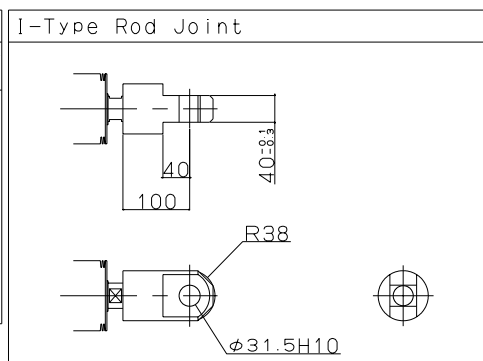

Stroke	L
100	235
150	285
200	335
250	385
300	435
350	485
400	535
500	635
600	735
700	835
800	935

Stroke	JC
0~160	125
161~250	150
251~400	195
401~630	265
631~800	315

JIS Symbol

Model :
SP665-A(B)(D)-N-160X350