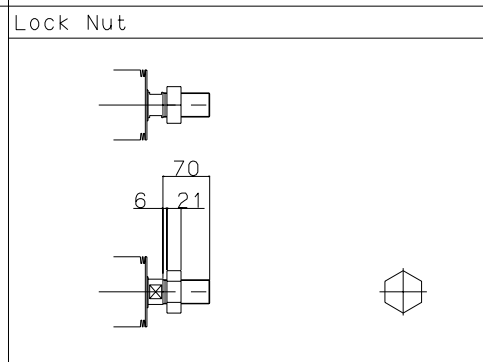

Stroke	L
100	235
150	285
200	335
250	385
300	435
350	485
400	535
500	635
600	735
700	835
800	935

Stroke	JC
0~160	125
161~250	150
251~400	195
401~630	265
631~800	315

JIS Symbol

Model :
SP665-A(B)(D)-N-160X350