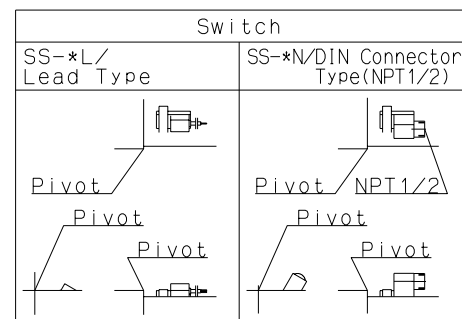

Stroke	L
100	235
150	285
200	335
250	385
300	435
350	485
400	535
500	635
600	735
700	835
800	935

Stroke	JC
0~160	125
161~250	150
251~400	195
401~630	265
631~800	315

JIS Symbol

Model :
SP665-A(B)(D)-N-160X350