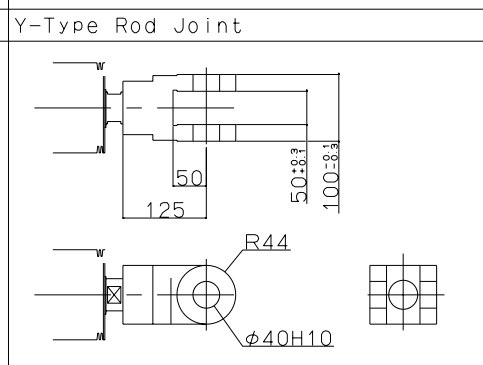

Stroke	L
100	245
150	295
200	345
250	395
300	445
350	495
400	545
500	645
600	745
700	845
800	945
900	1045
1000	1145

Stroke	JC
0~250	150
251~400	195
401~630	265
631~1000	375

JIS Symbol

Model :  
SP665-A(B)(D)-N-180X350