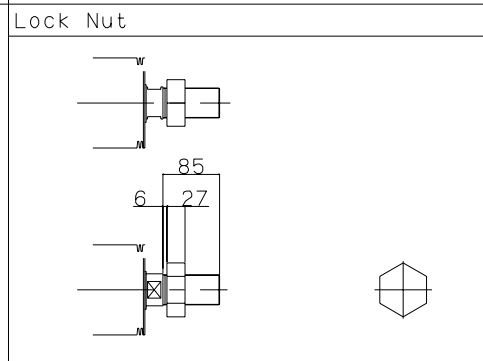

Stroke	L
100	245
150	295
200	345
250	395
300	445
350	495
400	545
500	645
600	745
700	845
800	945
900	1045
1000	1145

Stroke	JC
0~250	150
251~400	195
401~630	265
631~1000	375

JIS Symbol

Model :  
SP665-A(B)(D)-N-180X350