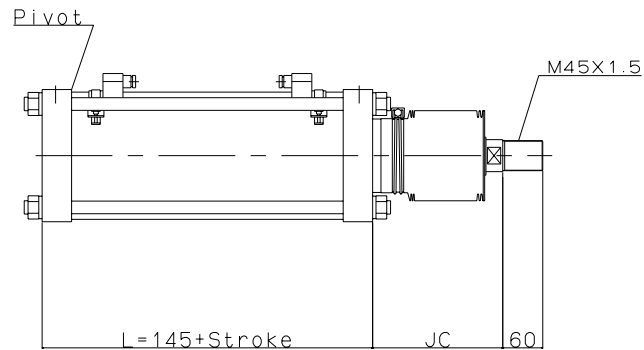

Stroke	L
100	245
150	295
200	345
250	395
300	445
350	495
400	545
500	645
600	745
700	845
800	945
900	1045
1000	1145

Stroke	JC
0~250	150
251~400	195
401~630	265
631~1000	375

JIS Symbol

Model :  
SP665-A(B)(D)-N-180X350