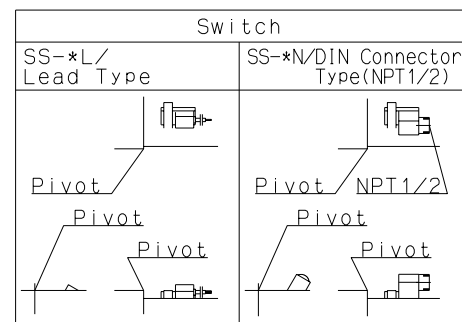

Stroke	L
100	245
150	295
200	345
250	395
300	445
350	495
400	545
500	645
600	745
700	845
800	945
900	1045
1000	1145

Stroke	JC
0~250	150
251~400	195
401~630	265
631~1000	375

JIS Symbol

Model :  
SP665-A(B)(D)-N-180X350