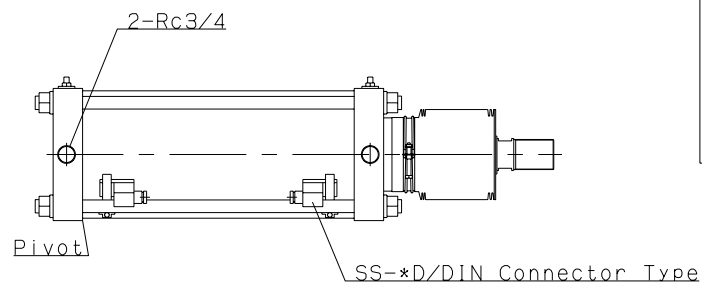

Stroke	L
100	245
150	295
200	345
250	395
300	445
350	495
400	545
500	645
600	745
700	845
800	945
900	1045
1000	1145

Stroke	JC
0~250	150
251~400	195
401~630	265
631~1000	375

JIS Symbol

Model :  
SP665-A(B)(D)-N-180X350