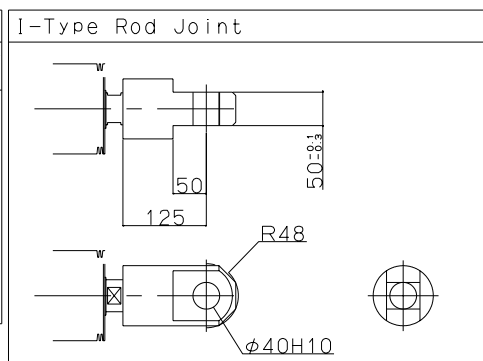

Stroke	L
100	245
150	295
200	345
250	395
300	445
350	495
400	545
500	645
600	745
700	845
800	945
900	1045
1000	1145

Stroke	JC
0~250	150
251~400	195
401~630	265
631~1000	375

JIS Symbol

Model :  
SP665-A(B)(D)-N-180X350