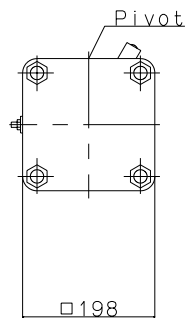

Stroke	L
100	245
150	295
200	345
250	395
300	445
350	495
400	545
500	645
600	745
700	845
800	945
900	1045
1000	1145

Stroke	JC
0~250	150
251~400	195
401~630	265
631~1000	375

JIS Symbol

Model :  
SP665-A(B)(D)-N-180X350