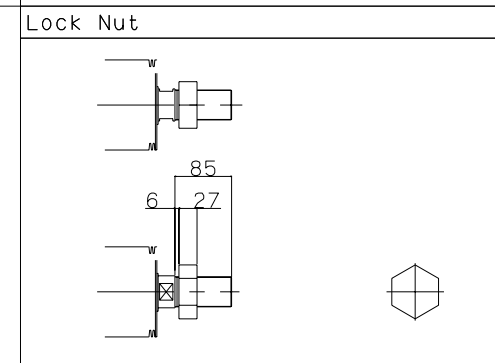

Stroke	L
100	245
150	295
200	345
250	395
300	445
350	495
400	545
500	645
600	745
700	845
800	945
900	1045
1000	1145

Stroke	JC
0~250	150
251~400	195
401~630	265
631~1000	375

JIS Symbol

Model: SP665-A(B)(D)-N-200X350