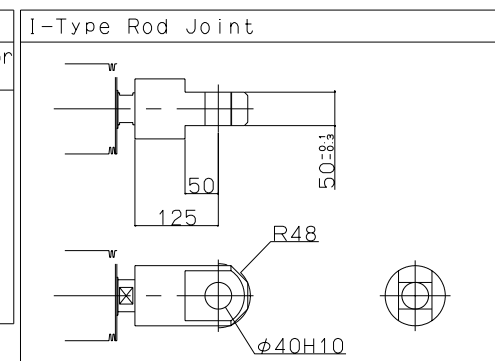

Stroke	L
100	245
150	295
200	345
250	395
300	445
350	495
400	545
500	645
600	745
700	845
800	945
900	1045
1000	1145

Stroke	JC
0~250	150
251~400	195
401~630	265
631~1000	375

JIS Symbol

Model: SP665-A(B)(D)-N-200X350