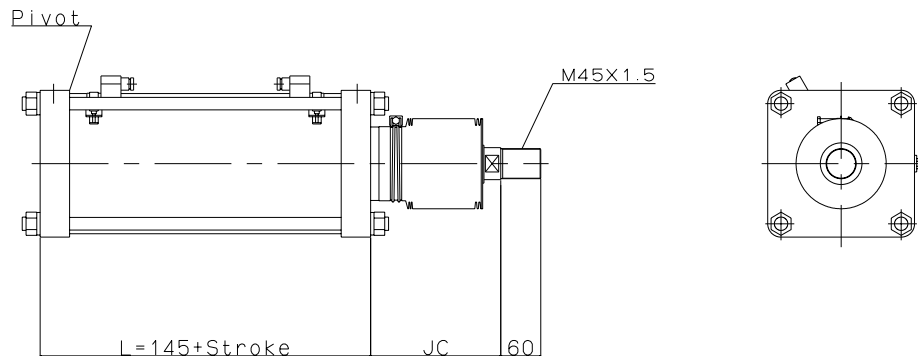

Stroke	L
100	245
150	295
200	345
250	395
300	445
350	495
400	545
500	645
600	745
700	845
800	945
900	1045
1000	1145

Stroke	JC
0~250	150
251~400	195
401~630	265
631~1000	375

JIS Symbol

Model: SP665-A(B)(D)-N-200X350