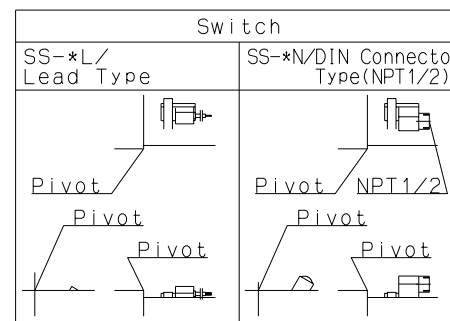

Stroke	L
100	245
150	295
200	345
250	395
300	445
350	495
400	545
500	645
600	745
700	845
800	945
900	1045
1000	1145

Stroke	JC
0~250	150
251~400	195
401~630	265
631~1000	375

JIS Symbol

Model: SP665-A(B)(D)-N-200X350