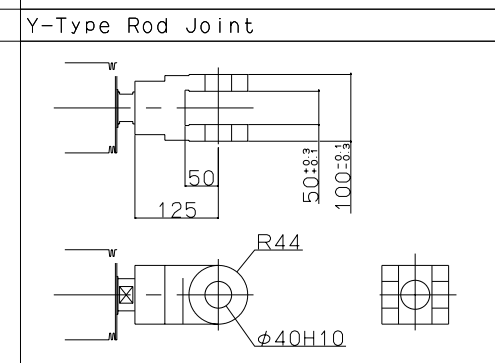

Stroke	L
100	245
150	295
200	345
250	395
300	445
350	495
400	545
500	645
600	745
700	845
800	945
900	1045
1000	1145

Stroke	JC
0~250	150
251~400	195
401~630	265
631~1000	375

JIS Symbol

Model: SP665-A(B)(D)-N-200X350