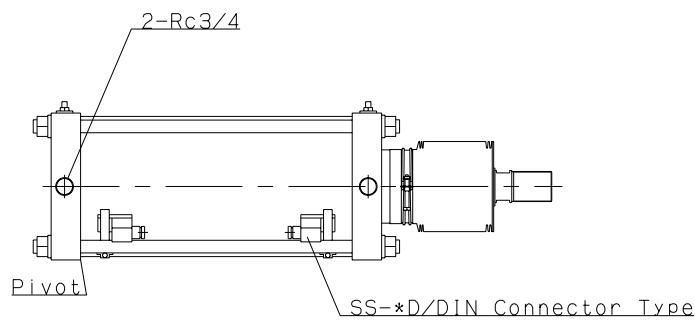

Stroke	L
100	245
150	295
200	345
250	395
300	445
350	495
400	545
500	645
600	745
700	845
800	945
900	1045
1000	1145

Stroke	JC
0~250	150
251~400	195
401~630	265
631~1000	375

JIS Symbol

Model: SP665-A(B)(D)-N-200X350