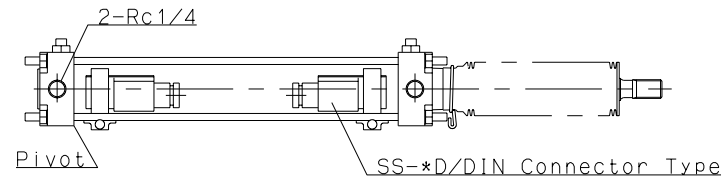

Stroke	L
100	194
150	244
200	294
250	344
300	394
400	494
500	594
600	694

Stroke	JC
0~160	110
161~250	150
251~400	210
401~600	300

JIS Symbol

Model: SP665-A(B)(D)-N-40X200
 Maker: KONAN
 File Name: SP66-A-N-40