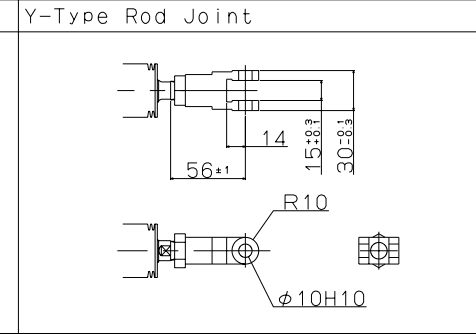

Stroke	L
100	194
150	244
200	294
250	344
300	394
400	494
500	594
600	694

Stroke	JC
0~160	110
161~250	150
251~400	210
401~600	300

JIS Symbol

Model: SP665-A(B)(D)-N-40X200
 Maker: KONAN
 File Name: SP66-A-N-40