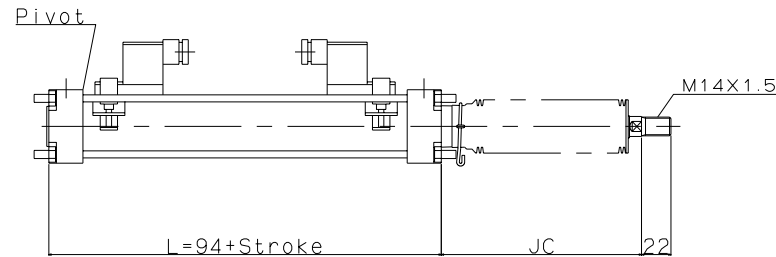

Stroke	L
100	194
150	244
200	294
250	344
300	394
400	494
500	594
600	694

Stroke	JC
0~160	110
161~250	150
251~400	210
401~600	300

JIS Symbol

Model: SP665-A(B)(D)-N-40X200
 Maker: KONAN
 File Name: SP66-A-N-40