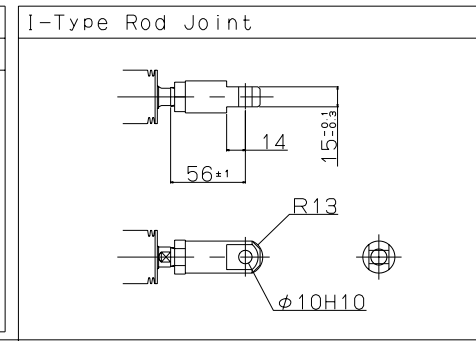

Stroke	L
100	194
150	244
200	294
250	344
300	394
400	494
500	594
600	694

Stroke	JC
0~160	110
161~250	150
251~400	210
401~600	300

JIS Symbol

Model: SP665-A(B)(D)-N-40X200
 Maker: KONAN
 File Name: SP66-A-N-40