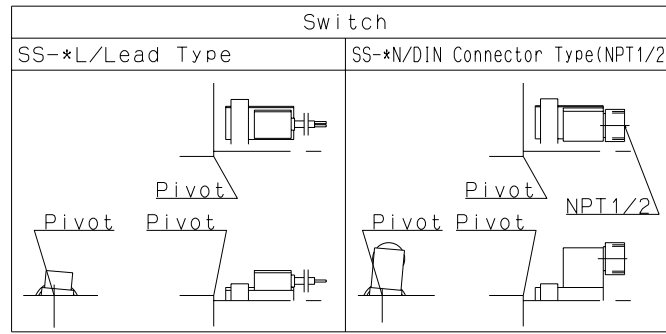

Stroke	L
100	194
150	244
200	294
250	344
300	394
400	494
500	594
600	694

Stroke	JC
0~160	110
161~250	150
251~400	210
401~600	300

JIS Symbol

Model: SP665-A(B)(D)-N-40X200
 Maker: KONAN
 File Name: SP66-A-N-40