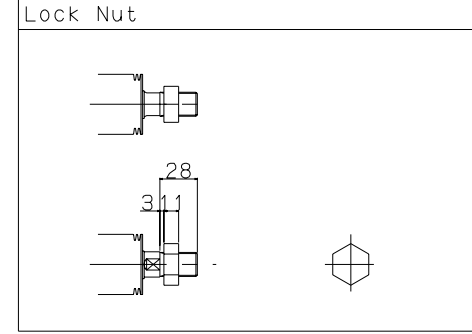

Stroke	L
100	205
150	255
200	305
250	355
300	405
400	505
500	605
600	705

Stroke	JC
0~160	110
161~250	150
251~400	210
401~600	300

JIS Symbol

Model: SP665-A(B)(D)-N-50X200
 Maker: KONAN
 File Name: SP66-A-N-50