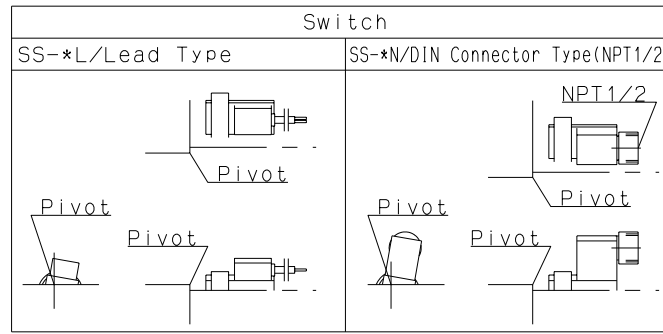

Stroke	L
100	205
150	255
200	305
250	355
300	405
400	505
500	605
600	705

Stroke	JC
0~160	110
161~250	150
251~400	210
401~600	300

JIS Symbol

Model: SP665-A(B)(D)-N-50X200
 Maker: KONAN
 File Name: SP66-A-N-50