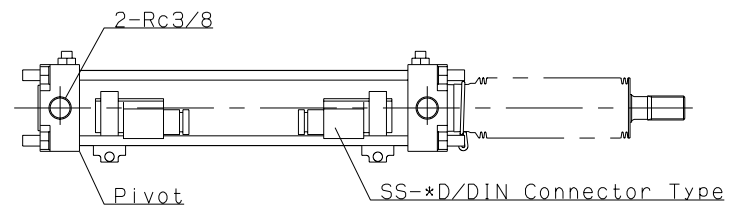

Stroke	L
100	205
150	255
200	305
250	355
300	405
400	505
500	605
600	705

Stroke	JC
0~160	110
161~250	150
251~400	210
401~600	300

JIS Symbol

Model: SP665-A(B)(D)-N-50X200
 Maker: KONAN
 File Name: SP66-A-N-50