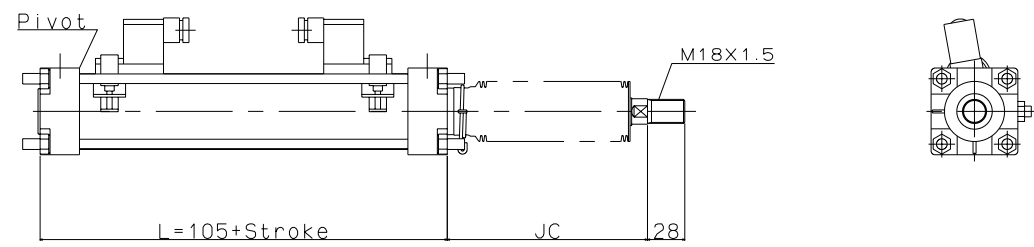

Stroke	L
100	205
150	255
200	305
250	355
300	405
400	505
500	605
600	705

Stroke	JC
0~160	110
161~250	150
251~400	210
401~600	300

JIS Symbol

Model: SP665-A(B)(D)-N-50X200
 Maker: KONAN
 File Name: SP66-A-N-50