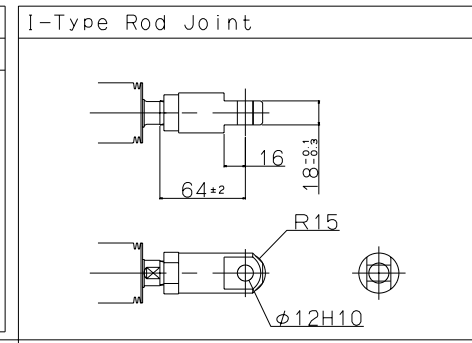

Stroke	L
100	205
150	255
200	305
250	355
300	405
400	505
500	605
600	705

Stroke	JC
0~160	110
161~250	150
251~400	210
401~600	300

JIS Symbol

Model: SP665-A(B)(D)-N-50X200
 Maker: KONAN
 File Name: SP66-A-N-50