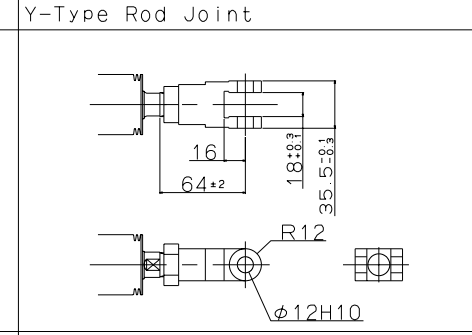

Stroke	L
100	205
150	255
200	305
250	355
300	405
400	505
500	605
600	705

Stroke	JC
0~160	110
161~250	150
251~400	210
401~600	300

JIS Symbol

Model: SP665-A(B)(D)-N-50X200
 Maker: KONAN
 File Name: SP66-A-N-50