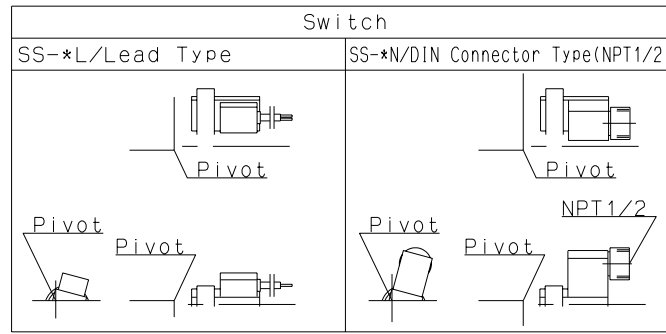

Stroke	L
100	205
150	255
200	305
250	355
300	405
400	505
500	605
600	705

Stroke	JC
0~160	110
161~250	150
251~400	210
401~600	300

JIS Symbol

Model: SP665-A(B)(D)-N-63X200
 Maker: KONAN
 File Name: SP66-A-N-63