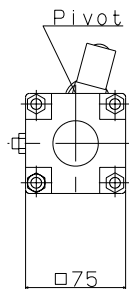

Stroke	L
100	205
150	255
200	305
250	355
300	405
400	505
500	605
600	705

Stroke	JC
0~160	110
161~250	150
251~400	210
401~600	300

JIS Symbol

Model: SP665-A(B)(D)-N-63X200
 Maker: KONAN
 File Name: SP66-A-N-63