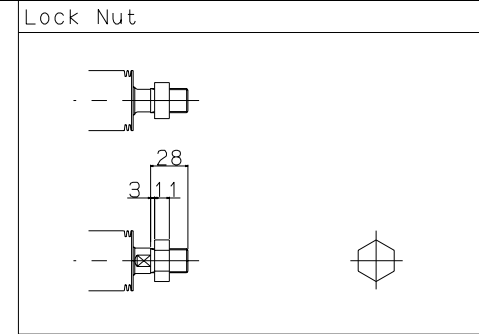

Stroke	L
100	205
150	255
200	305
250	355
300	405
400	505
500	605
600	705

Stroke	JC
0~160	110
161~250	150
251~400	210
401~600	300

JIS Symbol

Model: SP665-A(B)(D)-N-63X200
 Maker: KONAN
 File Name: SP66-A-N-63