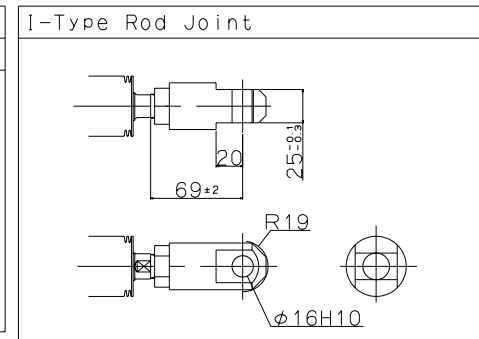

Stroke	L
100	205
150	255
200	305
250	355
300	405
400	505
500	605
600	705

Stroke	JC
0~160	110
161~250	150
251~400	210
401~600	300

JIS Symbol

Model: SP665-A(B)(D)-N-63X200
 Maker: KONAN
 File Name: SP66-A-N-63