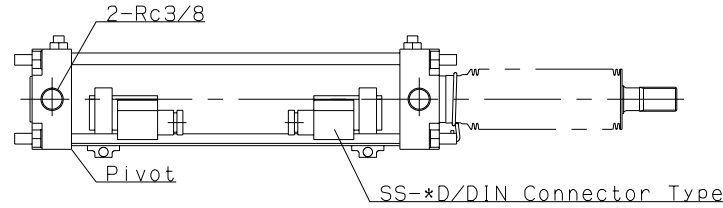

Stroke	L
100	205
150	255
200	305
250	355
300	405
400	505
500	605
600	705

Stroke	JC
0~160	110
161~250	150
251~400	210
401~600	300

JIS Symbol

Model: SP665-A(B)(D)-N-63X200
 Maker: KONAN
 File Name: SP66-A-N-63