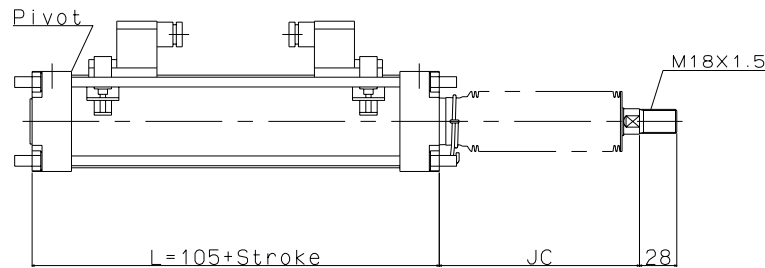

Stroke	L
100	205
150	255
200	305
250	355
300	405
400	505
500	605
600	705

Stroke	JC
0~160	110
161~250	150
251~400	210
401~600	300

JIS Symbol

Model: SP665-A(B)(D)-N-63X200
 Maker: KONAN
 File Name: SP66-A-N-63