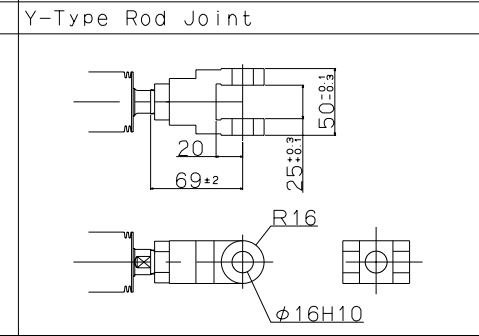

Stroke	L
100	205
150	255
200	305
250	355
300	405
400	505
500	605
600	705

Stroke	JC
0~160	110
161~250	150
251~400	210
401~600	300

JIS Symbol

Model: SP665-A(B)(D)-N-63X200
 Maker: KONAN
 File Name: SP66-A-N-63