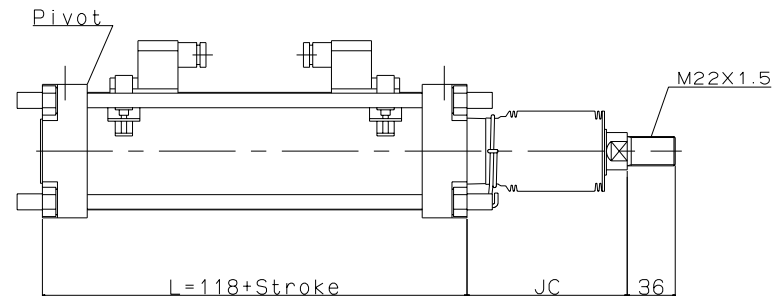

Stroke	L
100	218
150	268
200	318
250	368
300	418
400	518
500	618
600	718
700	818
800	918

Stroke	JC
0~160	95
161~250	120
251~400	165
401~630	235
631~800	285

JIS Symbol

Model: SP665-A(B)(D)-N-80X200
 Maker: KONAN
 File Name: SP66-A-N-80