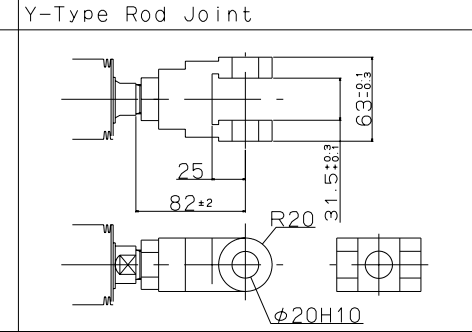

Stroke	L
100	218
150	268
200	318
250	368
300	418
400	518
500	618
600	718
700	818
800	918

Stroke	JC
0~160	95
161~250	120
251~400	165
401~630	235
631~800	285

JIS Symbol

Model: SP665-A(B)(D)-N-80X200
 Maker: KONAN
 File Name: SP66-A-N-80