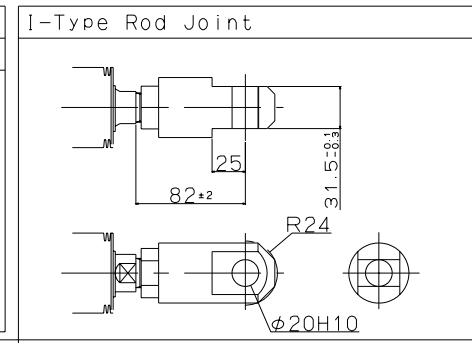

Stroke	L
100	218
150	268
200	318
250	368
300	418
400	518
500	618
600	718
700	818
800	918

Stroke	JC
0~160	95
161~250	120
251~400	165
401~630	235
631~800	285

JIS Symbol

Model: SP665-A(B)(D)-N-80X200
 Maker: KONAN
 File Name: SP66-A-N-80