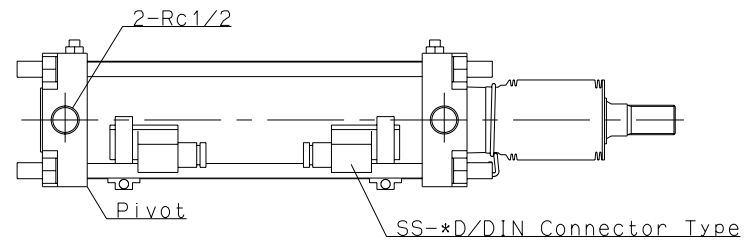

Stroke	L
100	218
150	268
200	318
250	368
300	418
400	518
500	618
600	718
700	818
800	918

Stroke	JC
0~160	95
161~250	120
251~400	165
401~630	235
631~800	285

JIS Symbol

Model: SP665-A(B)(D)-N-80X200
 Maker: KONAN
 File Name: SP66-A-N-80