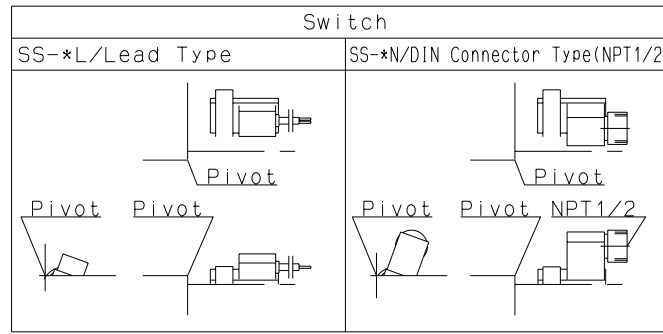

Stroke	L
100	218
150	268
200	318
250	368
300	418
400	518
500	618
600	718
700	818
800	918

Stroke	JC
0~160	95
161~250	120
251~400	165
401~630	235
631~800	285

JIS Symbol

Model: SP665-A(B)(D)-N-80X200
 Maker: KONAN
 File Name: SP66-A-N-80