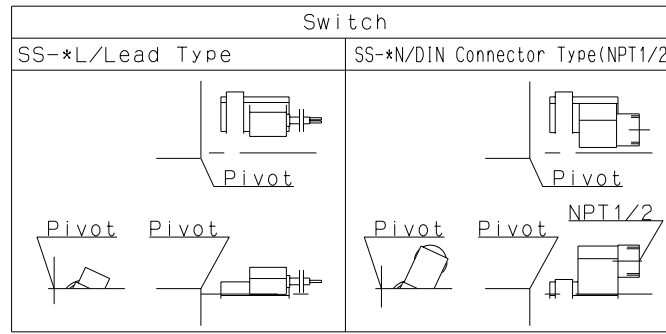

Stroke	L
100	218
150	268
200	318
250	368
300	418
400	518
500	618
600	718
700	818
800	918

Stroke	JC
0~160	95
161~250	120
251~400	165
401~630	235
631~800	285

JIS Symbol

Model: SP665-A(B)(D)-TC-100X200  
 Maker: KONAN  
 File Name: SP66-A-TC-100