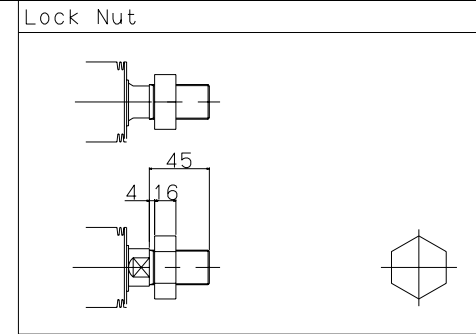

Stroke	L
100	218
150	268
200	318
250	368
300	418
400	518
500	618
600	718
700	818
800	918

Stroke	JC
0~160	95
161~250	120
251~400	165
401~630	235
631~800	285

JIS Symbol

Model: SP665-A(B)(D)-TC-100X200  
 Maker: KONAN  
 File Name: SP66-A-TC-100