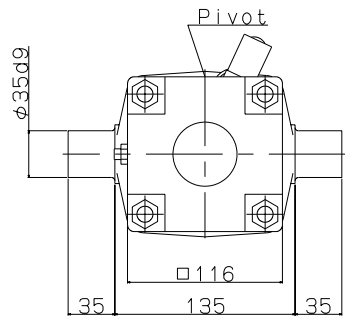

Stroke	L
100	218
150	268
200	318
250	368
300	418
400	518
500	618
600	718
700	818
800	918

Stroke	JC
0~160	95
161~250	120
251~400	165
401~630	235
631~800	285

JIS Symbol

Model: SP665-A(B)(D)-TC-100X200  
 Maker: KONAN  
 File Name: SP66-A-TC-100