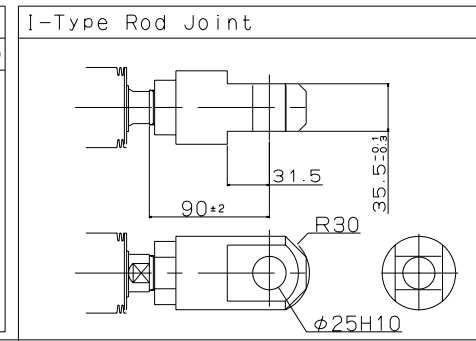

Stroke	L
100	218
150	268
200	318
250	368
300	418
400	518
500	618
600	718
700	818
800	918

Stroke	JC
0~160	95
161~250	120
251~400	165
401~630	235
631~800	285

JIS Symbol

Model: SP665-A(B)(D)-TC-100X200  
 Maker: KONAN  
 File Name: SP66-A-TC-100