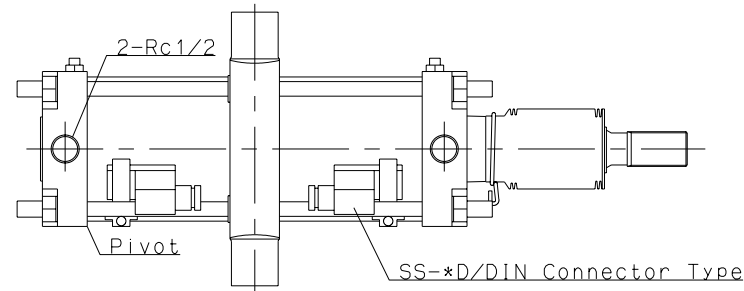

Stroke	L
100	218
150	268
200	318
250	368
300	418
400	518
500	618
600	718
700	818
800	918

Stroke	JC
0~160	95
161~250	120
251~400	165
401~630	235
631~800	285

JIS Symbol

Model: SP665-A(B)(D)-TC-100X200  
 Maker: KONAN  
 File Name: SP66-A-TC-100