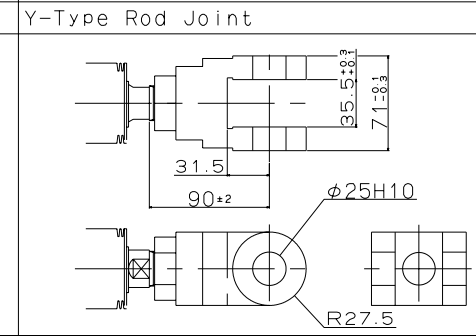

Stroke	L
100	218
150	268
200	318
250	368
300	418
400	518
500	618
600	718
700	818
800	918

Stroke	JC
0~160	95
161~250	120
251~400	165
401~630	235
631~800	285

JIS Symbol

Model: SP665-A(B)(D)-TC-100X200  
 Maker: KONAN  
 File Name: SP66-A-TC-100