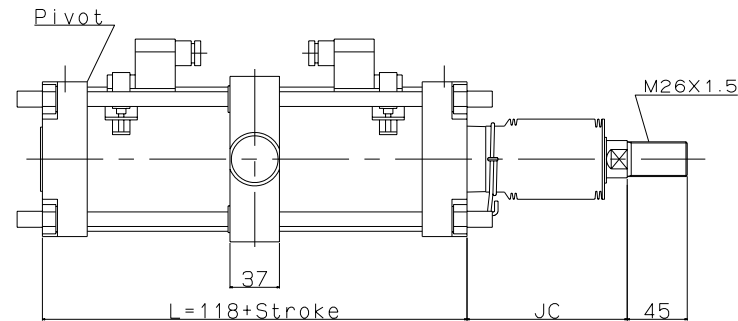

Stroke	L
100	218
150	268
200	318
250	368
300	418
400	518
500	618
600	718
700	818
800	918

Stroke	JC
0~160	95
161~250	120
251~400	165
401~630	235
631~800	285

JIS Symbol

Model: SP665-A(B)(D)-TC-100X200  
 Maker: KONAN  
 File Name: SP66-A-TC-100