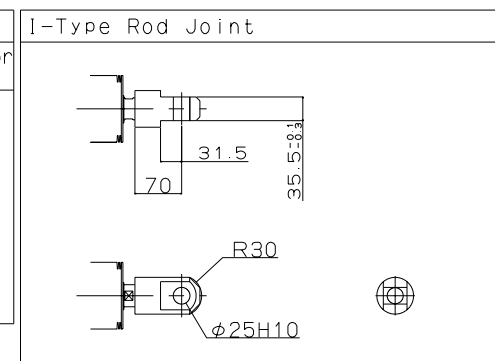

Stroke	L
100	221
150	271
200	321
250	371
300	421
350	471
400	521
500	621
600	721
700	821
800	921

Stroke	JC
0~160	105
161~250	130
251~400	175
401~630	245
631~800	295

JIS Symbol

Model:
SP665-A(B)(D)-TC-125X350

Maker:
KONAN

File Name:
SP66-A-TC-125