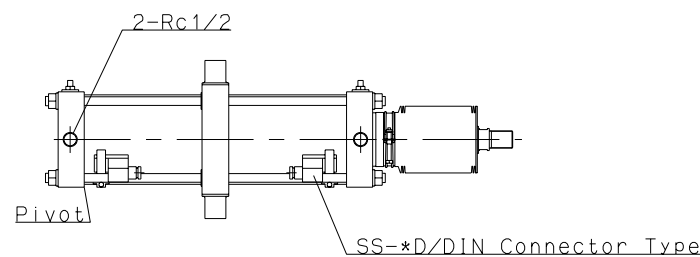

Stroke	L
100	221
150	271
200	321
250	371
300	421
350	471
400	521
500	621
600	721
700	821
800	921

Stroke	JC
0~160	105
161~250	130
251~400	175
401~630	245
631~800	295

JIS Symbol

Model:
SP665-A(B)(D)-TC-125X350