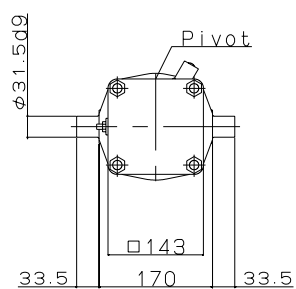

Stroke	L
100	221
150	271
200	321
250	371
300	421
350	471
400	521
500	621
600	721
700	821
800	921

Stroke	JC
0~160	105
161~250	130
251~400	175
401~630	245
631~800	295

JIS Symbol

Model:
SP665-A(B)(D)-TC-125X350