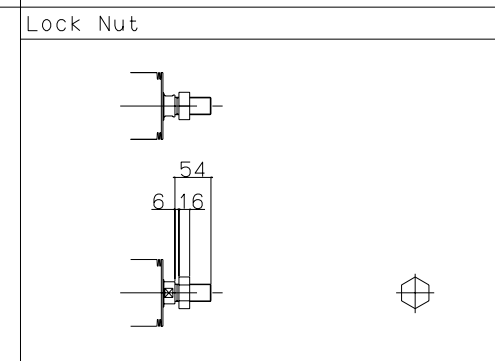

Stroke	L
100	221
150	271
200	321
250	371
300	421
350	471
400	521
500	621
600	721
700	821
800	921

Stroke	JC
0~160	105
161~250	130
251~400	175
401~630	245
631~800	295

JIS Symbol

Model:
SP665-A(B)(D)-TC-125X350