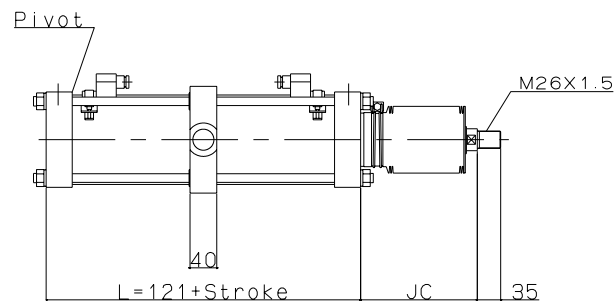

Stroke	L
100	221
150	271
200	321
250	371
300	421
350	471
400	521
500	621
600	721
700	821
800	921

Stroke	JC
0~160	105
161~250	130
251~400	175
401~630	245
631~800	295

JIS Symbol

Model:
SP665-A(B)(D)-TC-125X350

Maker:
KONAN

File Name:
SP66-A-TC-125