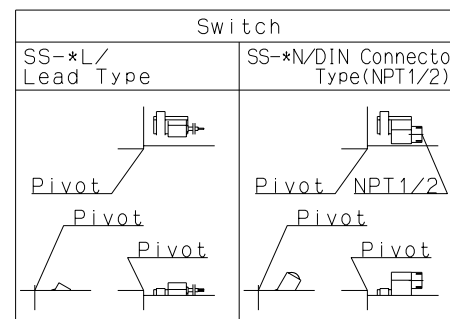

Stroke	L
100	221
150	271
200	321
250	371
300	421
350	471
400	521
500	621
600	721
700	821
800	921

Stroke	JC
0~160	105
161~250	130
251~400	175
401~630	245
631~800	295

JIS Symbol

Model:
SP665-A(B)(D)-TC-125X350