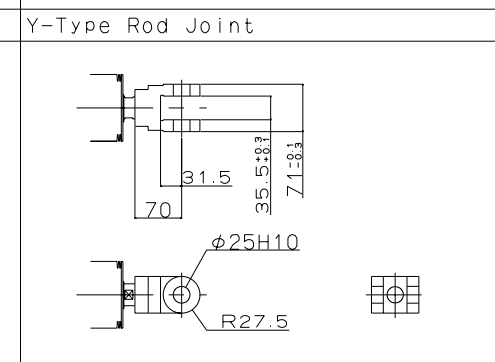

Stroke	L
100	221
150	271
200	321
250	371
300	421
350	471
400	521
500	621
600	721
700	821
800	921

Stroke	JC
0~160	105
161~250	130
251~400	175
401~630	245
631~800	295

JIS Symbol

Model:
SP665-A(B)(D)-TC-125X350

Maker:
KONAN

File Name:
SP66-A-TC-125