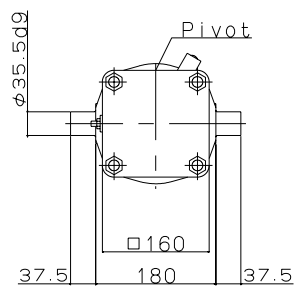

| Stroke | L |
|--------|-----|
| 100 | 235 |
| 150 | 285 |
| 200 | 335 |
| 250 | 385 |
| 300 | 435 |
| 350 | 485 |
| 400 | 535 |
| 500 | 635 |
| 600 | 735 |
| 700 | 835 |
| 800 | 935 |

| Stroke | JC |
|---------|-----|
| 0~160 | 125 |
| 161~250 | 150 |
| 251~400 | 195 |
| 401~630 | 265 |
| 631~800 | 315 |

JIS Symbol

Model :
SP665-A(B)(D)-TC-140X350
Maker :
KONAN
File Name :
SP66-A-TC-140