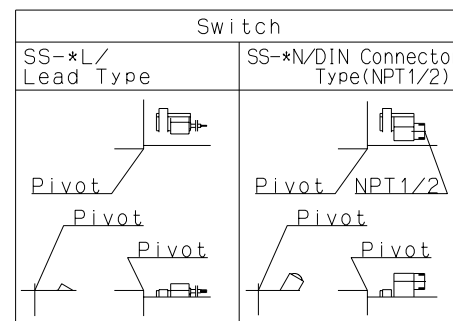

| Stroke | L |
|--------|-----|
| 100 | 235 |
| 150 | 285 |
| 200 | 335 |
| 250 | 385 |
| 300 | 435 |
| 350 | 485 |
| 400 | 535 |
| 500 | 635 |
| 600 | 735 |
| 700 | 835 |
| 800 | 935 |

| Stroke | JC |
|---------|-----|
| 0~160 | 125 |
| 161~250 | 150 |
| 251~400 | 195 |
| 401~630 | 265 |
| 631~800 | 315 |

JIS Symbol

Model :
SP665-A(B)(D)-TC-140X350
Maker :
KONAN
File Name :
SP66-A-TC-140