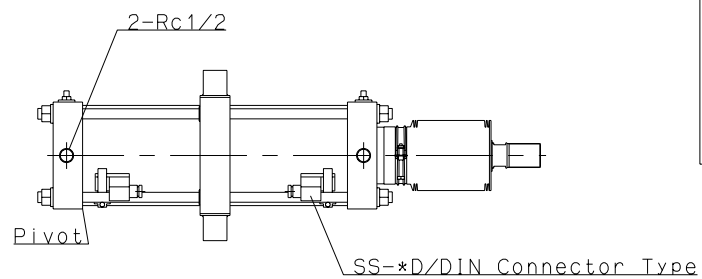

| Stroke | L |
|--------|-----|
| 100 | 235 |
| 150 | 285 |
| 200 | 335 |
| 250 | 385 |
| 300 | 435 |
| 350 | 485 |
| 400 | 535 |
| 500 | 635 |
| 600 | 735 |
| 700 | 835 |
| 800 | 935 |

| Stroke | JC |
|---------|-----|
| 0~160 | 125 |
| 161~250 | 150 |
| 251~400 | 195 |
| 401~630 | 265 |
| 631~800 | 315 |

JIS Symbol

Model :
SP665-A(B)(D)-TC-140X350
Maker :
KONAN
File Name :
SP66-A-TC-140