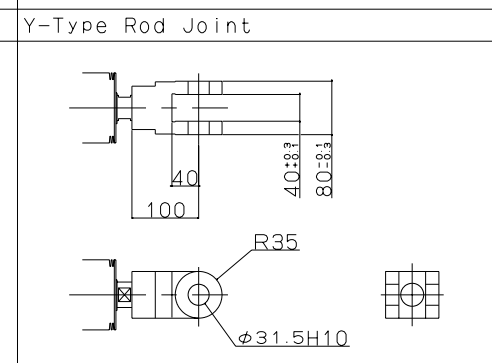

| Stroke | L |
|--------|-----|
| 100 | 235 |
| 150 | 285 |
| 200 | 335 |
| 250 | 385 |
| 300 | 435 |
| 350 | 485 |
| 400 | 535 |
| 500 | 635 |
| 600 | 735 |
| 700 | 835 |
| 800 | 935 |

| Stroke | JC |
|---------|-----|
| 0~160 | 125 |
| 161~250 | 150 |
| 251~400 | 195 |
| 401~630 | 265 |
| 631~800 | 315 |

JIS Symbol

Model :
SP665-A(B)(D)-TC-140X350
Maker :
KONAN
File Name :
SP66-A-TC-140