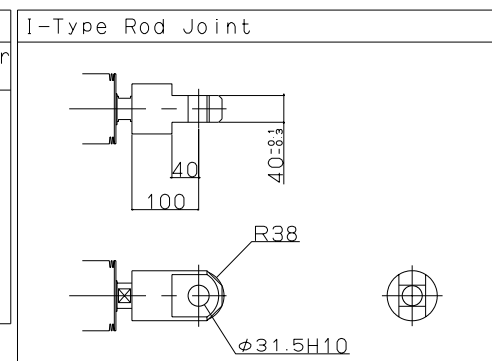

| Stroke | L |
|--------|-----|
| 100 | 235 |
| 150 | 285 |
| 200 | 335 |
| 250 | 385 |
| 300 | 435 |
| 350 | 485 |
| 400 | 535 |
| 500 | 635 |
| 600 | 735 |
| 700 | 835 |
| 800 | 935 |

| Stroke | JC |
|---------|-----|
| 0~160 | 125 |
| 161~250 | 150 |
| 251~400 | 195 |
| 401~630 | 265 |
| 631~800 | 315 |

JIS Symbol

Model :
SP665-A(B)(D)-TC-140X350
Maker :
KONAN
File Name :
SP66-A-TC-140