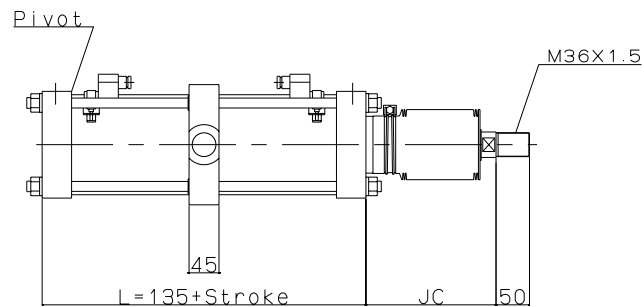

| Stroke | L |
|--------|-----|
| 100 | 235 |
| 150 | 285 |
| 200 | 335 |
| 250 | 385 |
| 300 | 435 |
| 350 | 485 |
| 400 | 535 |
| 500 | 635 |
| 600 | 735 |
| 700 | 835 |
| 800 | 935 |

| Stroke | JC |
|---------|-----|
| 0~160 | 125 |
| 161~250 | 150 |
| 251~400 | 195 |
| 401~630 | 265 |
| 631~800 | 315 |

JIS Symbol

Model :
SP665-A(B)(D)-TC-140X350
Maker :
KONAN
File Name :
SP66-A-TC-140