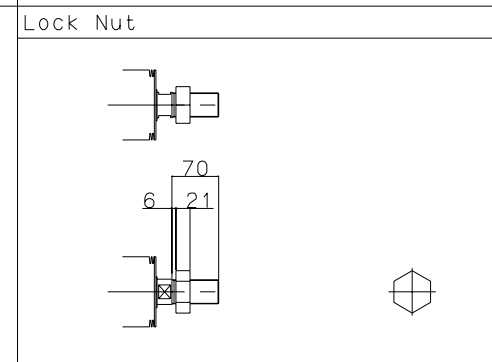

| Stroke | L |
|--------|-----|
| 100 | 235 |
| 150 | 285 |
| 200 | 335 |
| 250 | 385 |
| 300 | 435 |
| 350 | 485 |
| 400 | 535 |
| 500 | 635 |
| 600 | 735 |
| 700 | 835 |
| 800 | 935 |

| Stroke | JC |
|---------|-----|
| 0~160 | 125 |
| 161~250 | 150 |
| 251~400 | 195 |
| 401~630 | 265 |
| 631~800 | 315 |

JIS Symbol

Model :
SP665-A(B)(D)-TC-140X350
Maker :
KONAN
File Name :
SP66-A-TC-140