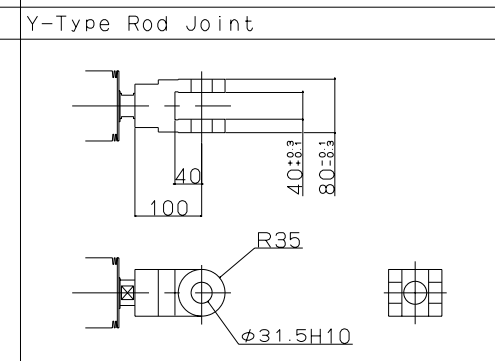

Stroke	L
100	235
150	285
200	335
250	385
300	435
350	485
400	535
500	635
600	735
700	835
800	935

Stroke	JC
0~160	125
161~250	150
251~400	195
401~630	265
631~800	315

JIS Symbol

Model:
SP665-A(B)(D)-TC-160X350

Maker:
KONAN

File Name:
SP66-A-TC-160