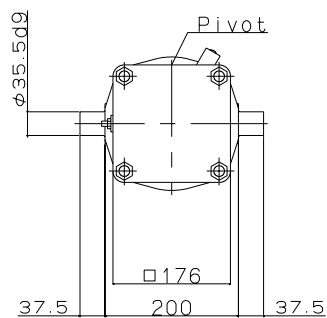

Stroke	L
100	235
150	285
200	335
250	385
300	435
350	485
400	535
500	635
600	735
700	835
800	935

Stroke	JC
0~160	125
161~250	150
251~400	195
401~630	265
631~800	315

JIS Symbol

Model:
SP665-A(B)(D)-TC-160X350