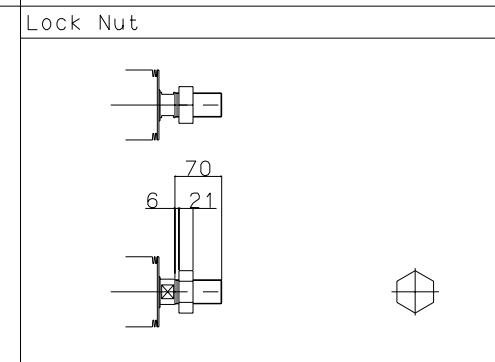

Stroke	L
100	235
150	285
200	335
250	385
300	435
350	485
400	535
500	635
600	735
700	835
800	935

Stroke	JC
0~160	125
161~250	150
251~400	195
401~630	265
631~800	315

JIS Symbol

Model:
SP665-A(B)(D)-TC-160X350