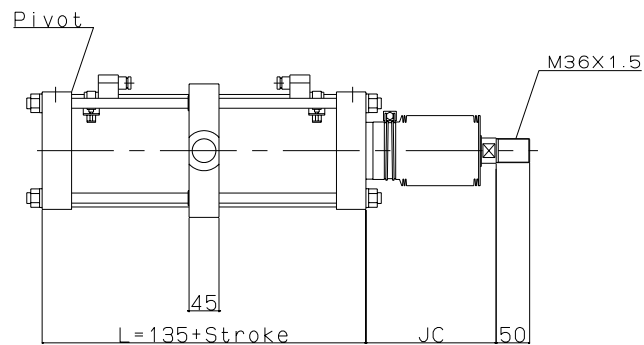

Stroke	L
100	235
150	285
200	335
250	385
300	435
350	485
400	535
500	635
600	735
700	835
800	935

Stroke	JC
0~160	125
161~250	150
251~400	195
401~630	265
631~800	315

JIS Symbol

Model:
SP665-A(B)(D)-TC-160X350

Maker:
KONAN

File Name:
SP66-A-TC-160