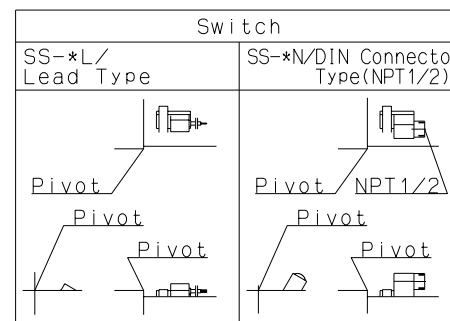

Stroke	L
100	235
150	285
200	335
250	385
300	435
350	485
400	535
500	635
600	735
700	835
800	935

Stroke	JC
0~160	125
161~250	150
251~400	195
401~630	265
631~800	315

JIS Symbol

Model:
SP665-A(B)(D)-TC-160X350