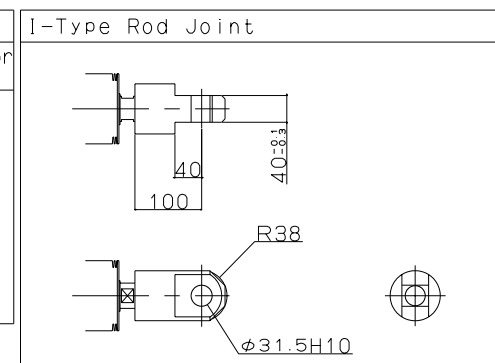

Stroke	L
100	235
150	285
200	335
250	385
300	435
350	485
400	535
500	635
600	735
700	835
800	935

Stroke	JC
0~160	125
161~250	150
251~400	195
401~630	265
631~800	315

JIS Symbol

Model:
SP665-A(B)(D)-TC-160X350

Maker:
KONAN

File Name:
SP66-A-TC-160