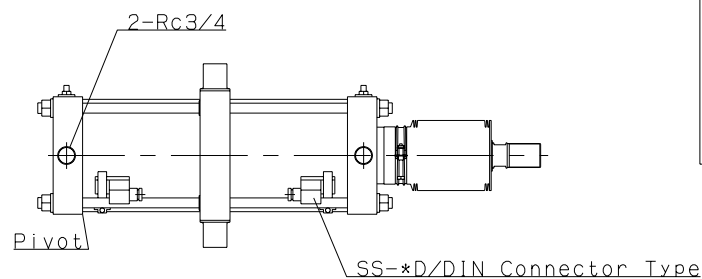

Stroke	L
100	235
150	285
200	335
250	385
300	435
350	485
400	535
500	635
600	735
700	835
800	935

Stroke	JC
0~160	125
161~250	150
251~400	195
401~630	265
631~800	315

JIS Symbol

Model:
SP665-A(B)(D)-TC-160X350