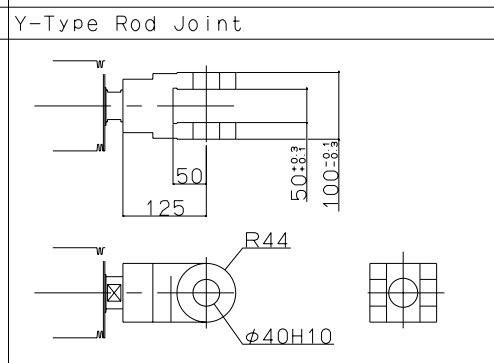

Stroke	L
100	245
150	295
200	345
250	395
300	445
350	495
400	545
500	645
600	745
700	845
800	945
900	1045
1000	1145

Stroke	JC
0~250	150
251~400	195
401~630	265
631~1000	375

JIS Symbol

Model:
SP665-A(B)(D)-TC-180X350

Maker:
KONAN

File Name:
SP66-A-TC-180