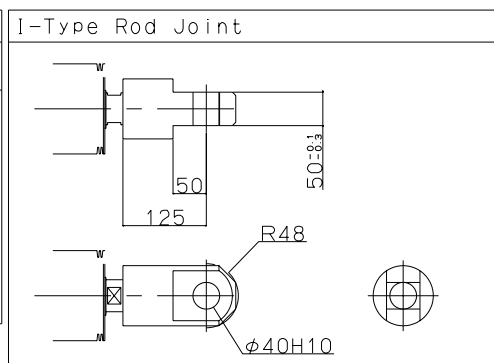

Stroke	L
100	245
150	295
200	345
250	395
300	445
350	495
400	545
500	645
600	745
700	845
800	945
900	1045
1000	1145

Stroke	JC
0~250	150
251~400	195
401~630	265
631~1000	375

JIS Symbol

Model:
SP665-A(B)(D)-TC-180X350

Maker:
KONAN

File Name:
SP66-A-TC-180