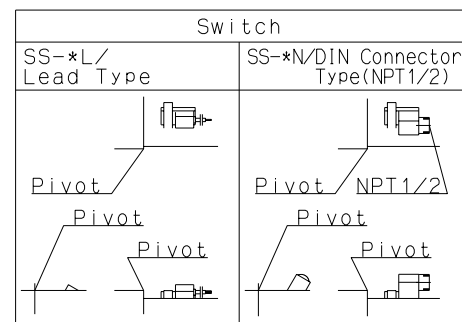

Stroke	L
100	245
150	295
200	345
250	395
300	445
350	495
400	545
500	645
600	745
700	845
800	945
900	1045
1000	1145

Stroke	JC
0~250	150
251~400	195
401~630	265
631~1000	375

JIS Symbol

Model:
SP665-A(B)(D)-TC-180X350