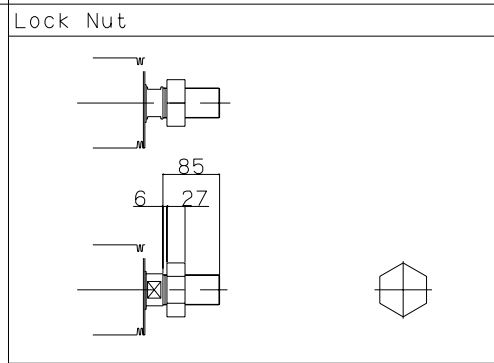

Stroke	L
100	245
150	295
200	345
250	395
300	445
350	495
400	545
500	645
600	745
700	845
800	945
900	1045
1000	1145

Stroke	JC
0~250	150
251~400	195
401~630	265
631~1000	375

JIS Symbol

Model:
SP665-A(B)(D)-TC-180X350