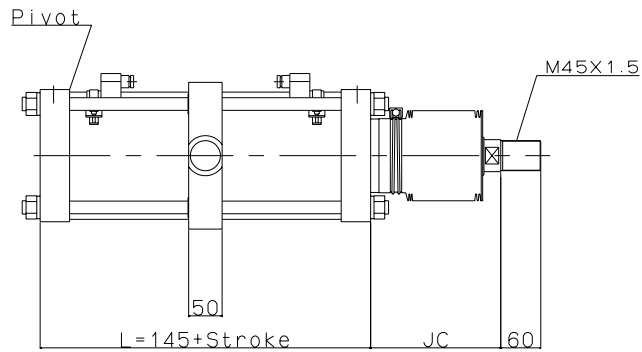

Stroke	L
100	245
150	295
200	345
250	395
300	445
350	495
400	545
500	645
600	745
700	845
800	945
900	1045
1000	1145

Stroke	JC
0~250	150
251~400	195
401~630	265
631~1000	375

JIS Symbol

Model:
SP665-A(B)(D)-TC-180X350

Maker:
KONAN

File Name:
SP66-A-TC-180