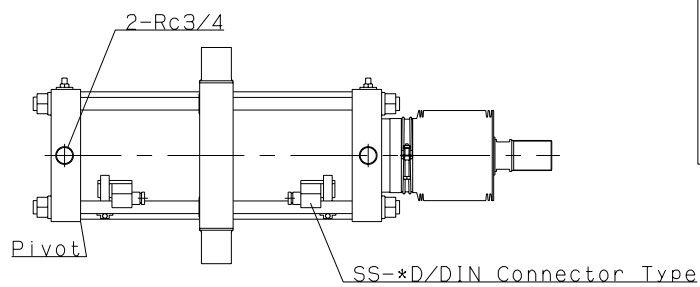

Stroke	L
100	245
150	295
200	345
250	395
300	445
350	495
400	545
500	645
600	745
700	845
800	945
900	1045
1000	1145

Stroke	JC
0~250	150
251~400	195
401~630	265
631~1000	375

JIS Symbol

Model:
SP665-A(B)(D)-TC-180X350