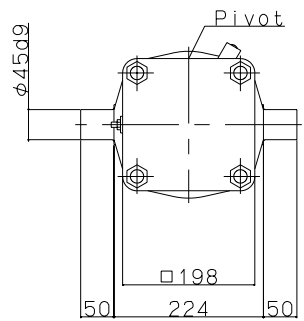

Stroke	L
100	245
150	295
200	345
250	395
300	445
350	495
400	545
500	645
600	745
700	845
800	945
900	1045
1000	1145

Stroke	JC
0~250	150
251~400	195
401~630	265
631~1000	375

JIS Symbol

Model:
SP665-A(B)(D)-TC-180X350