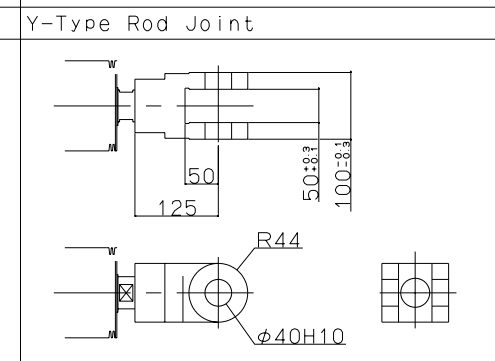

Stroke	L
100	245
150	295
200	345
250	395
300	445
350	495
400	545
500	645
600	745
700	845
800	945
900	1045
1000	1145

Stroke	JC
0~250	150
251~400	195
401~630	265
631~1000	375

JIS Symbol

Model:
SP665-A(B)(D)-TC-200X350

Maker:
KONAN

File Name:
SP66-A-TC-200