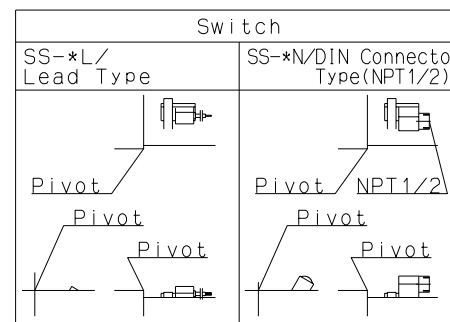

Stroke	L
100	245
150	295
200	345
250	395
300	445
350	495
400	545
500	645
600	745
700	845
800	945
900	1045
1000	1145

Stroke	JC
0~250	150
251~400	195
401~630	265
631~1000	375

JIS Symbol

Model:
SP665-A(B)(D)-TC-200X350

Maker:
KONAN

File Name:
SP66-A-TC-200