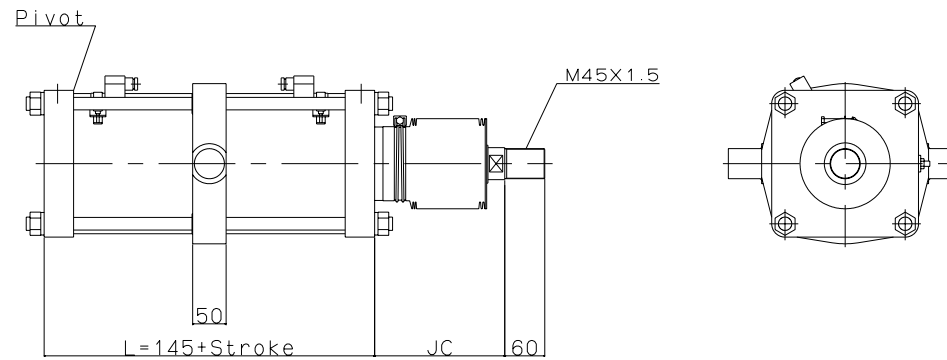

Stroke	L
100	245
150	295
200	345
250	395
300	445
350	495
400	545
500	645
600	745
700	845
800	945
900	1045
1000	1145

Stroke	JC
0~250	150
251~400	195
401~630	265
631~1000	375

JIS Symbol

Model:
SP665-A(B)(D)-TC-200X350