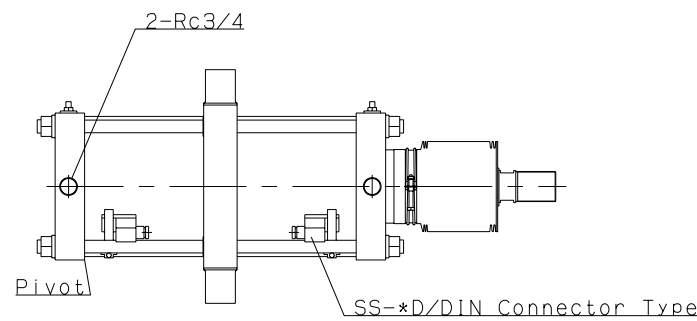

Stroke	L
100	245
150	295
200	345
250	395
300	445
350	495
400	545
500	645
600	745
700	845
800	945
900	1045
1000	1145

Stroke	JC
0~250	150
251~400	195
401~630	265
631~1000	375

JIS Symbol

Model:
SP665-A(B)(D)-TC-200X350

Maker:
KONAN

File Name:
SP66-A-TC-200