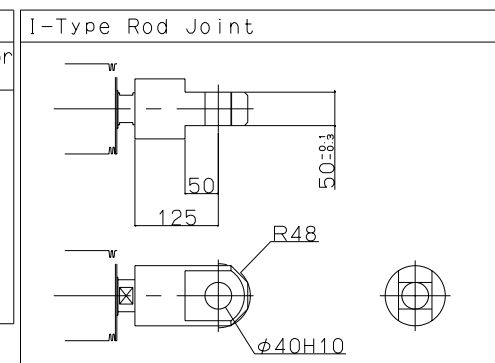

Stroke	L
100	245
150	295
200	345
250	395
300	445
350	495
400	545
500	645
600	745
700	845
800	945
900	1045
1000	1145

Stroke	JC
0~250	150
251~400	195
401~630	265
631~1000	375

JIS Symbol

Model:
SP665-A(B)(D)-TC-200X350

Maker:
KONAN

File Name:
SP66-A-TC-200