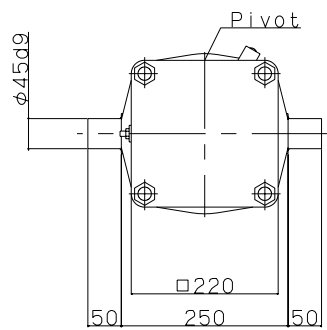

Stroke	L
100	245
150	295
200	345
250	395
300	445
350	495
400	545
500	645
600	745
700	845
800	945
900	1045
1000	1145

Stroke	JC
0~250	150
251~400	195
401~630	265
631~1000	375

JIS Symbol

Model:
SP665-A(B)(D)-TC-200X350