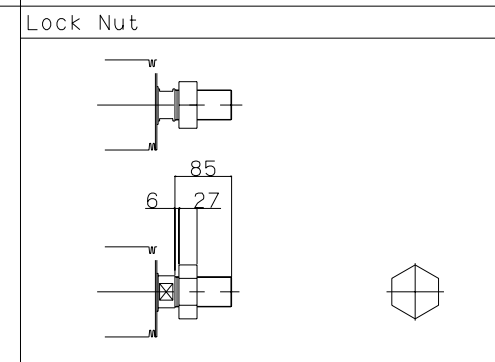

Stroke	L
100	245
150	295
200	345
250	395
300	445
350	495
400	545
500	645
600	745
700	845
800	945
900	1045
1000	1145

Stroke	JC
0~250	150
251~400	195
401~630	265
631~1000	375

JIS Symbol

Model:
SP665-A(B)(D)-TC-200X350