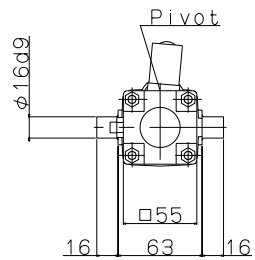

Stroke	L
100	194
150	244
200	294
250	344
300	394
400	494
500	594
600	694

Stroke	JC
0~160	110
161~250	150
251~400	210
401~600	300

JIS Symbol

Model :
SP665-A(B)(D)-TC-40X200
Maker :
KONAN
File Name :
SP66-A-TC-40