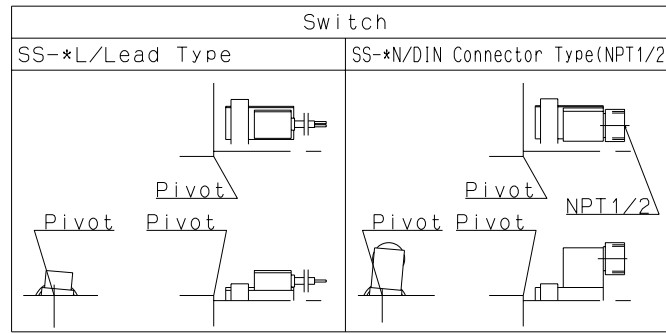

Stroke	L
100	194
150	244
200	294
250	344
300	394
400	494
500	594
600	694

Stroke	JC
0~160	110
161~250	150
251~400	210
401~600	300

JIS Symbol

Model :
SP665-A(B)(D)-TC-40X200
Maker :
KONAN
File Name :
SP66-A-TC-40