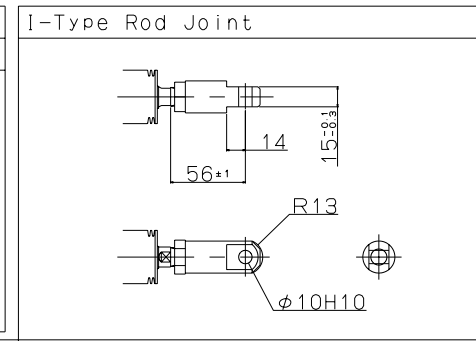

Stroke	L
100	194
150	244
200	294
250	344
300	394
400	494
500	594
600	694

Stroke	JC
0~160	110
161~250	150
251~400	210
401~600	300

JIS Symbol

Model :
SP665-A(B)(D)-TC-40X200
Maker :
KONAN
File Name :
SP66-A-TC-40