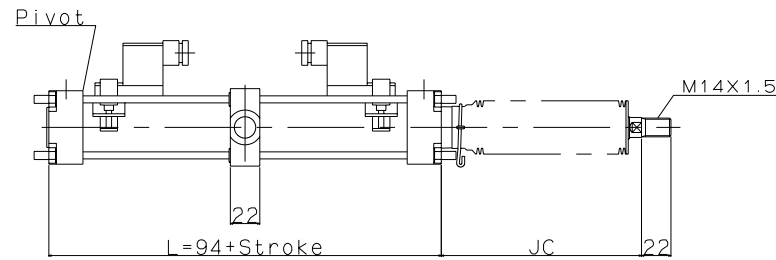

Stroke	L
100	194
150	244
200	294
250	344
300	394
400	494
500	594
600	694

Stroke	JC
0~160	110
161~250	150
251~400	210
401~600	300

JIS Symbol

Model :
SP665-A(B)(D)-TC-40X200
Maker :
KONAN
File Name :
SP66-A-TC-40