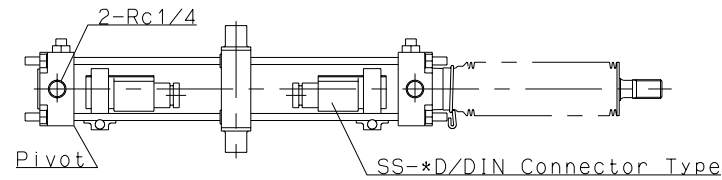

Stroke	L
100	194
150	244
200	294
250	344
300	394
400	494
500	594
600	694

Stroke	JC
0~160	110
161~250	150
251~400	210
401~600	300

JIS Symbol

Model :
SP665-A(B)(D)-TC-40X200
Maker :
KONAN
File Name :
SP66-A-TC-40