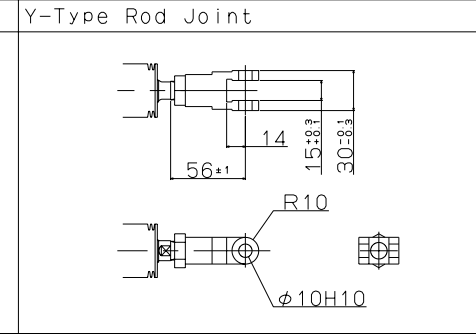

Stroke	L
100	194
150	244
200	294
250	344
300	394
400	494
500	594
600	694

Stroke	JC
0~160	110
161~250	150
251~400	210
401~600	300

JIS Symbol

Model :
SP665-A(B)(D)-TC-40X200
Maker :
KONAN
File Name :
SP66-A-TC-40