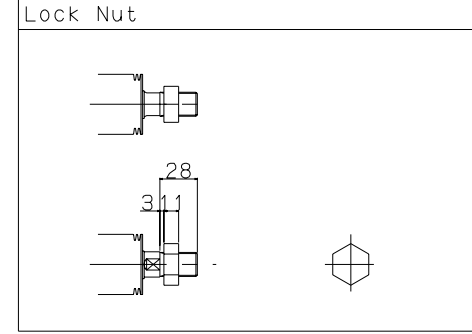

Stroke	L
100	205
150	255
200	305
250	355
300	405
400	505
500	605
600	705

Stroke	JC
0~160	110
161~250	150
251~400	210
401~600	300

JIS Symbol

Model: SP665-A(B)(D)-TC-50X200
 Maker: KONAN
 File Name: SP66-A-TC-50