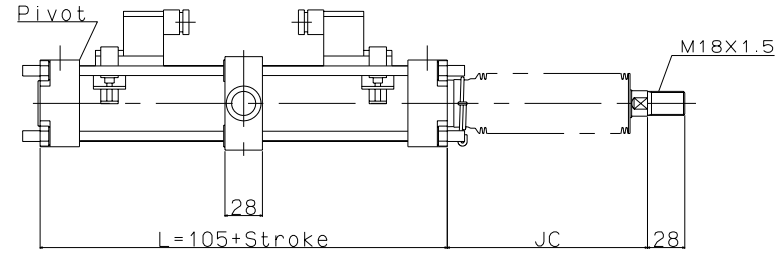

Stroke	L
100	205
150	255
200	305
250	355
300	405
400	505
500	605
600	705

Stroke	JC
0~160	110
161~250	150
251~400	210
401~600	300

JIS Symbol

Model: SP665-A(B)(D)-TC-50X200
 Maker: KONAN
 File Name: SP66-A-TC-50