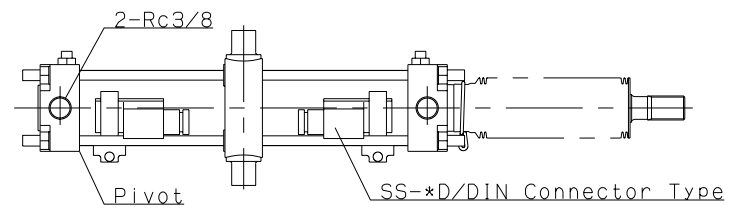

Stroke	L
100	205
150	255
200	305
250	355
300	405
400	505
500	605
600	705

Stroke	JC
0~160	110
161~250	150
251~400	210
401~600	300

JIS Symbol

Model: SP665-A(B)(D)-TC-50X200
 Maker: KONAN
 File Name: SP66-A-TC-50