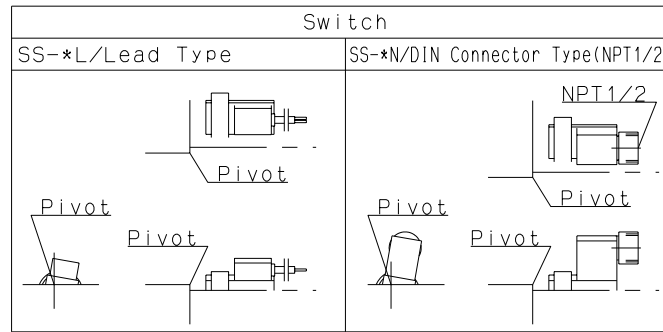

Stroke	L
100	205
150	255
200	305
250	355
300	405
400	505
500	605
600	705

Stroke	JC
0~160	110
161~250	150
251~400	210
401~600	300

JIS Symbol

Model: SP665-A(B)(D)-TC-50X200
 Maker: KONAN
 File Name: SP66-A-TC-50