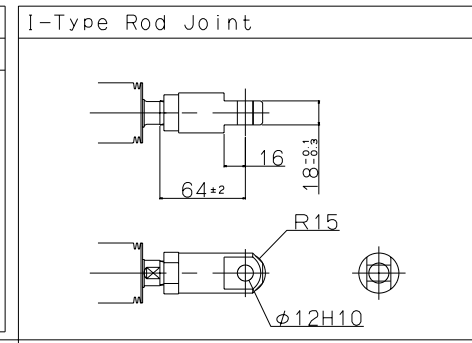

Stroke	L
100	205
150	255
200	305
250	355
300	405
400	505
500	605
600	705

Stroke	JC
0~160	110
161~250	150
251~400	210
401~600	300

JIS Symbol

Model: SP665-A(B)(D)-TC-50X200
 Maker: KONAN
 File Name: SP66-A-TC-50