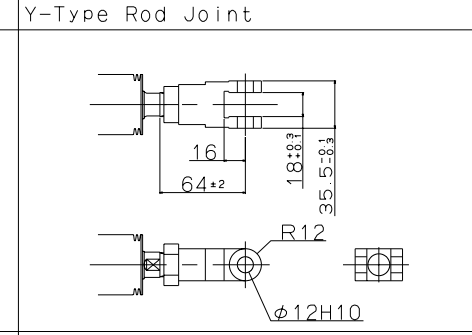

Stroke	L
100	205
150	255
200	305
250	355
300	405
400	505
500	605
600	705

Stroke	JC
0~160	110
161~250	150
251~400	210
401~600	300

JIS Symbol

Model: SP665-A(B)(D)-TC-50X200
 Maker: KONAN
 File Name: SP66-A-TC-50