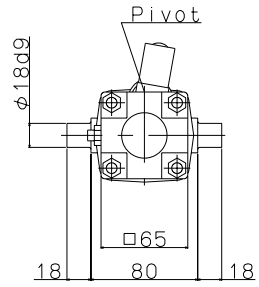

Stroke	L
100	205
150	255
200	305
250	355
300	405
400	505
500	605
600	705

Stroke	JC
0~160	110
161~250	150
251~400	210
401~600	300

JIS Symbol

Model: SP665-A(B)(D)-TC-50X200
 Maker: KONAN
 File Name: SP66-A-TC-50