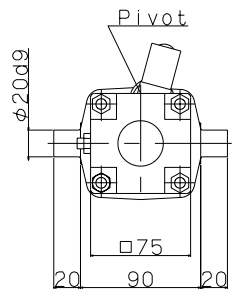

Stroke	L
100	205
150	255
200	305
250	355
300	405
400	505
500	605
600	705

Stroke	JC
0~160	110
161~250	150
251~400	210
401~600	300

JIS Symbol

Model: SP665-A(B)(D)-TC-63X200
 Maker: KONAN
 File Name: SP66-A-TC-63