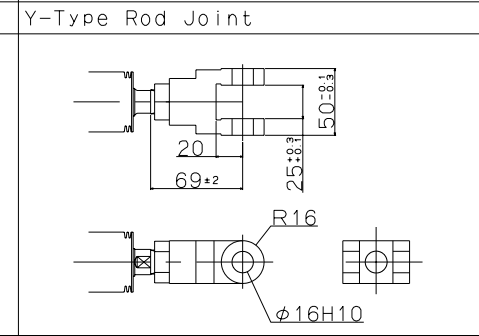

Stroke	L
100	205
150	255
200	305
250	355
300	405
400	505
500	605
600	705

Stroke	JC
0~160	110
161~250	150
251~400	210
401~600	300

JIS Symbol

Model: SP665-A(B)(D)-TC-63X200
 Maker: KONAN
 File Name: SP66-A-TC-63