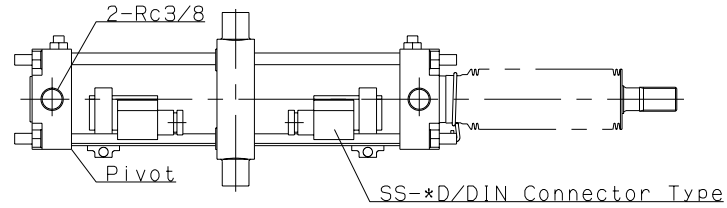

Stroke	L
100	205
150	255
200	305
250	355
300	405
400	505
500	605
600	705

Stroke	JC
0~160	110
161~250	150
251~400	210
401~600	300

JIS Symbol

Model: SP665-A(B)(D)-TC-63X200
 Maker: KONAN
 File Name: SP66-A-TC-63