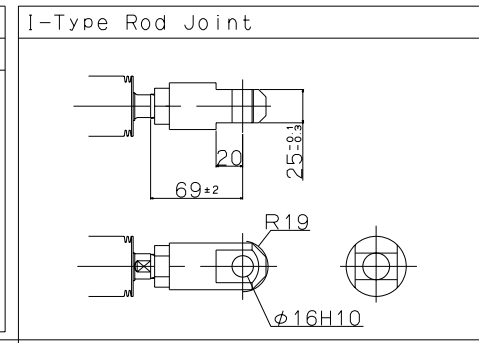

Stroke	L
100	205
150	255
200	305
250	355
300	405
400	505
500	605
600	705

Stroke	JC
0~160	110
161~250	150
251~400	210
401~600	300

JIS Symbol

Model: SP665-A(B)(D)-TC-63X200
 Maker: KONAN
 File Name: SP66-A-TC-63