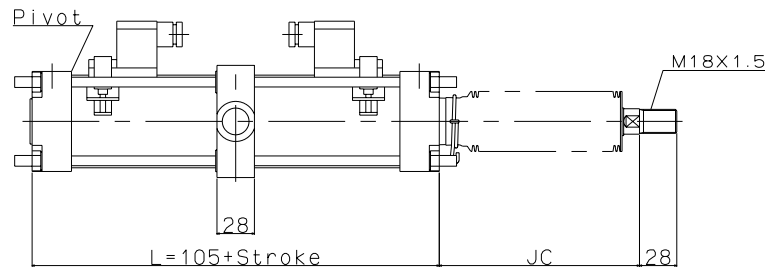

Stroke	L
100	205
150	255
200	305
250	355
300	405
400	505
500	605
600	705

Stroke	JC
0~160	110
161~250	150
251~400	210
401~600	300

JIS Symbol

Model: SP665-A(B)(D)-TC-63X200
 Maker: KONAN
 File Name: SP66-A-TC-63