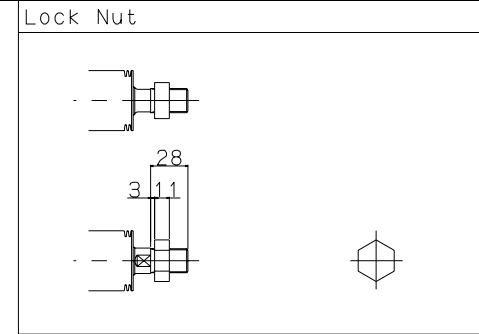

Stroke	L
100	205
150	255
200	305
250	355
300	405
400	505
500	605
600	705

Stroke	JC
0~160	110
161~250	150
251~400	210
401~600	300

JIS Symbol

Model: SP665-A(B)(D)-TC-63X200
 Maker: KONAN
 File Name: SP66-A-TC-63