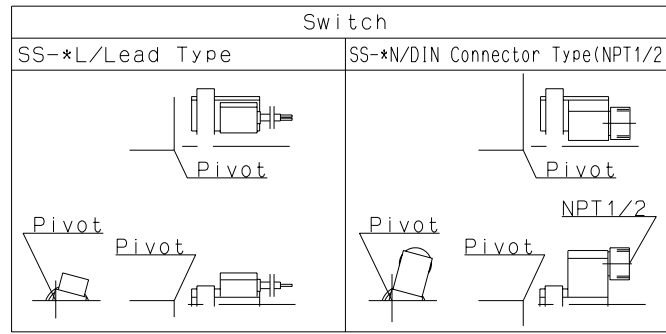

Stroke	L
100	205
150	255
200	305
250	355
300	405
400	505
500	605
600	705

Stroke	JC
0~160	110
161~250	150
251~400	210
401~600	300

JIS Symbol

Model: SP665-A(B)(D)-TC-63X200
 Maker: KONAN
 File Name: SP66-A-TC-63