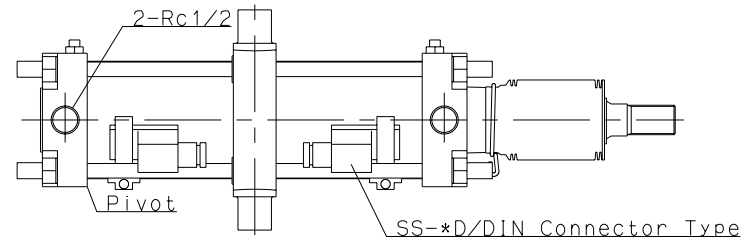

Stroke	L
100	218
150	268
200	318
250	368
300	418
400	518
500	618
600	718
700	818
800	918

Stroke	JC
0~160	95
161~250	120
251~400	165
401~630	235
631~800	285

JIS Symbol

Model: SP665-A(B)(D)-TC-80X200
 Maker: KONAN
 File Name: SP66-A-TC-80