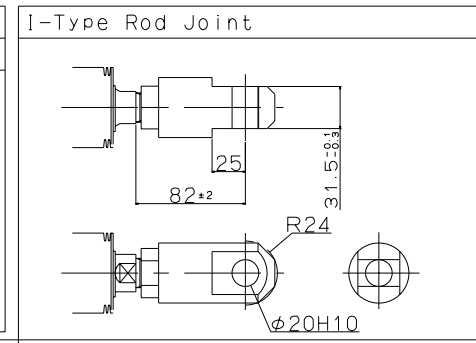

Stroke	L
100	218
150	268
200	318
250	368
300	418
400	518
500	618
600	718
700	818
800	918

Stroke	JC
0~160	95
161~250	120
251~400	165
401~630	235
631~800	285

JIS Symbol

Model: SP665-A(B)(D)-TC-80X200
 Maker: KONAN
 File Name: SP66-A-TC-80