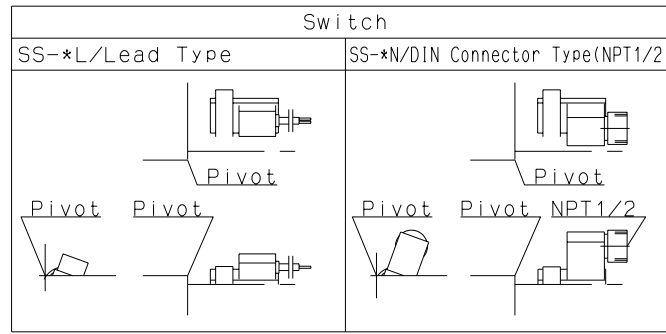

Stroke	L
100	218
150	268
200	318
250	368
300	418
400	518
500	618
600	718
700	818
800	918

Stroke	JC
0~160	95
161~250	120
251~400	165
401~630	235
631~800	285

JIS Symbol

Model: SP665-A(B)(D)-TC-80X200
 Maker: KONAN
 File Name: SP66-A-TC-80