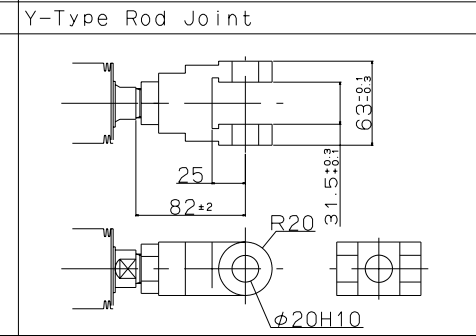

Stroke	L
100	218
150	268
200	318
250	368
300	418
400	518
500	618
600	718
700	818
800	918

Stroke	JC
0~160	95
161~250	120
251~400	165
401~630	235
631~800	285

JIS Symbol

Model: SP665-A(B)(D)-TC-80X200
 Maker: KONAN
 File Name: SP66-A-TC-80