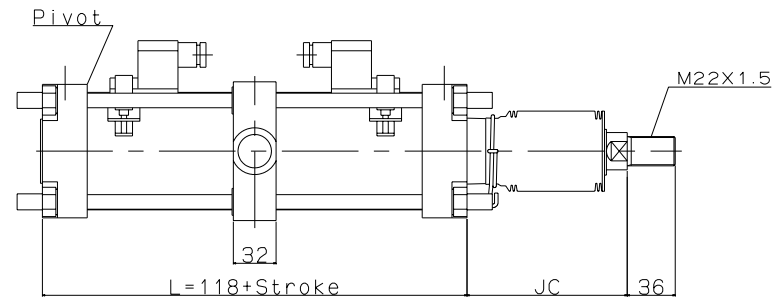

Stroke	L
100	218
150	268
200	318
250	368
300	418
400	518
500	618
600	718
700	818
800	918

Stroke	JC
0~160	95
161~250	120
251~400	165
401~630	235
631~800	285

JIS Symbol

Model: SP665-A(B)(D)-TC-80X200
 Maker: KONAN
 File Name: SP66-A-TC-80