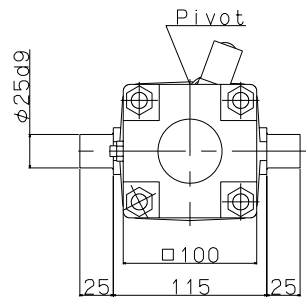

Stroke	L
100	218
150	268
200	318
250	368
300	418
400	518
500	618
600	718
700	818
800	918

Stroke	JC
0~160	95
161~250	120
251~400	165
401~630	235
631~800	285

JIS Symbol

Model: SP665-A(B)(D)-TC-80X200
 Maker: KONAN
 File Name: SP66-A-TC-80