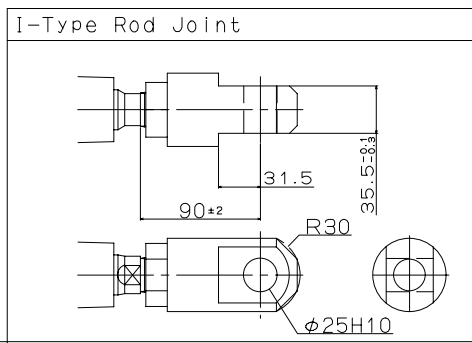

Stroke	L
100	218
150	268
200	318
250	368
300	418
400	518
500	618
600	718
700	818
800	918

JIS Symbol

Model : SP665-N-CA-100X200
 Maker : KONAN
 File Name : SP66-N-CA-100