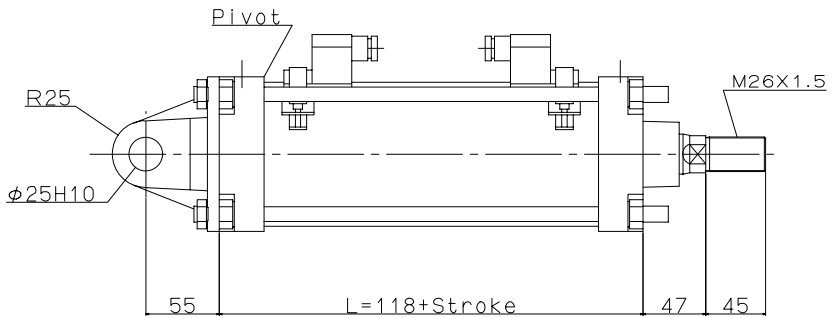

Stroke	L
100	218
150	268
200	318
250	368
300	418
400	518
500	618
600	718
700	818
800	918

JIS Symbol

Model : SP665-N-CA-100X200
 Maker : KONAN
 File Name : SP66-N-CA-100