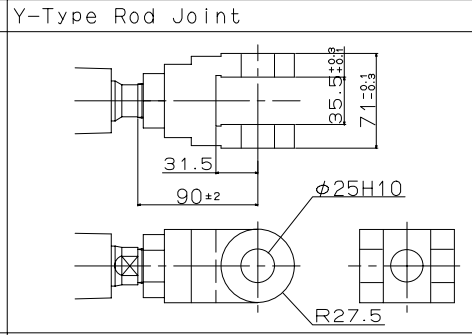

Stroke	L
100	218
150	268
200	318
250	368
300	418
400	518
500	618
600	718
700	818
800	918

JIS Symbol

Model : SP665-N-CA-100X200
 Maker : KONAN
 File Name : SP66-N-CA-100