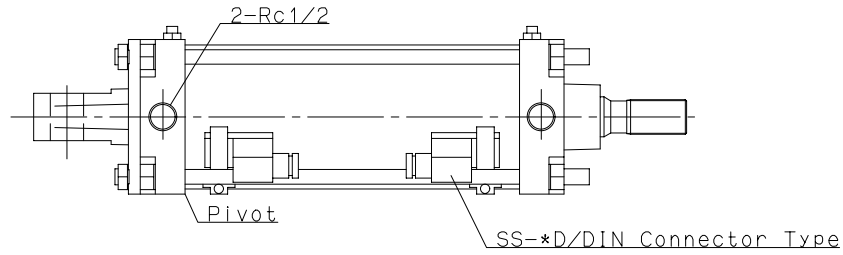

Stroke	L
100	218
150	268
200	318
250	368
300	418
400	518
500	618
600	718
700	818
800	918

JIS Symbol

Model : SP665-N-CA-100X200
 Maker : KONAN
 File Name : SP66-N-CA-100