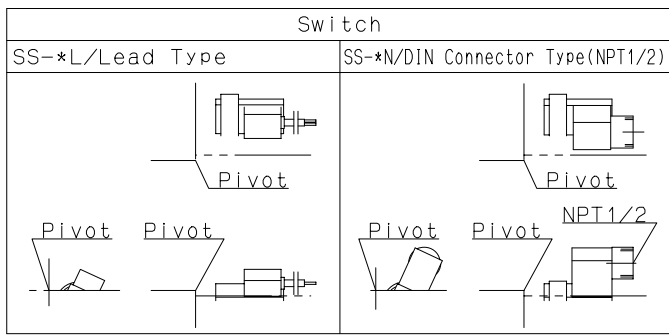

Stroke	L
100	218
150	268
200	318
250	368
300	418
400	518
500	618
600	718
700	818
800	918

JIS Symbol

Model : SP665-N-CA-100X200
 Maker : KONAN
 File Name : SP66-N-CA-100