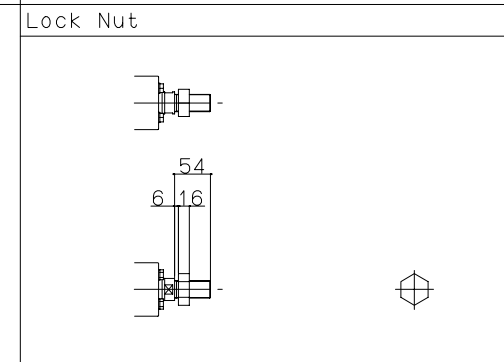

Stroke	L
100	221
150	271
200	321
250	371
300	421
350	471
400	521
500	621
600	721
700	821
800	921

JIS Symbol

Model :  
SP665-N-CA-125X350  
Maker :  
KONAN  
File Name :  
SP66-N-CA-125