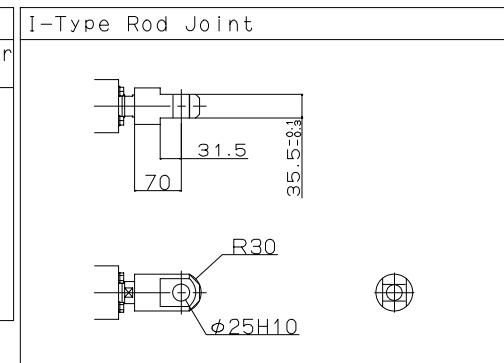

Stroke	L
100	221
150	271
200	321
250	371
300	421
350	471
400	521
500	621
600	721
700	821
800	921

JIS Symbol

Model :  
SP665-N-CA-125X350  
Maker :  
KONAN  
File Name :  
SP66-N-CA-125