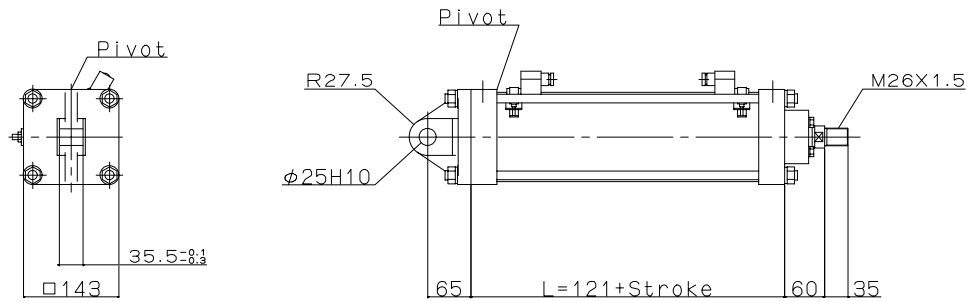

Stroke	L
100	221
150	271
200	321
250	371
300	421
350	471
400	521
500	621
600	721
700	821
800	921

JIS Symbol

Model :  
SP665-N-CA-125X350  
Maker :  
KONAN  
File Name :  
SP66-N-CA-125