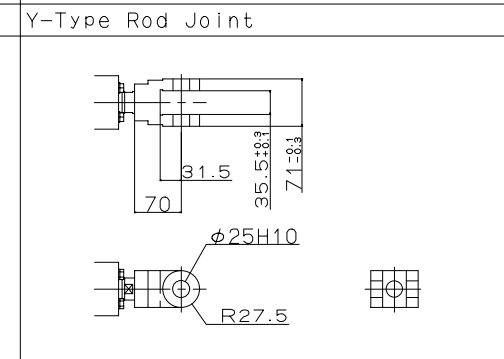

Stroke	L
100	221
150	271
200	321
250	371
300	421
350	471
400	521
500	621
600	721
700	821
800	921

JIS Symbol

Model :  
SP665-N-CA-125X350  
Maker :  
KONAN  
File Name :  
SP66-N-CA-125